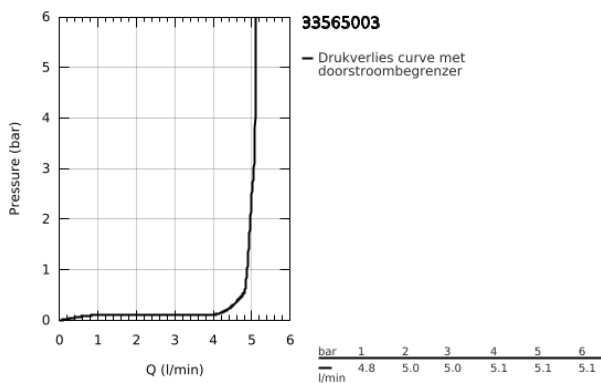

### PRODUCTOMSCHRIJVING

- Kleur: chroom
- ééngatsmontage
- metalen open hendel
- GROHE SilkMove 35 mm cartouche met keramische schijven
- variabel instelbare debietbegrenzer
- met temperatuurbegrenzer
- GROHE LongLife finish
- GROHE EcoJoy waterbesparende technologie
- maximale doorstroming (bij 3 bar): 5 l/min
- GROHE FastFixation snelle en eenvoudige montage
- met kogelgewricht
- automatische lediging 1 1/4"
- flexibele aansluitslangen