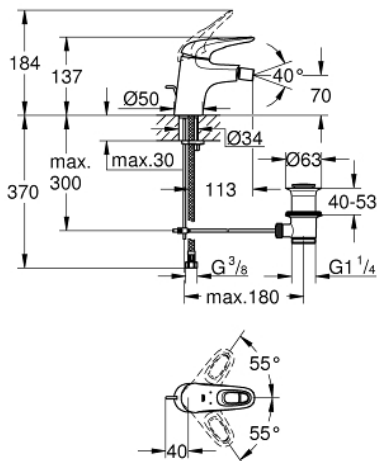

## 33 565 003 EUROSTYLE BIDETMENGKRAAN S-SIZE

### PRODUCTOMSCHRIJVING

- Kleur: chroom
- ééngatsmontage
- metalen open hendel
- GROHE SilkMove 35 mm cartouche met keramische schijven
- variabel instelbare debietbegrenzer
- met temperatuurbegrenzer
- GROHE LongLife finish
- GROHE EcoJoy waterbesparende technologie
- maximale doorstroming (bij 3 bar): 5 l/min
- GROHE FastFixation snelle en eenvoudige montage
- met kogelgewricht
- automatische lediging 1 1/4"
- flexibele aansluitslangen

### RESERVEONDERDELEN , januari 2015 – nu

1: Greep (Bestelnummer 46938000)

2: Afdekkap

(Bestelnummer 46492000)

3: Schroefkoppeling (Bestelnummer 46460000)

4: Cartouche (Bestelnummer 46374000)

5: Trekstang (Bestelnummer 46739000)