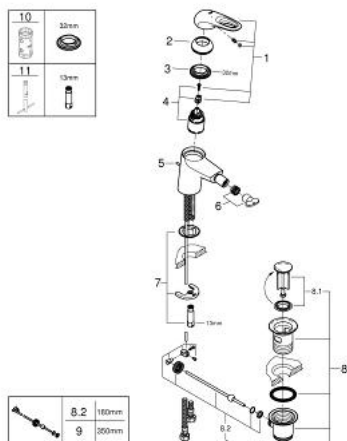

## 33 565 003 EUROSTYLE BIDETMENGKRAAN S-SIZE

### PRODUCTOMSCHRIJVING

- Kleur: chroom
- ééngatsmontage
- metalen open hendel
- GROHE SilkMove 35 mm cartouche met keramische schijven
- variabel instelbare debietbegrenzer
- met temperatuurbegrenzer
- GROHE LongLife finish
- GROHE EcoJoy waterbesparende technologie
- maximale doorstroming (bij 3 bar): 5 l/min
- GROHE FastFixation snelle en eenvoudige montage
- met kogelgewricht
- automatische lediging 1 1/4"
- flexibele aansluitslangen

### RESERVEONDERDELEN , januari 2015 – nu

1: Greep (Bestelnummer 46938000)

2: Afdekkap

(Bestelnummer 46492000)

3: Schroefkoppeling (Bestelnummer 46460000)

4: Cartouche (Bestelnummer 46374000)

5: Trekstang (Bestelnummer 46739000)