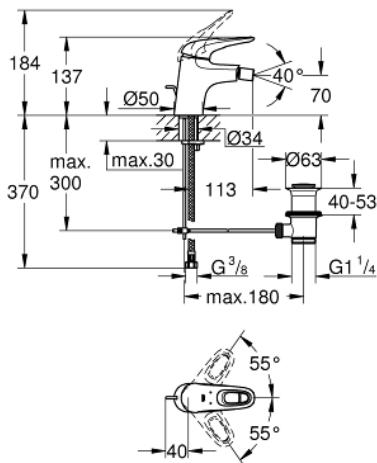

33 565 003 EUROSTYLE MITIGEUR MONOCOMMANDE BIDET TAILLE S

DESCRIPTION DU PRODUIT

- Couleur: chromé
- monotrou
- poignée étrier en métal
- GROHE SilkMove: cartouche en céramique 35 mm
- limiteur de débit ajustable
- avec limiteur de température
- finition GROHE LongLife
- GROHE EcoJoy technologie d'économie d'eau
- débit maximal (à 3 bar) : 5 l/min
- GROHE FastFixation installation rapide
- avec rotule
- vidage automatique 1 1/4"
- flexible(s) de raccordement souple(s)

33 565 003 EUROSTYLE MITIGEUR MONOCOMMANDE BIDET TAILLE S

PIÈCES DE RECHANGE, janvier 2015 – maintenant

- 1: Levier (Numéro de commande 46938000)
 - 2: Capuchon de recouvrement (Numéro de commande 46492000)
 - 3: Accordement à vis (Numéro de commande 46460000)
 - 4: Cartouche (Numéro de commande 46374000)
 - 5: Tirette de vidage (Numéro de commande 46739000)
 - 6: Mousseur (Numéro de commande 13998000)
 - 7: Ensemble de fixation universel pour robinets (Numéro de commande 46671000)
 - 8: Garniture de vidage 1 1/4" (Numéro de commande 28910000)
 - 8.1: Clapet de vidage (Numéro de commande 07182000)
 - 8.2: Tige et rotule de vidage (Numéro de commande 07052000)
 - 9: Tige et rotule de vidage (Numéro de commande 07341000)*
 - 10: Clé 14 (Numéro de commande 19332000)*
 - 11: Clef platte SW 46 mm à 6 pans (Numéro de commande 19017000)*
- * Accessoires optionels