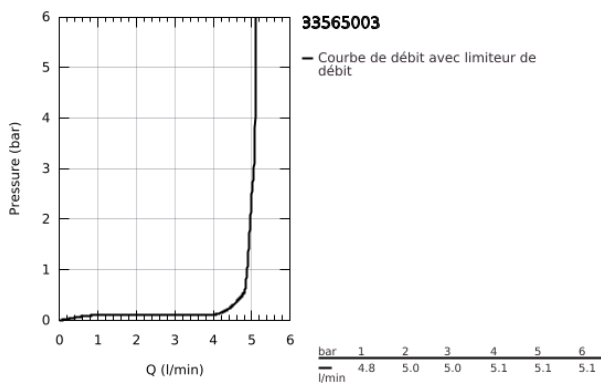

33 565 003 EUROSTYLE MITIGEUR MONOCOMMANDE BIDET TAILLE S

DESCRIPTION DU PRODUIT

- Couleur: chromé
- monotrou
- poignée étrier en métal
- GROHE SilkMove: cartouche en céramique 35 mm
- limiteur de débit ajustable
- avec limiteur de température
- finition GROHE LongLife
- GROHE EcoJoy technologie d'économie d'eau
- débit maximal (à 3 bar) : 5 l/min
- GROHE FastFixation installation rapide
- avec rotule
- vidage automatique 1 1/4"
- flexible(s) de raccordement souple(s)