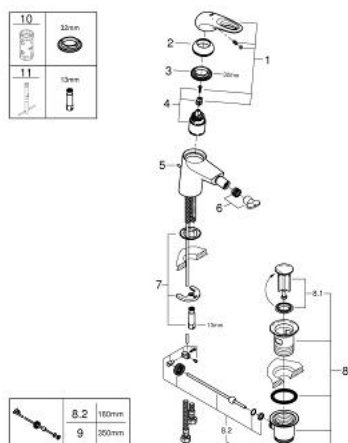

33 565 003 EUROSTYLE MITIGEUR MONOCOMMANDE BIDET TAILLE S

DESCRIPTION DU PRODUIT

- Couleur: chromé
- monotrou
- poignée étrier en métal
- GROHE SilkMove: cartouche en céramique 35 mm
- limiteur de débit ajustable
- avec limiteur de température
- finition GROHE LongLife
- GROHE EcoJoy technologie d'économie d'eau
- débit maximal (à 3 bar) : 5 l/min
- GROHE FastFixation installation rapide
- avec rotule
- vidage automatique 1 1/4"
- flexible(s) de raccordement souple(s)

33 565 003 EUROSTYLE MITIGEUR MONOCOMMANDE BIDET TAILLE S

PIÈCES DE RECHANGE, janvier 2015 – maintenant

- 1: Levier (Numéro de commande 46938000)
 - 2: Capuchon de recouvrement (Numéro de commande 46492000)
 - 3: Accordement à vis (Numéro de commande 46460000)
 - 4: Cartouche (Numéro de commande 46374000)
 - 5: Tirette de vidage (Numéro de commande 46739000)
 - 6: Mousseur (Numéro de commande 13998000)
 - 7: Ensemble de fixation universel pour robinets (Numéro de commande 46671000)
 - 8: Garniture de vidage 1 1/4" (Numéro de commande 28910000)
 - 8.1: Clapet de vidage (Numéro de commande 07182000)
 - 8.2: Tige et rotule de vidage (Numéro de commande 07052000)
 - 9: Tige et rotule de vidage (Numéro de commande 07341000)*
 - 10: Clé 14 (Numéro de commande 19332000)*
 - 11: Clef platte SW 46 mm à 6 pans (Numéro de commande 19017000)*
- * Accessoires optionels