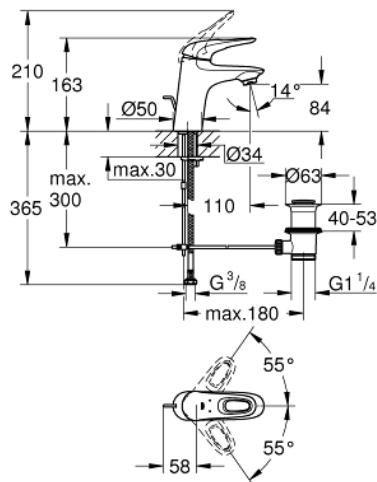

33 558 LS3 EUROSTYLE WASTAFELMENGKRAAN S-SIZE

PRODUCTOMSCHRIJVING

- Kleur: moon white
- ééngatsmontage
- metalen open hendel
- GROHE SilkMove 35 mm cartouche met keramische schijven
- variabel instelbare debietbegrenzer
- met temperatuurbegrenzer
- GROHE LongLife finish
- GROHE EcoJoy waterbesparende technologie
- maximale doorstroming (bij 3 bar): 5 l/min
- GROHE FastFixation snelle en eenvoudige montage
- automatische lediging 1 1/4"
- flexibele aansluitslangen

33 558 LS3 EUROSTYLE WASTAFELMENGKRAAN S-SIZE

RESERVEONDERDELEN , februari 2015 – nu

1: Greep (Bestelnummer 46938LS0)

2: Afdekkap

(Bestelnummer 46492000)

3: Schroefkoppeling (Bestelnummer 46460000)

4: Cartouche (Bestelnummer 46374000)

5: Trekstang (Bestelnummer 46739000)

6: Mousseur (Bestelnummer 48159000)

7: Universele kraanmontageset (Bestelnummer 46671000)

8: Afvoergarnituur (Bestelnummer 28910000)

8.1: Stop voor afvoergarnituur (Bestelnummer 07182000)