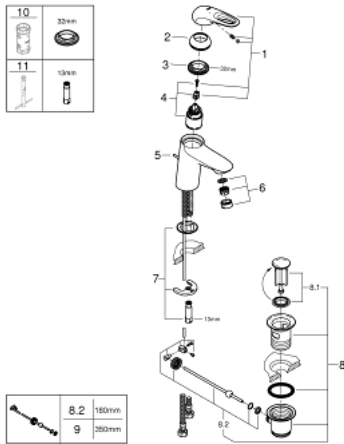

33 558 LS3 EUROSTYLE WASTAFELMENGKRAAN S-SIZE

PRODUCTOMSCHRIJVING

- Kleur: moon white
- ééngatsmontage
- metalen open hendel
- GROHE SilkMove 35 mm cartouche met keramische schijven
- variabel instelbare debietbegrenzer
- met temperatuurbegrenzer
- GROHE LongLife finish
- GROHE EcoJoy waterbesparende technologie
- maximale doorstroming (bij 3 bar): 5 l/min
- GROHE FastFixation snelle en eenvoudige montage
- automatische lediging 1 1/4"
- flexibele aansluitslangen

33 558 LS3 EUROSTYLE WASTAFELMENGKRAAN S-SIZE

RESERVEONDERDELEN , februari 2015 – nu

1: Greep (Bestelnummer 46938LS0)

2: Afdekkap

(Bestelnummer 46492000)

3: Schroefkoppeling (Bestelnummer 46460000)

4: Cartouche (Bestelnummer 46374000)

5: Trekstang (Bestelnummer 46739000)

6: Mousseur (Bestelnummer 48159000)

7: Universele kraanmontageset (Bestelnummer 46671000)

8: Afvoergarnituur (Bestelnummer 28910000)

8.1: Stop voor afvoergarnituur (Bestelnummer 07182000)