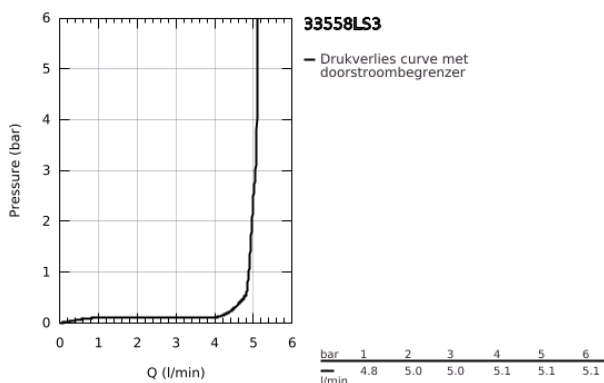

33 558 LS3 EUROSTYLE WASTAFELMENGKRAAN S-SIZE

PRODUCTOMSCHRIJVING

- Kleur: moon white
- ééngatsmontage
- metalen open hendel
- GROHE SilkMove 35 mm cartouche met keramische schijven
- variabel instelbare debietbegrenzer
- met temperatuurbegrenzer
- GROHE LongLife finish
- GROHE EcoJoy waterbesparende technologie
- maximale doorstroming (bij 3 bar): 5 l/min
- GROHE FastFixation snelle en eenvoudige montage
- automatische lediging 1 1/4"
- flexibele aansluitslangen

33 558 LS3 EUROSTYLE WASTAFELMENGKRAAN S-SIZE

RESERVEONDERDELEN , februari 2015 – nu

1: Greep (Bestelnummer 46938LS0)

2: Afdekkap

(Bestelnummer 46492000)

3: Schroefkoppeling (Bestelnummer 46460000)

4: Cartouche (Bestelnummer 46374000)