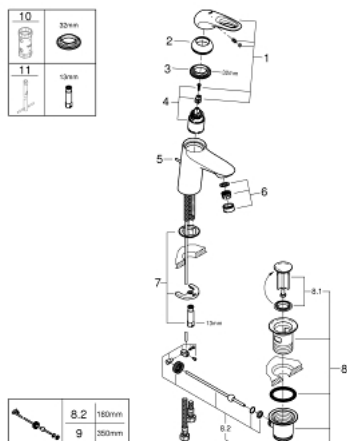

33 558 LS3 EUROSTYLE MITIGEUR MONOCOMMANDE LAVABO TAILLE S

DESCRIPTION DU PRODUIT

- Couleur: Moon White
- monotrou
- poignée étrier en métal
- GROHE SilkMove: cartouche en céramique 35 mm
- limiteur de débit ajustable
- avec limiteur de température
- Finition GROHE LongLife
- GROHE EcoJoy technologie d'économie d'eau
- débit maximal (à 3 bar) : 5 l/min
- GROHE FastFixation installation rapide
- vidage automatique 1 1/4"
- flexible(s) de raccordement souple(s)

33 558 LS3 EUROSTYLE MITIGEUR MONOCOMMANDE LAVABO TAILLE S

PIÈCES DE RECHANGE, février 2015 – maintenant

- 1: Levier (Numéro de commande 46938LS0)
 - 2: Capuchon de recouvrement (Numéro de commande 46492000)
 - 3: Accordement à vis (Numéro de commande 46460000)
 - 4: Cartouche (Numéro de commande 46374000)
 - 5: Tirette de vidage (Numéro de commande 46739000)
 - 6: Mousseur (Numéro de commande 48159000)
 - 7: Ensemble de fixation universel pour robinets (Numéro de commande 46671000)
 - 8: Garniture de vidage 1 1/4" (Numéro de commande 28910000)
 - 8.1: Clapet de vidage (Numéro de commande 07182000)
 - 8.2: Tige et rotule de vidage (Numéro de commande 07052000)
 - 9: Tige et rotule de vidage (Numéro de commande 07341000)*
 - 10: Clé 14 (Numéro de commande 19332000)*
 - 11: Clef platte SW 46 mm à 6 pans (Numéro de commande 19017000)*
- * Accessoires optionels