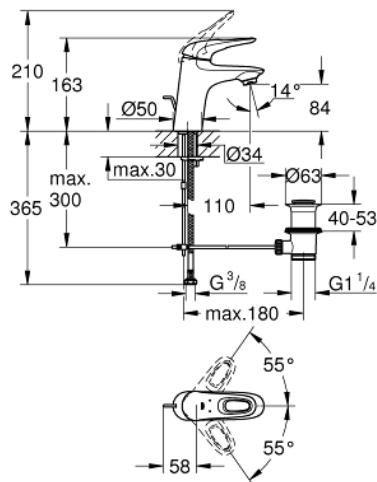

33 558 LS3 EUROSTYLE MITIGEUR MONOCOMMANDE LAVABO TAILLE S

DESCRIPTION DU PRODUIT

- Couleur: Moon White
- monotrou
- poignée étrier en métal
- GROHE SilkMove: cartouche en céramique 35 mm
- limiteur de débit ajustable
- avec limiteur de température
- Finition GROHE LongLife
- GROHE EcoJoy technologie d'économie d'eau
- débit maximal (à 3 bar) : 5 l/min
- GROHE FastFixation installation rapide
- vidage automatique 1 1/4"
- flexible(s) de raccordement souple(s)

33 558 LS3 EUROSTYLE MITIGEUR MONOCOMMANDE LAVABO TAILLE S

PIÈCES DE RECHANGE, février 2015 – maintenant

- 1: Levier (Numéro de commande 46938LS0)
 - 2: Capuchon de recouvrement (Numéro de commande 46492000)
 - 3: Accordement à vis (Numéro de commande 46460000)
 - 4: Cartouche (Numéro de commande 46374000)
 - 5: Tirette de vidage (Numéro de commande 46739000)
 - 6: Mousseur (Numéro de commande 48159000)
 - 7: Ensemble de fixation universel pour robinets (Numéro de commande 46671000)
 - 8: Garniture de vidage 1 1/4" (Numéro de commande 28910000)
 - 8.1: Clapet de vidage (Numéro de commande 07182000)
 - 8.2: Tige et rotule de vidage (Numéro de commande 07052000)
 - 9: Tige et rotule de vidage (Numéro de commande 07341000)*
 - 10: Clé 14 (Numéro de commande 19332000)*
 - 11: Clef platte SW 46 mm à 6 pans (Numéro de commande 19017000)*
- * Accessoires optionels