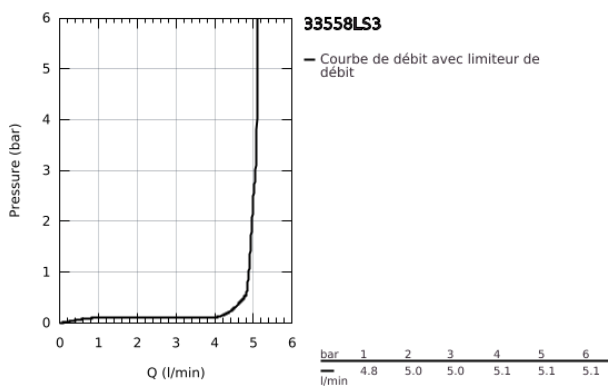

33 558 LS3 EUROSTYLE MITIGEUR MONOCOMMANDE LAVABO TAILLE S

DESCRIPTION DU PRODUIT

- Couleur: Moon White
- monotrou
- poignée étrier en métal
- GROHE SilkMove: cartouche en céramique 35 mm
- limiteur de débit ajustable
- avec limiteur de température
- Finition GROHE LongLife
- GROHE EcoJoy technologie d'économie d'eau
- débit maximal (à 3 bar) : 5 l/min
- GROHE FastFixation installation rapide
- vidage automatique 1 1/4"
- flexible(s) de raccordement souple(s)

33 558 LS3 EUROSTYLE MITIGEUR MONOCOMMANDE LAVABO TAILLE S

PIÈCES DE RECHANGE, février 2015 – maintenant

- 1: Levier (Numéro de commande 46938LS0)
 - 2: Capuchon de recouvrement (Numéro de commande 46492000)
 - 3: Accordement à vis (Numéro de commande 46460000)
 - 4: Cartouche (Numéro de commande 46374000)
 - 5: Tirette de vidage (Numéro de commande 46739000)
 - 6: Mousseur (Numéro de commande 48159000)
 - 7: Ensemble de fixation universel pour robinets (Numéro de commande 46671000)
 - 8: Garniture de vidage 1 1/4" (Numéro de commande 28910000)
 - 8.1: Clapet de vidage (Numéro de commande 07182000)
 - 8.2: Tige et rotule de vidage (Numéro de commande 07052000)
 - 9: Tige et rotule de vidage (Numéro de commande 07341000)*
 - 10: Clé 14 (Numéro de commande 19332000)*
 - 11: Clef platte SW 46 mm à 6 pans (Numéro de commande 19017000)*
- * Accessoires optionels