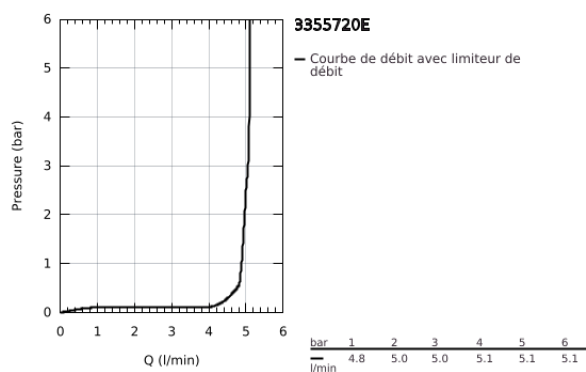

33 557 20E EUROSTYLE COSMOPOLITAN MITIGEUR MONOCOMMANDE LAVABO TAILLE S

DESCRIPTION DU PRODUIT

- Couleur: chromé
- monotrou
- GROHE SilkMove: cartouche en céramique 35 mm
- finition GROHE LongLife
- GROHE EcoJoy technologie d'économie d'eau
- débit maximal (à 3 bar) : 5 l/min
- GROHE FastFixation installation rapide
- mousseur SpeedClean, procédé anti-calcaire
- chaînette coulissante
- flexible(s) de raccordement souple(s)

33 557 20E EUROSTYLE COSMOPOLITAN MITIGEUR MONOCOMMANDE LAVABO TAILLE S

PIÈCES DE RECHANGE, août 2017 – maintenant

- 1: Levier (Numéro de commande 46748000)
 - 2: Capuchon de recouvrement (Numéro de commande 46492000)
 - 3: Accordement à vis (Numéro de commande 46460000)
 - 4: Cartouche (Numéro de commande 46374000)
 - 5: Mousseur (Numéro de commande 48159000)
 - 6: Chaîne coulissante (Numéro de commande 06815000)
 - 7: Ensemble de fixation universel pour robinets (Numéro de commande 46671000)
 - 8: Clé 14 (Numéro de commande 19332000)*
 - 9: Clef platte SW 46 mm à 6 pans (Numéro de commande 19017000)*
- * Accessoires optionnels