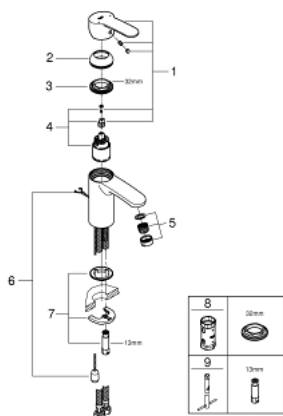

33 557 20E EUROSTYLE COSMOPOLITAN MITIGEUR MONOCOMMANDE LAVABO TAILLE S

DESCRIPTION DU PRODUIT

- Couleur: chromé
- monotrou
- GROHE SilkMove: cartouche en céramique 35 mm
- finition GROHE LongLife
- GROHE EcoJoy technologie d'économie d'eau
- débit maximal (à 3 bar) : 5 l/min
- GROHE FastFixation installation rapide
- mousseur SpeedClean, procédé anti-calcaire
- chaînette coulissante
- flexible(s) de raccordement souple(s)

33 557 20E EUROSTYLE COSMOPOLITAN MITIGEUR MONOCOMMANDE LAVABO TAILLE S

PIÈCES DE RECHANGE, août 2017 – maintenant

- 1: Levier (Numéro de commande 46748000)
 - 2: Capuchon de recouvrement (Numéro de commande 46492000)
 - 3: Accordement à vis (Numéro de commande 46460000)
 - 4: Cartouche (Numéro de commande 46374000)
 - 5: Mousseur (Numéro de commande 48159000)
 - 6: Chaîne coulissante (Numéro de commande 06815000)
 - 7: Ensemble de fixation universel pour robinets (Numéro de commande 46671000)
 - 8: Clé 14 (Numéro de commande 19332000)*
 - 9: Clef platte SW 46 mm à 6 pans (Numéro de commande 19017000)*
- * Accessoires optionnels