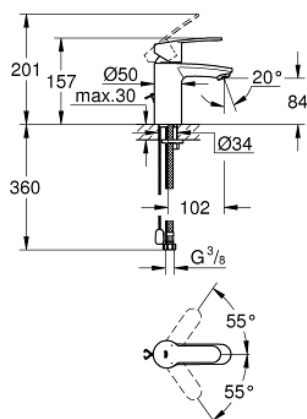

33 557 20E EUROSTYLE COSMOPOLITAN MITIGEUR MONOCOMMANDE LAVABO TAILLE S

DESCRIPTION DU PRODUIT

- Couleur: chromé
- monotrou
- GROHE SilkMove: cartouche en céramique 35 mm
- finition GROHE LongLife
- GROHE EcoJoy technologie d'économie d'eau
- débit maximal (à 3 bar) : 5 l/min
- GROHE FastFixation installation rapide
- mousseur SpeedClean, procédé anti-calcaire
- chaînette coulissante
- flexible(s) de raccordement souple(s)

33 557 20E EUROSTYLE COSMOPOLITAN MITIGEUR MONOCOMMANDE LAVABO TAILLE S

PIÈCES DE RECHANGE, août 2017 – maintenant

- 1: Levier (Numéro de commande 46748000)
 - 2: Capuchon de recouvrement (Numéro de commande 46492000)
 - 3: Accordement à vis (Numéro de commande 46460000)
 - 4: Cartouche (Numéro de commande 46374000)
 - 5: Mousseur (Numéro de commande 48159000)
 - 6: Chaîne coulissante (Numéro de commande 06815000)
 - 7: Ensemble de fixation universel pour robinets (Numéro de commande 46671000)
 - 8: Clé 14 (Numéro de commande 19332000)*
 - 9: Clef platte SW 46 mm à 6 pans (Numéro de commande 19017000)*
- * Accessoires optionnels