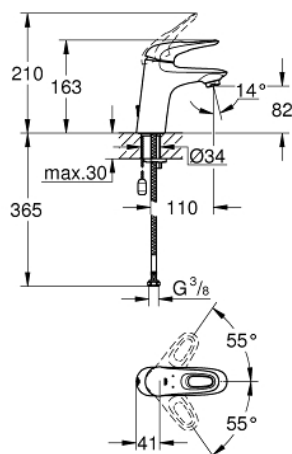

## 33 557 003 EUROSTYLE MITIGEUR MONOCOMMANDE LAVABO TAILLE S

### DESCRIPTION DU PRODUIT

- Couleur: chromé
- monotrou
- poignée étrier en métal
- GROHE SilkMove: cartouche en céramique 35 mm
- limiteur de débit ajustable
- avec limiteur de température
- finition GROHE LongLife
- GROHE EcoJoy technologie d'économie d'eau
- débit maximal (à 3 bar) : 5 l/min
- GROHE FastFixation installation rapide
- chaînette coulissante
- flexible(s) de raccordement souple(s)

33 557 003 **EUROSTYLE MITIGEUR MONOCOMMANDE LAVABO**  
**TAILLE S**

**PIÈCES DE RECHANGE**, janvier 2015 – maintenant

- 1: Levier (Numéro de commande 46938000)
  - 2: Capuchon de recouvrement (Numéro de commande 46492000)
  - 3: Accordement à vis (Numéro de commande 46460000)
  - 4: Cartouche (Numéro de commande 46374000)
  - 5: Chaîne coulissante (Numéro de commande 06815000)
  - 5.1: Graine d'attache (Numéro de commande 0116100M)
  - 6: Mousseur (Numéro de commande 48159000)
  - 7: Ensemble de fixation universel pour robinets (Numéro de commande 46671000)
  - 8: Clé 14 (Numéro de commande 19332000)\*
  - 9: Clef plate SW 46 mm à 6 pans (Numéro de commande 19017000)\*
- \* Accessoires optionels