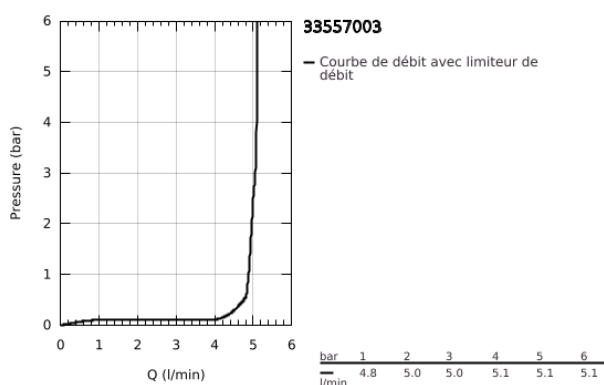

## 33 557 003 EUROSTYLE MITIGEUR MONOCOMMANDE LAVABO TAILLE S

### DESCRIPTION DU PRODUIT

- Couleur: chromé
- monotrou
- poignée étrier en métal
- GROHE SilkMove: cartouche en céramique 35 mm
- limiteur de débit ajustable
- avec limiteur de température
- finition GROHE LongLife
- GROHE EcoJoy technologie d'économie d'eau
- débit maximal (à 3 bar) : 5 l/min
- GROHE FastFixation installation rapide
- chaînette coulissante
- flexible(s) de raccordement souple(s)