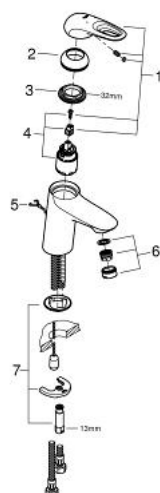

## 33 557 003 EUROSTYLE MITIGEUR MONOCOMMANDE LAVABO TAILLE S

### DESCRIPTION DU PRODUIT

- Couleur: chromé
- monotrou
- poignée étrier en métal
- GROHE SilkMove: cartouche en céramique 35 mm
- limiteur de débit ajustable
- avec limiteur de température
- finition GROHE LongLife
- GROHE EcoJoy technologie d'économie d'eau
- débit maximal (à 3 bar) : 5 l/min
- GROHE FastFixation installation rapide
- chaînette coulissante
- flexible(s) de raccordement souple(s)

33 557 003 **EUROSTYLE MITIGEUR MONOCOMMANDE LAVABO**  
**TAILLE S**

**PIÈCES DE RECHANGE**, janvier 2015 – maintenant

- 1: Levier (Numéro de commande 46938000)
  - 2: Capuchon de recouvrement (Numéro de commande 46492000)
  - 3: Accordement à vis (Numéro de commande 46460000)
  - 4: Cartouche (Numéro de commande 46374000)
  - 5: Chaîne coulissante (Numéro de commande 06815000)
  - 5.1: Graine d'attache (Numéro de commande 0116100M)
  - 6: Mousseur (Numéro de commande 48159000)
  - 7: Ensemble de fixation universel pour robinets (Numéro de commande 46671000)
  - 8: Clé 14 (Numéro de commande 19332000)\*
  - 9: Clef plate SW 46 mm à 6 pans (Numéro de commande 19017000)\*
- \* Accessoires optionels