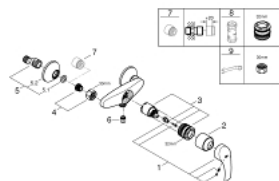

### DESCRIPTION DU PRODUIT

- Couleur: chromé
- montage mural
- levier en métal
- GROHE SilkMove: cartouche en céramique 35 mm
- avec limiteur de température
- finition GROHE LongLife
- limiteur de débit ajustable
- sortie de douche 1/2" avec clapet anti-retour intégré
- raccords S
- rosaces métalliques
- protection anti-retour

### PIÈCES DE RECHANGE, octobre 2013 – maintenant

- 1: Levier (Numéro de commande 46898000)
- 2: Capuchon de recouvrement (Numéro de commande 46899000)
- 3: Cartouche (Numéro de commande 46374000)
- 4: Ecrou chromé avec partie filetée (Numéro de commande 45044000)
- 5: Raccord S mural (Numéro de commande 12075000)
- 5.1: Joint 1/2" (Numéro de commande 0138600M)
- 5.2: Rosace (Numéro de commande 0221000M)
- 6: Clapet anti-retour (Numéro de commande 48276000)
- 7: Rallonge 3/4" 20 mm (Numéro de commande 0713000M)\*
- 8: Clé 14 (Numéro de commande 19332000)\*
- 9: Clé spéciale, 30 mm et 34 mm (Numéro de commande 19377000)\*