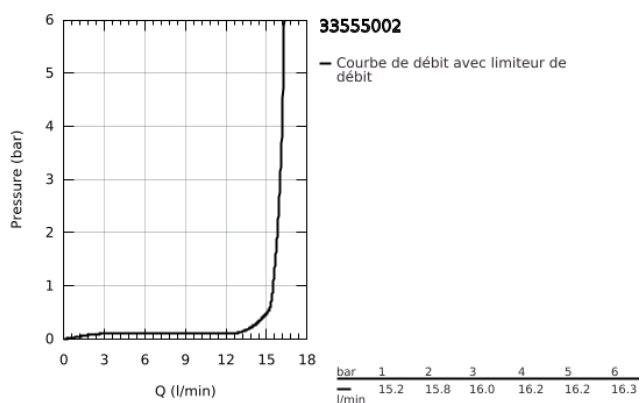

## 33 555 002 EUROSMART MITIGEUR MONOCOMMANDE 1/2" DOUCHE

### DESCRIPTION DU PRODUIT

- Couleur: chromé
- montage mural
- levier en métal
- GROHE SilkMove: cartouche en céramique 35 mm
- avec limiteur de température
- finition GROHE LongLife
- limiteur de débit ajustable
- sortie de douche 1/2" avec clapet anti-retour intégré
- raccords S
- rosaces métalliques
- protection anti-retour