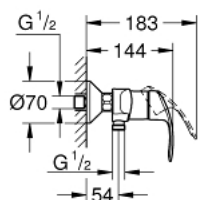

### DESCRIPTION DU PRODUIT

- Couleur: chromé
- montage mural
- levier en métal
- GROHE SilkMove: cartouche en céramique 35 mm
- avec limiteur de température
- finition GROHE LongLife
- limiteur de débit ajustable
- sortie de douche 1/2" avec clapet anti-retour intégré
- raccords S
- rosaces métalliques
- protection anti-retour

### PIÈCES DE RECHANGE, octobre 2013 – maintenant

- 1: Levier (Numéro de commande 46898000)
- 2: Capuchon de recouvrement (Numéro de commande 46899000)
- 3: Cartouche (Numéro de commande 46374000)
- 4: Ecrou chromé avec partie filetée (Numéro de commande 45044000)
- 5: Raccord S mural (Numéro de commande 12075000)
- 5.1: Joint 1/2" (Numéro de commande 0138600M)
- 5.2: Rosace (Numéro de commande 0221000M)
- 6: Clapet anti-retour (Numéro de commande 48276000)
- 7: Rallonge 3/4" 20 mm (Numéro de commande 0713000M)\*
- 8: Clé 14 (Numéro de commande 19332000)\*
- 9: Clé spéciale, 30 mm et 34 mm (Numéro de commande 19377000)\*