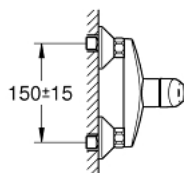

### DESCRIPTION DU PRODUIT

- Couleur: chromé
- montage mural
- levier en métal
- GROHE SilkMove: cartouche en céramique 35 mm
- avec limiteur de température
- finition GROHE LongLife
- limiteur de débit ajustable
- sortie de douche 1/2" avec clapet anti-retour intégré
- raccords S
- rosaces métalliques
- protection anti-retour

### PIÈCES DE RECHANGE, octobre 2013 – maintenant

- 1: Levier (Numéro de commande 46898000)
- 2: Capuchon de recouvrement (Numéro de commande 46899000)
- 3: Cartouche (Numéro de commande 46374000)
- 4: Ecrou chromé avec partie filetée (Numéro de commande 45044000)
- 5: Raccord S mural (Numéro de commande 12075000)
- 5.1: Joint 1/2" (Numéro de commande 0138600M)
- 5.2: Rosace (Numéro de commande 0221000M)
- 6: Clapet anti-retour (Numéro de commande 48276000)
- 7: Rallonge 3/4" 20 mm (Numéro de commande 0713000M)\*
- 8: Clé 14 (Numéro de commande 19332000)\*
- 9: Clé spéciale, 30 mm et 34 mm (Numéro de commande 19377000)\*