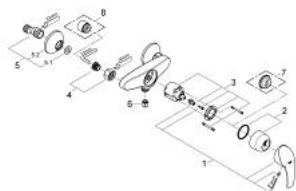

33 555 001 EUROSMART ÉÉNGREEPSMENGKRAAN VOOR DOUCHE

PRODUCTOMSCHRIJVING

- Kleur: chroom
- wandmontage
- metalen hendel
- GROHE SilkMove 46 mm cartouche met keramische schijven
- GROHE LongLife finish
- variabel instelbare debietbegrenzer
- instelbare minimale hoeveelheid ca. 2,5 l/min
- S-koppelingen
- terugstroombeveiliging

33 555 001 EUROSMART ÉÉNGREEPSMENGKRAAN VOOR DOUCHE

RESERVEONDERDELEN , mei 2009 – nu

1: Greep (Bestelnummer 46561000)

2: Afdekkap

(Bestelnummer 46243000)

3: Cartouche (Bestelnummer 46048000)

4: Aansluitkoppeling 1/2" (Bestelnummer 45044000)

5: S-koppeling (Bestelnummer 12075000)

5.1: Dichting 1/2" (Bestelnummer 0138600M)

5.2: Rozet (Bestelnummer 0221000M)

6: Terugslagklep (Bestelnummer 08565000)

7: Temperatuurbegrenzer (Bestelnummer 46308000)*