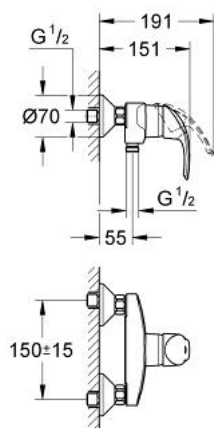

33 555 001 EUROSMART ÉÉNGREEPSMENGKRAAN VOOR DOUCHE

PRODUCTOMSCHRIJVING

- Kleur: chroom
- wandmontage
- metalen hendel
- GROHE SilkMove 46 mm cartouche met keramische schijven
- GROHE LongLife finish
- variabel instelbare debietbegrenzer
- instelbare minimale hoeveelheid ca. 2,5 l/min
- S-koppelingen
- terugstroombeveiliging

33 555 001 EUROSMART ÉÉNGREEPSMENGKRAAN VOOR DOUCHE

RESERVEONDERDELEN , mei 2009 – nu

1: Greep (Bestelnummer 46561000)

2: Afdekkap

(Bestelnummer 46243000)

3: Cartouche (Bestelnummer 46048000)

4: Aansluitkoppeling 1/2" (Bestelnummer 45044000)

5: S-koppeling (Bestelnummer 12075000)

5.1: Dichting 1/2" (Bestelnummer 0138600M)

5.2: Rozet (Bestelnummer 0221000M)

6: Terugslagklep (Bestelnummer 08565000)

7: Temperatuurbegrenzer (Bestelnummer 46308000)*