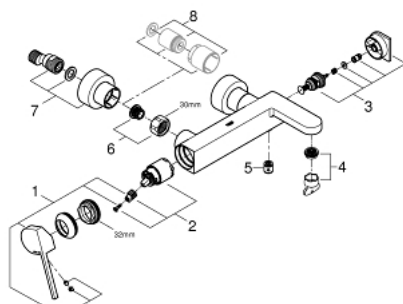

33 553 AL3 PLUS EÉNGREEPSMENGKRAAN VOOR BAD/DOUCHE 1/2"

PRODUCTOMSCHRIJVING

- Kleur: brushed hard graphite
- wandmontage
- metalen hendel
- GROHE SilkMove 35 mm cartouche met keramische schijven
- met temperatuurbegrenzer
- GROHE LongLife finish
- automatische omstelling: bad/douche
- Laminar straalregelaar
- douche-aansluiting 1/2"
- geïntegreerde terugslagklep
- afgedekte S-koppelingen
- terugstroombeveiliging
- minimum aangeraden druk 1,0 bar

33 553 AL3 PLUS EÉNGREEPSMENGKRAAN VOOR BAD/DOUCHE 1/2"

RESERVEONDERDELEN , maart 2019 – nu

- 1: Greep (Bestelnummer 48450AL0)
- 2: Cartouche (Bestelnummer 46374000)
- 3: Omstelling bad/douche (Bestelnummer 48451AL0)
- 4: Mousseur (Bestelnummer 48009000)
- 5: Terugslagklep (Bestelnummer 08565000)
- 6: Aansluitkoppeling 1/2" (Bestelnummer 45044AL0)
- 7: S-koppeling (Bestelnummer 48453AL0)
- 8: Verlengset, 30 mm voor CoolTouch® thermostaten (Bestelnummer 46238000)*
- 9: Sleutel voor bovenstuk ¾ (Bestelnummer 19332000)*
- 10: Moersleutel, plat 30 mm voor opbouwkraanwerk, 34 mm voor thermostatische elementen (Bestelnummer 19377000)*