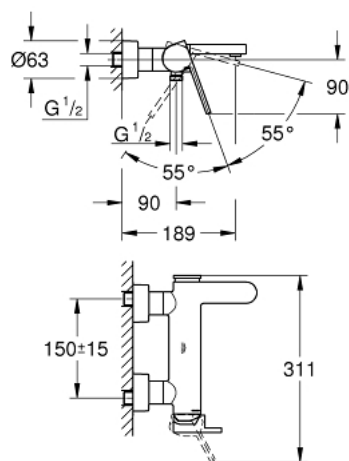

33 553 AL3 PLUS EÉNGREEPSMENGKRAAN VOOR BAD/DOUCHE 1/2"

PRODUCTOMSCHRIJVING

- Kleur: brushed hard graphite
- wandmontage
- metalen hendel
- GROHE SilkMove 35 mm cartouche met keramische schijven
- met temperatuurbegrenzer
- GROHE LongLife finish
- automatische omstelling: bad/douche
- Laminar straalregelaar
- douche-aansluiting 1/2"
- geïntegreerde terugslagklep
- afgedekte S-koppelingen
- terugstroombeveiliging
- minimum aangeraden druk 1,0 bar

33 553 AL3 PLUS EÉNGREEPSMENGKRAAN VOOR BAD/DOUCHE 1/2"

RESERVEONDERDELEN , maart 2019 – nu

- 1: Greep (Bestelnummer 48450AL0)
- 2: Cartouche (Bestelnummer 46374000)
- 3: Omstelling bad/douche (Bestelnummer 48451AL0)
- 4: Mousseur (Bestelnummer 48009000)
- 5: Terugslagklep (Bestelnummer 08565000)
- 6: Aansluitkoppeling 1/2" (Bestelnummer 45044AL0)
- 7: S-koppeling (Bestelnummer 48453AL0)
- 8: Verlengset, 30 mm voor CoolTouch® thermostaten (Bestelnummer 46238000)*
- 9: Sleutel voor bovenstuk ¾ (Bestelnummer 19332000)*
- 10: Moersleutel, plat 30 mm voor opbouwkraanwerk, 34 mm voor thermostatische elementen (Bestelnummer 19377000)*