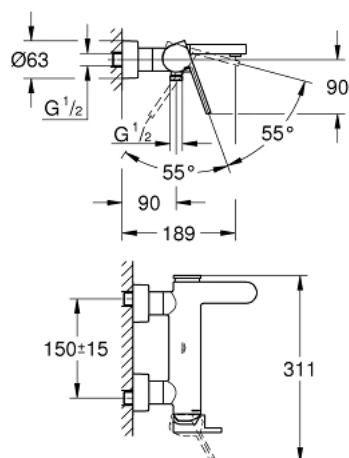

33 553 AL3 PLUS MITIGEUR MONOCOMMANDE 1/2" BAIN/DOUCHE

DESCRIPTION DU PRODUIT

- Couleur: brushed hard graphite
- montage mural
- levier en métal
- GROHE SilkMove: cartouche en céramique 35 mm
- avec limiteur de température
- Finition GROHE LongLife
- inverseur automatique bain/douche
- Laminar brise jet
- départ douche 1/2"
- clapet anti-retour intégré
- raccords S à rosaces
- protection anti-retour
- pression minimale recommandée 1,0 bar

33 553 AL3 PLUS MITIGEUR MONOCOMMANDE 1/2" BAIN/DOUCHE

PIÈCES DE RECHANGE, mars 2019 – maintenant

- 1: Levier (Numéro de commande 48450AL0)
- 2: Cartouche (Numéro de commande 46374000)
- 3: Mécanisme d'inverseur (Numéro de commande 48451AL0)
- 4: Mousseur (Numéro de commande 48009000)
- 5: Clapet anti-retour (Numéro de commande 08565000)
- 6: Ecrou chromé avec partie filetée (Numéro de commande 45044AL0)
- 7: Raccord S mural (Numéro de commande 48453AL0)
- 8: Rallonge 3/4" 30 mm (Numéro de commande 46238000)*
- 9: Clé 14 (Numéro de commande 19332000)*
- 10: Clé spéciale, 30 mm et 34 mm (Numéro de commande 19377000)*