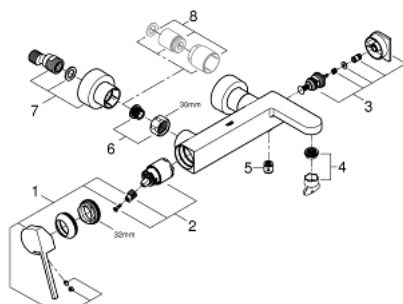

33 553 AL3 PLUS MITIGEUR MONOCOMMANDE 1/2" BAIN/DOUCHE

DESCRIPTION DU PRODUIT

- Couleur: brushed hard graphite
- montage mural
- levier en métal
- GROHE SilkMove: cartouche en céramique 35 mm
- avec limiteur de température
- Finition GROHE LongLife
- inverseur automatique bain/douche
- Laminar brise jet
- départ douche 1/2"
- clapet anti-retour intégré
- raccords S à rosaces
- protection anti-retour
- pression minimale recommandée 1,0 bar

33 553 AL3 PLUS MITIGEUR MONOCOMMANDE 1/2" BAIN/DOUCHE

PIÈCES DE RECHANGE, mars 2019 – maintenant

- 1: Levier (Numéro de commande 48450AL0)
- 2: Cartouche (Numéro de commande 46374000)
- 3: Mécanisme d'inverseur (Numéro de commande 48451AL0)
- 4: Mousseur (Numéro de commande 48009000)
- 5: Clapet anti-retour (Numéro de commande 08565000)
- 6: Ecrou chromé avec partie filetée (Numéro de commande 45044AL0)
- 7: Raccord S mural (Numéro de commande 48453AL0)
- 8: Rallonge 3/4" 30 mm (Numéro de commande 46238000)*
- 9: Clé 14 (Numéro de commande 19332000)*
- 10: Clé spéciale, 30 mm et 34 mm (Numéro de commande 19377000)*