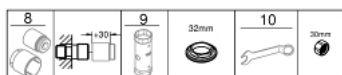

33 553 AL3 PLUS MITIGEUR MONOCOMMANDE 1/2" BAIN/DOUCHE

DESCRIPTION DU PRODUIT

- Couleur: brushed hard graphite
- montage mural
- levier en métal
- GROHE SilkMove: cartouche en céramique 35 mm
- avec limiteur de température
- Finition GROHE LongLife
- inverseur automatique bain/douche
- Laminar brise jet
- départ douche 1/2"
- clapet anti-retour intégré
- raccords S à rosaces
- protection anti-retour
- pression minimale recommandée 1,0 bar

33 553 AL3 PLUS MITIGEUR MONOCOMMANDE 1/2" BAIN/DOUCHE

PIÈCES DE RECHANGE, mars 2019 – maintenant

- 1: Levier (Numéro de commande 48450AL0)
- 2: Cartouche (Numéro de commande 46374000)
- 3: Mécanisme d'inverseur (Numéro de commande 48451AL0)
- 4: Mousseur (Numéro de commande 48009000)
- 5: Clapet anti-retour (Numéro de commande 08565000)
- 6: Ecrou chromé avec partie filetée (Numéro de commande 45044AL0)
- 7: Raccord S mural (Numéro de commande 48453AL0)
- 8: Rallonge 3/4" 30 mm (Numéro de commande 46238000)*
- 9: Clé 14 (Numéro de commande 19332000)*
- 10: Clé spéciale, 30 mm et 34 mm (Numéro de commande 19377000)*