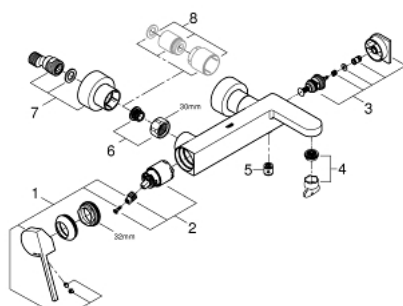

## 33 553 003 PLUS EÉNGREEPSMENGKRAAN VOOR BAD/DOUCHE 1/2"

### PRODUCTOMSCHRIJVING

- Kleur: chroom
- wandmontage
- metalen hendel
- GROHE SilkMove 35 mm cartouche met keramische schijven
- met temperatuurbegrenzer
- GROHE LongLife finish
- automatische omstelling: bad/douche
- Laminar straalregelaar
- douche-aansluiting 1/2"
- geïntegreerde terugslagklep
- afgedekte S-koppelingen
- terugstroombeveiliging
- minimum aangeraden druk 1,0 bar

### RESERVEONDERDELEN , augustus 2018 – nu

- 1: Greep (Bestelnummer 48450000)
- 2: Cartouche (Bestelnummer 46374000)
- 3: Omstelling bad/douche (Bestelnummer 48451000)
- 4: Mousseur (Bestelnummer 48009000)
- 5: Terugslagklep (Bestelnummer 08565000)
- 6: Aansluitkoppeling 1/2" (Bestelnummer 45044000)
- 7: S-koppeling (Bestelnummer 48453000)
- 8: Verlengset, 30 mm voor CoolTouch® thermostaten (Bestelnummer 46238000)\*
- 9: Sleutel voor bovenstuk ¾ (Bestelnummer 19332000)\*
- 10: Moersleutel, plat 30 mm voor opbouwkraanwerk, 34 mm voor thermostatische elementen (Bestelnummer 19377000)\*