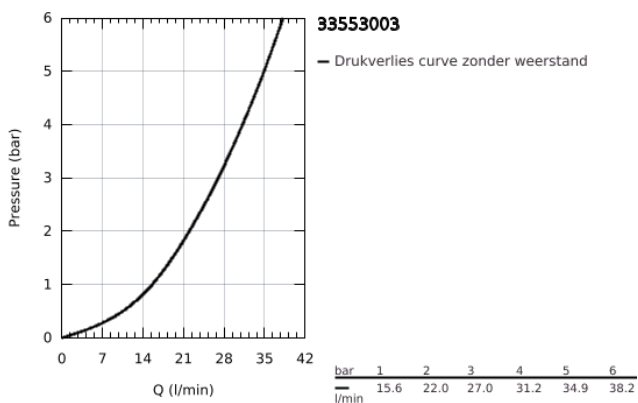

### PRODUCTOMSCHRIJVING

- Kleur: chroom
- wandmontage
- metalen hendel
- GROHE SilkMove 35 mm cartouche met keramische schijven
- met temperatuurbegrenzer
- GROHE LongLife finish
- automatische omstelling: bad/douche
- Laminar straalregelaar
- douche-aansluiting 1/2"
- geïntegreerde terugslagklep
- afgedekte S-koppelingen
- terugstroombeveiliging
- minimum aangeraden druk 1,0 bar