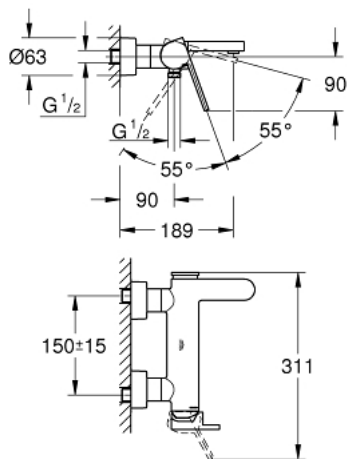

## 33 553 003 PLUS EÉNGREEPSMENGKRAAN VOOR BAD/DOUCHE 1/2"

### PRODUCTOMSCHRIJVING

- Kleur: chroom
- wandmontage
- metalen hendel
- GROHE SilkMove 35 mm cartouche met keramische schijven
- met temperatuurbegrenzer
- GROHE LongLife finish
- automatische omstelling: bad/douche
- Laminar straalregelaar
- douche-aansluiting 1/2"
- geïntegreerde terugslagklep
- afgedekte S-koppelingen
- terugstroombeveiliging
- minimum aangeraden druk 1,0 bar

### RESERVEONDERDELEN , augustus 2018 – nu

- 1: Greep (Bestelnummer 48450000)
- 2: Cartouche (Bestelnummer 46374000)
- 3: Omstelling bad/douche (Bestelnummer 48451000)
- 4: Mousseur (Bestelnummer 48009000)
- 5: Terugslagklep (Bestelnummer 08565000)
- 6: Aansluitkoppeling 1/2" (Bestelnummer 45044000)
- 7: S-koppeling (Bestelnummer 48453000)
- 8: Verlengset, 30 mm voor CoolTouch® thermostaten (Bestelnummer 46238000)\*
- 9: Sleutel voor bovenstuk ¾ (Bestelnummer 19332000)\*
- 10: Moersleutel, plat 30 mm voor opbouwkraanwerk, 34 mm voor thermostatische elementen (Bestelnummer 19377000)\*