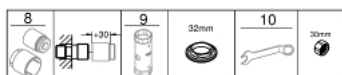

### DESCRIPTION DU PRODUIT

- Couleur: chromé
- montage mural
- levier en métal
- GROHE SilkMove: cartouche en céramique 35 mm
- avec limiteur de température
- finition GROHE LongLife
- inverseur automatique bain/douche
- Laminar brise jet
- départ douche 1/2"
- clapet anti-retour intégré
- raccords S à rosaces
- protection anti-retour
- pression minimale recommandée 1,0 bar

### PIÈCES DE RECHANGE, août 2018 – maintenant

- 1: Levier (Numéro de commande 48450000)
- 2: Cartouche (Numéro de commande 46374000)
- 3: Mécanisme d'inverseur (Numéro de commande 48451000)
- 4: Mousseur (Numéro de commande 48009000)
- 5: Clapet anti-retour (Numéro de commande 08565000)
- 6: Ecrou chromé avec partie filetée (Numéro de commande 45044000)
- 7: Raccord S mural (Numéro de commande 48453000)
- 8: Rallonge 3/4" 30 mm (Numéro de commande 46238000)\*
- 9: Clé 14 (Numéro de commande 19332000)\*
- 10: Clé spéciale, 30 mm et 34 mm (Numéro de commande 19377000)\*