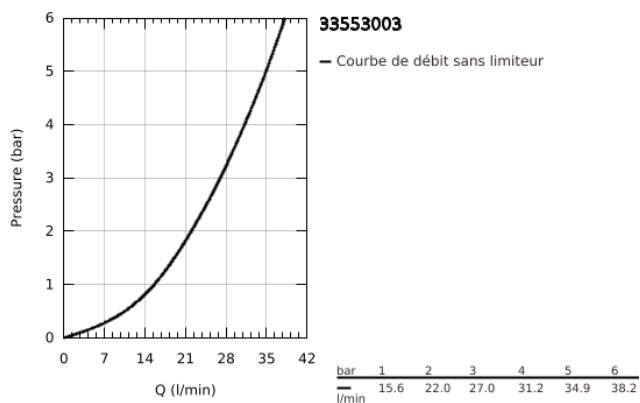

### DESCRIPTION DU PRODUIT

- Couleur: chromé
- montage mural
- levier en métal
- GROHE SilkMove: cartouche en céramique 35 mm
- avec limiteur de température
- finition GROHE LongLife
- inverseur automatique bain/douche
- Laminar brise jet
- départ douche 1/2"
- clapet anti-retour intégré
- raccords S à rosaces
- protection anti-retour
- pression minimale recommandée 1,0 bar