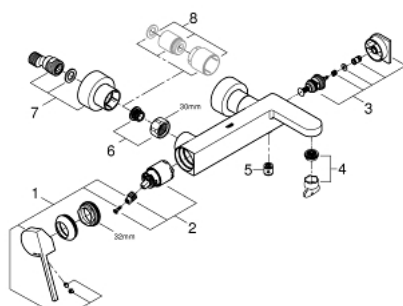

### DESCRIPTION DU PRODUIT

- Couleur: chromé
- montage mural
- levier en métal
- GROHE SilkMove: cartouche en céramique 35 mm
- avec limiteur de température
- finition GROHE LongLife
- inverseur automatique bain/douche
- Laminar brise jet
- départ douche 1/2"
- clapet anti-retour intégré
- raccords S à rosaces
- protection anti-retour
- pression minimale recommandée 1,0 bar

### PIÈCES DE RECHANGE, août 2018 – maintenant

- 1: Levier (Numéro de commande 48450000)
- 2: Cartouche (Numéro de commande 46374000)
- 3: Mécanisme d'inverseur (Numéro de commande 48451000)
- 4: Mousseur (Numéro de commande 48009000)
- 5: Clapet anti-retour (Numéro de commande 08565000)
- 6: Ecrou chromé avec partie filetée (Numéro de commande 45044000)
- 7: Raccord S mural (Numéro de commande 48453000)
- 8: Rallonge 3/4" 30 mm (Numéro de commande 46238000)\*
- 9: Clé 14 (Numéro de commande 19332000)\*
- 10: Clé spéciale, 30 mm et 34 mm (Numéro de commande 19377000)\*