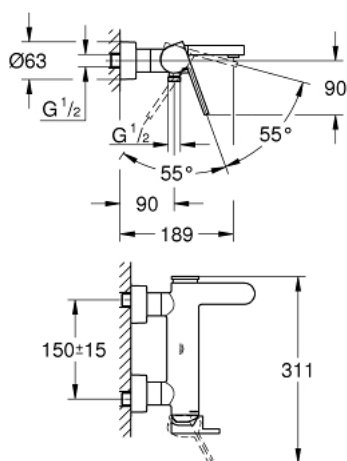

## 33 553 003 PLUS MITIGEUR MONOCOMMANDE 1/2" BAIN/DOUCHE

### DESCRIPTION DU PRODUIT

- Couleur: chromé
- montage mural
- levier en métal
- GROHE SilkMove: cartouche en céramique 35 mm
- avec limiteur de température
- finition GROHE LongLife
- inverseur automatique bain/douche
- Laminar brise jet
- départ douche 1/2"
- clapet anti-retour intégré
- raccords S à rosaces
- protection anti-retour
- pression minimale recommandée 1,0 bar

### PIÈCES DE RECHANGE, août 2018 – maintenant

- 1: Levier (Numéro de commande 48450000)
- 2: Cartouche (Numéro de commande 46374000)
- 3: Mécanisme d'inverseur (Numéro de commande 48451000)
- 4: Mousseur (Numéro de commande 48009000)
- 5: Clapet anti-retour (Numéro de commande 08565000)
- 6: Ecrou chromé avec partie filetée (Numéro de commande 45044000)
- 7: Raccord S mural (Numéro de commande 48453000)
- 8: Rallonge 3/4" 30 mm (Numéro de commande 46238000)\*
- 9: Clé 14 (Numéro de commande 19332000)\*
- 10: Clé spéciale, 30 mm et 34 mm (Numéro de commande 19377000)\*