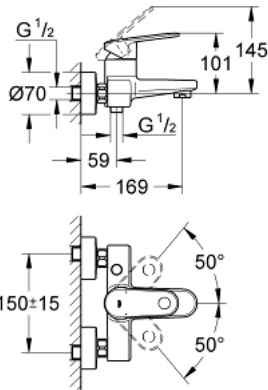

33 553 002 EUROPLUS ÉÉNGREEPSMENGKRAAN VOOR BAD/DOUCHE 1/2"

PRODUCTOMSCHRIJVING

- Kleur: chroom
- wandmontage
- metalen hendel
- GROHE SilkMove 46 mm cartouche met keramische schijven
- GROHE LongLife finish
- variabel instelbare debietbegrenzer
- instelbare minimale hoeveelheid ca. 2,5 l/min
- automatische omstelling: bad/douche
- SpeedClean mousseur
- S-koppelingen
- terugstroombeveiliging

33 553 002 EUROPLUS EÉNGREEPSMENGKRAAN VOOR BAD/DOUCHE 1/2"

RESERVEONDERDELEN , oktober 2008 – nu

1: Greep (Bestelnummer 46651000)

2: Afdekkap

(Bestelnummer 46570000)

3: Temperatuurbegrenzer (Bestelnummer 46375000)

4: Cartouche (Bestelnummer 46048000)

5: Omstelknop (Bestelnummer 64309000)

6: Omstelling bad/douche (Bestelnummer 65655000)

7: Mousseur (Bestelnummer 13927000)

8: Aansluitkoppeling 1/2" (Bestelnummer 45044000)

9: S-koppeling (Bestelnummer 12662000)

10: Terugslagklep (Bestelnummer 08565000)

11: Verlengstuk voor zichtbare bevestigingsmoeren (Bestelnummer 0713000 M)*

12: Moersleutel, plat 30 mm voor opbouwkraanwerk, 34 mm voor thermostatische elementen (Bestelnummer 19377000)*