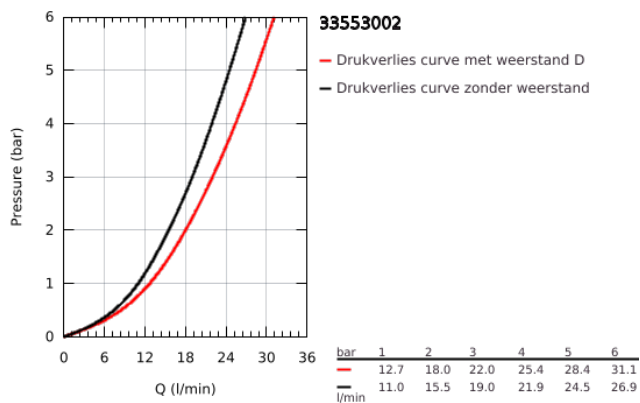

33 553 002 EUROPLUS ÉÉNGREEPSMENGKRAAN VOOR BAD/DOUCHE 1/2"

PRODUCTOMSCHRIJVING

- Kleur: chroom
- wandmontage
- metalen hendel
- GROHE SilkMove 46 mm cartouche met keramische schijven
- GROHE LongLife finish
- variabel instelbare debietbegrenzer
- instelbare minimale hoeveelheid ca. 2,5 l/min
- automatische omstelling: bad/douche
- SpeedClean mousseur
- S-koppelingen
- terugstroombeveiliging