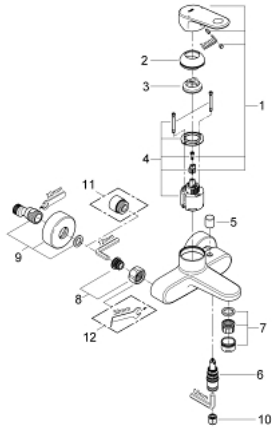

33 553 002 EUROPLUS ÉÉNGREEPSMENGKRAAN VOOR BAD/DOUCHE 1/2"

PRODUCTOMSCHRIJVING

- Kleur: chroom
- wandmontage
- metalen hendel
- GROHE SilkMove 46 mm cartouche met keramische schijven
- GROHE LongLife finish
- variabel instelbare debietbegrenzer
- instelbare minimale hoeveelheid ca. 2,5 l/min
- automatische omstelling: bad/douche
- SpeedClean mousseur
- S-koppelingen
- terugstroombeveiliging

33 553 002 EUROPLUS EÉNGREEPSMENGKRAAN VOOR BAD/DOUCHE 1/2"

RESERVEONDERDELEN , oktober 2008 – nu

1: Greep (Bestelnummer 46651000)

2: Afdekkap

(Bestelnummer 46570000)

3: Temperatuurbegrenzer (Bestelnummer 46375000)

4: Cartouche (Bestelnummer 46048000)

5: Omstelknop (Bestelnummer 64309000)

6: Omstelling bad/douche (Bestelnummer 65655000)

7: Mousseur (Bestelnummer 13927000)

8: Aansluitkoppeling 1/2" (Bestelnummer 45044000)

9: S-koppeling (Bestelnummer 12662000)

10: Terugslagklep (Bestelnummer 08565000)

11: Verlengstuk voor zichtbare bevestigingsmoeren (Bestelnummer 0713000 M)*

12: Moersleutel, plat 30 mm voor opbouwkraanwerk, 34 mm voor thermostatische elementen (Bestelnummer 19377000)*