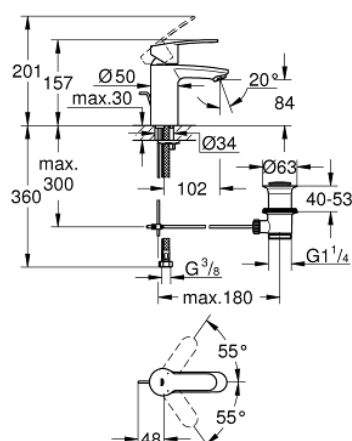

33 552 20E EUROSTYLE COSMOPOLITAN MITIGEUR MONOCOMMANDE LAVABO TAILLE S

DESCRIPTION DU PRODUIT

- Couleur: chromé
- monotrou
- GROHE SilkMove: cartouche en céramique 35 mm
- finition GROHE LongLife
- GROHE EcoJoy technologie d'économie d'eau
- débit maximal (à 3 bar) : 5 l/min
- mousseur SpeedClean, procédé anti-calcaire
- GROHE FastFixation installation rapide
- vidage automatique 1 1/4"
- flexible(s) de raccordement souple(s)

33 552 20E EUROSTYLE COSMOPOLITAN MITIGEUR MONOCOMMANDE LAVABO TAILLE S

PIÈCES DE RECHANGE, août 2017 – maintenant

- 1: Levier (Numéro de commande 46748000)
 - 2: Capuchon de recouvrement (Numéro de commande 46492000)
 - 3: Accordement à vis (Numéro de commande 46460000)
 - 4: Cartouche (Numéro de commande 46374000)
 - 5: Tirette de vidage (Numéro de commande 46739000)
 - 6: Mousseur (Numéro de commande 48159000)
 - 7: Ensemble de fixation universel pour robinets (Numéro de commande 46671000)
 - 8: Garniture de vidage 1 1/4" (Numéro de commande 28910000)
 - 8.1: Clapet de vidage (Numéro de commande 07182000)
 - 8.2: Tige et rotule de vidage (Numéro de commande 07052000)
 - 9: Clé 14 (Numéro de commande 19332000)*
 - 10: Clef plate SW 46 mm à 6 pans (Numéro de commande 19017000)*
 - 11: Tige et rotule de vidage (Numéro de commande 07341000)*
- * Accessoires optionels