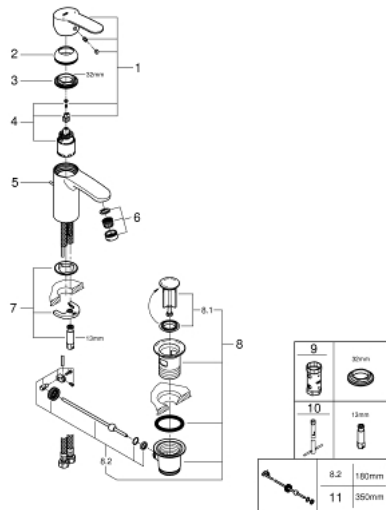

33 552 20E EUROSTYLE COSMOPOLITAN MITIGEUR MONOCOMMANDE LAVABO TAILLE S

DESCRIPTION DU PRODUIT

- Couleur: chromé
- monotrou
- GROHE SilkMove: cartouche en céramique 35 mm
- finition GROHE LongLife
- GROHE EcoJoy technologie d'économie d'eau
- débit maximal (à 3 bar) : 5 l/min
- mousseur SpeedClean, procédé anti-calcaire
- GROHE FastFixation installation rapide
- vidage automatique 1 1/4"
- flexible(s) de raccordement souple(s)

33 552 20E EUROSTYLE COSMOPOLITAN MITIGEUR MONOCOMMANDE LAVABO TAILLE S

PIÈCES DE RECHANGE, août 2017 – maintenant

- 1: Levier (Numéro de commande 46748000)
 - 2: Capuchon de recouvrement (Numéro de commande 46492000)
 - 3: Accordement à vis (Numéro de commande 46460000)
 - 4: Cartouche (Numéro de commande 46374000)
 - 5: Tirette de vidage (Numéro de commande 46739000)
 - 6: Mousseur (Numéro de commande 48159000)
 - 7: Ensemble de fixation universel pour robinets (Numéro de commande 46671000)
 - 8: Garniture de vidage 1 1/4" (Numéro de commande 28910000)
 - 8.1: Clapet de vidage (Numéro de commande 07182000)
 - 8.2: Tige et rotule de vidage (Numéro de commande 07052000)
 - 9: Clé 14 (Numéro de commande 19332000)*
 - 10: Clef plate SW 46 mm à 6 pans (Numéro de commande 19017000)*
 - 11: Tige et rotule de vidage (Numéro de commande 07341000)*
- * Accessoires optionels