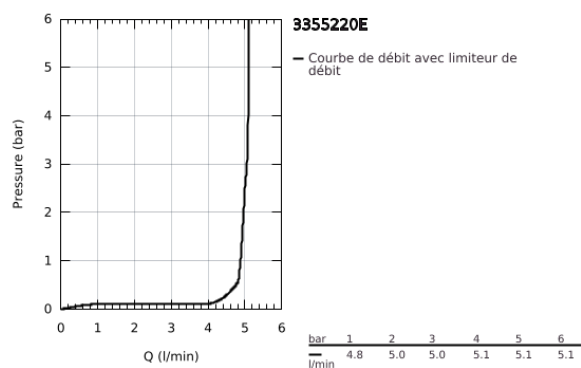

33 552 20E EUROSTYLE COSMOPOLITAN MITIGEUR MONOCOMMANDE LAVABO TAILLE S

DESCRIPTION DU PRODUIT

- Couleur: chromé
- monotrou
- GROHE SilkMove: cartouche en céramique 35 mm
- finition GROHE LongLife
- GROHE EcoJoy technologie d'économie d'eau
- débit maximal (à 3 bar) : 5 l/min
- mousseur SpeedClean, procédé anti-calcaire
- GROHE FastFixation installation rapide
- vidage automatique 1 1/4"
- flexible(s) de raccordement souple(s)

33 552 20E EUROSTYLE COSMOPOLITAN MITIGEUR MONOCOMMANDE LAVABO TAILLE S

PIÈCES DE RECHANGE, août 2017 – maintenant

- 1: Levier (Numéro de commande 46748000)
 - 2: Capuchon de recouvrement (Numéro de commande 46492000)
 - 3: Accordement à vis (Numéro de commande 46460000)
 - 4: Cartouche (Numéro de commande 46374000)
 - 5: Tirette de vidage (Numéro de commande 46739000)
 - 6: Mousseur (Numéro de commande 48159000)
 - 7: Ensemble de fixation universel pour robinets (Numéro de commande 46671000)
 - 8: Garniture de vidage 1 1/4" (Numéro de commande 28910000)
 - 8.1: Clapet de vidage (Numéro de commande 07182000)
 - 8.2: Tige et rotule de vidage (Numéro de commande 07052000)
 - 9: Clé 14 (Numéro de commande 19332000)*
 - 10: Clef plate SW 46 mm à 6 pans (Numéro de commande 19017000)*
 - 11: Tige et rotule de vidage (Numéro de commande 07341000)*
- * Accessoires optionels