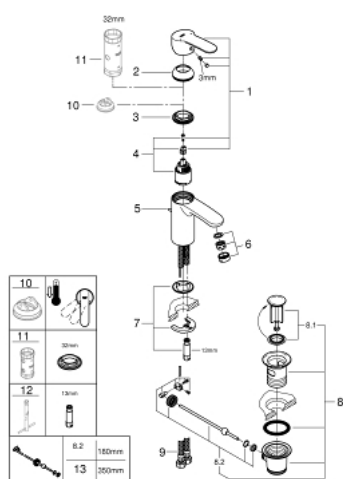

## 33 552 002 EUROSTYLE COSMOPOLITAN MITIGEUR MONOCOMMANDE LAVABO TAILLE S

### DESCRIPTION DU PRODUIT

- Couleur: chromé
- monotrou
- levier en métal
- GROHE SilkMove: cartouche en céramique 35 mm
- limiteur de débit ajustable
- finition GROHE LongLife
- GROHE FastFixation installation rapide
- mousseur
- vidage automatique 1 1/4"
- flexible(s) de raccordement souple(s)
- Limiteur de course en option (46 375 000)
- classe de bruit I conforme à DIN 4109

### PIÈCES DE RECHANGE, juillet 2018 – maintenant

- 1: Levier (Numéro de commande 46748000)
  - 2: Capuchon de recouvrement (Numéro de commande 46492000)
  - 3: Accordement à vis (Numéro de commande 46460000)
  - 4: Cartouche (Numéro de commande 46374000)
  - 5: Tirette de vidage (Numéro de commande 46739000)
  - 6: Mousseur (Numéro de commande 13929000)
  - 7: Ensemble de fixation universel pour robinets (Numéro de commande 46671000)
  - 8: Garniture de vidage 1 1/4" (Numéro de commande 28910000)
  - 8.1: Clapet de vidage (Numéro de commande 07182000)
  - 8.2: Tige et rotule de vidage (Numéro de commande 07052000)
  - 9: Flexible de raccordement (Numéro de commande 46255000)
  - 10: Limiteur de température (Numéro de commande 46375000)\*
  - 11: Clé 14 (Numéro de commande 19332000)\*
  - 12: Clef platte SW 46 mm à 6 pans (Numéro de commande 19017000)\*
  - 13: Tige et rotule de vidage (Numéro de commande 07341000)\*
- \* Accessoires optionels