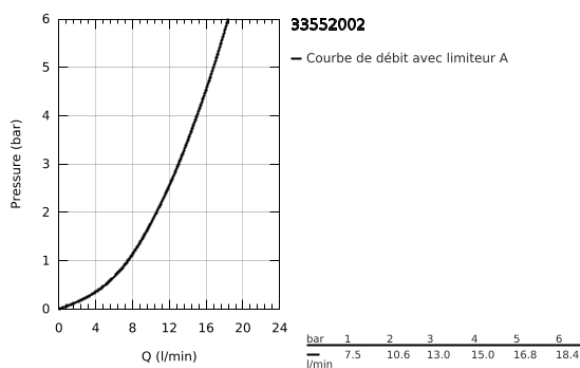

## 33 552 002 EUROSTYLE COSMOPOLITAN MITIGEUR MONOCOMMANDE LAVABO TAILLE S

### DESCRIPTION DU PRODUIT

- Couleur: chromé
- monotrou
- levier en métal
- GROHE SilkMove: cartouche en céramique 35 mm
- limiteur de débit ajustable
- finition GROHE LongLife
- GROHE FastFixation installation rapide
- mousseur
- vidage automatique 1 1/4"
- flexible(s) de raccordement souple(s)
- Limiteur de course en option (46 375 000)
- classe de bruit I conforme à DIN 4109