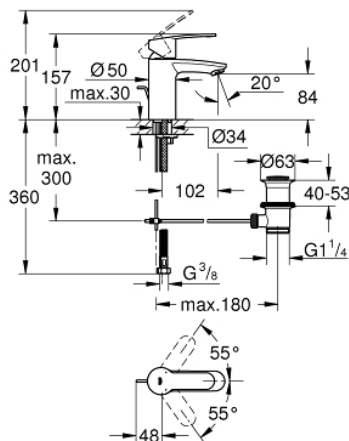

## 33 552 002 EUROSTYLE COSMOPOLITAN MITIGEUR MONOCOMMANDE LAVABO TAILLE S

### DESCRIPTION DU PRODUIT

- Couleur: chromé
- monotrou
- levier en métal
- GROHE SilkMove: cartouche en céramique 35 mm
- limiteur de débit ajustable
- finition GROHE LongLife
- GROHE FastFixation installation rapide
- mousseur
- vidage automatique 1 1/4"
- flexible(s) de raccordement souple(s)
- Limiteur de course en option (46 375 000)
- classe de bruit I conforme à DIN 4109

### PIÈCES DE RECHANGE, juillet 2018 – maintenant

- 1: Levier (Numéro de commande 46748000)
  - 2: Capuchon de recouvrement (Numéro de commande 46492000)
  - 3: Accordement à vis (Numéro de commande 46460000)
  - 4: Cartouche (Numéro de commande 46374000)
  - 5: Tirette de vidage (Numéro de commande 46739000)
  - 6: Mousseur (Numéro de commande 13929000)
  - 7: Ensemble de fixation universel pour robinets (Numéro de commande 46671000)
  - 8: Garniture de vidage 1 1/4" (Numéro de commande 28910000)
  - 8.1: Clapet de vidage (Numéro de commande 07182000)
  - 8.2: Tige et rotule de vidage (Numéro de commande 07052000)
  - 9: Flexible de raccordement (Numéro de commande 46255000)
  - 10: Limiteur de température (Numéro de commande 46375000)\*
  - 11: Clé 14 (Numéro de commande 19332000)\*
  - 12: Clef platte SW 46 mm à 6 pans (Numéro de commande 19017000)\*
  - 13: Tige et rotule de vidage (Numéro de commande 07341000)\*
- \* Accessoires optionels