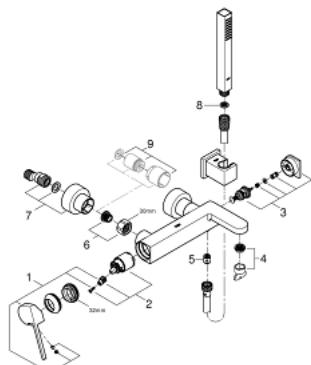

33 547 003 PLUS EÉNGREEPSMENGKRAAN VOOR BAD/DOUCHE 1/2"

PRODUCTOMSCHRIJVING

- Kleur: chroom
- wandmontage
- metalen hendel
- GROHE SilkMove 35 mm cartouche met keramische schijven
- met temperatuurbegrenzer
- GROHE LongLife finish
- automatische omstelling: bad/douche
- Laminar straalregelaar
- douche-aansluiting 1/2"
- geïntegreerde terugslagklep
- afgedekte S-koppelingen
- terugstroombeveiliging
- met badset
- bestaande uit:
 - handdouche Euphoria Cube Stick (27 698 000)
 - wanddouchehouder (27 693 000)
 - doucheslang Silverflex 1500 mm (28 364)
- minimum aangeraden druk 1,0 bar

33 547 003 PLUS EÉNGREEPSMENGKRAAN VOOR BAD/DOUCHE 1/2"

RESERVEONDERDELEN , augustus 2018 – nu

- 1: Greep (Bestelnummer 48450000)
 - 2: Cartouche (Bestelnummer 46374000)
 - 3: Omstelling bad/douche (Bestelnummer 48451000)
 - 4: Mousseur (Bestelnummer 48009000)
 - 5: Terugslagklep (Bestelnummer 08565000)
 - 6: Aansluitkoppeling 1/2" (Bestelnummer 45044000)
 - 7: S-koppeling (Bestelnummer 48453000)
 - 8: Zeef (Bestelnummer 0700200M)
 - 9: Verlengset, 30 mm voor CoolTouch® thermostaten (Bestelnummer 46238000)*
 - 10: Sleutel voor bovenstuk $\frac{3}{4}$ (Bestelnummer 19332000)*
 - 11: Moersleutel, plat 30 mm voor opbouwkraanwerk, 34 mm voor thermostatische elementen (Bestelnummer 19377000)*
- * Optionele accessoires