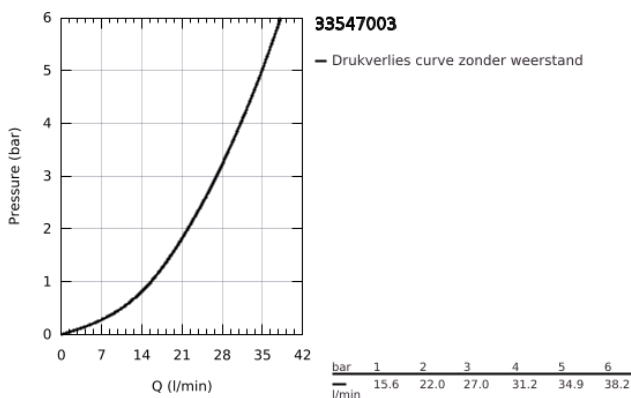

33 547 003 PLUS EÉNGREEPSMENGKRAAN VOOR BAD/DOUCHE 1/2"

PRODUCTOMSCHRIJVING

- Kleur: chroom
- wandmontage
- metalen hendel
- GROHE SilkMove 35 mm cartouche met keramische schijven
- met temperatuurbegrenzer
- GROHE LongLife finish
- automatische omstelling: bad/douche
- Laminar straalregelaar
- douche-aansluiting 1/2"
- geïntegreerde terugslagklep
- afgedekte S-koppelingen
- terugstroombeveiliging
- met badset
- bestaande uit:
 - handdouche Euphoria Cube Stick (27 698 000)
 - wanddouchehouder (27 693 000)
 - doucheslang Silverflex 1500 mm (28 364)
- minimum aangeraden druk 1,0 bar