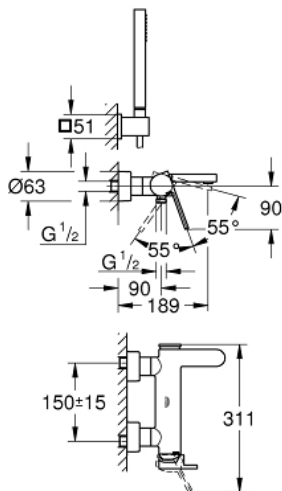

33 547 003 PLUS EÉNGREEPSMENGKRAAN VOOR BAD/DOUCHE 1/2"

PRODUCTOMSCHRIJVING

- Kleur: chroom
- wandmontage
- metalen hendel
- GROHE SilkMove 35 mm cartouche met keramische schijven
- met temperatuurbegrenzer
- GROHE LongLife finish
- automatische omstelling: bad/douche
- Laminar straalregelaar
- douche-aansluiting 1/2"
- geïntegreerde terugslagklep
- afgedekte S-koppelingen
- terugstroombeveiliging
- met badset
- bestaande uit:
 - handdouche Euphoria Cube Stick (27 698 000)
 - wanddouchehouder (27 693 000)
 - doucheslang Silverflex 1500 mm (28 364)
- minimum aangeraden druk 1,0 bar

33 547 003 PLUS EÉNGREEPSMENGKRAAN VOOR BAD/DOUCHE 1/2"

RESERVEONDERDELEN , augustus 2018 – nu

- 1: Greep (Bestelnummer 48450000)
 - 2: Cartouche (Bestelnummer 46374000)
 - 3: Omstelling bad/douche (Bestelnummer 48451000)
 - 4: Mousseur (Bestelnummer 48009000)
 - 5: Terugslagklep (Bestelnummer 08565000)
 - 6: Aansluitkoppeling 1/2" (Bestelnummer 45044000)
 - 7: S-koppeling (Bestelnummer 48453000)
 - 8: Zeef (Bestelnummer 0700200M)
 - 9: Verlengset, 30 mm voor CoolTouch® thermostaten (Bestelnummer 46238000)*
 - 10: Sleutel voor bovenstuk $\frac{3}{4}$ (Bestelnummer 19332000)*
 - 11: Moersleutel, plat 30 mm voor opbouwkraanwerk, 34 mm voor thermostatische elementen (Bestelnummer 19377000)*
- * Optionele accessoires