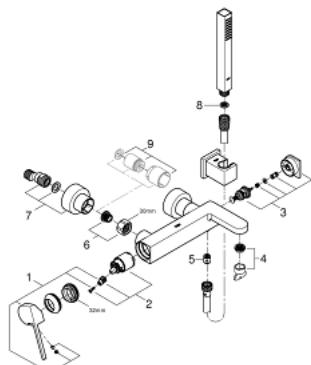

## 33 547 003 PLUS MITIGEUR MONOCOMMANDE 1/2" BAIN/DOUCHE

### DESCRIPTION DU PRODUIT

- Couleur: chromé
- montage mural
- levier en métal
- GROHE SilkMove: cartouche en céramique 35 mm
- avec limiteur de température
- finition GROHE LongLife
- inverseur automatique bain/douche
- Laminar brise jet
- départ douche 1/2"
- clapet anti-retour intégré
- raccords S à rosaces
- protection anti-retour
- set de douche
- constitué de :
- douche à main Euphoria Cube Stick (27 698 000)
- support mural (27 693 000)
- flexible de douche Silverflex 1500 mm (28 364)
- pression minimale recommandée 1,0 bar

### PIÈCES DE RECHANGE, août 2018 – maintenant

- 1: Levier (Numéro de commande 48450000)
- 2: Cartouche (Numéro de commande 46374000)
- 3: Mécanisme d'inverseur (Numéro de commande 48451000)
- 4: Mousseur (Numéro de commande 48009000)
- 5: Clapet anti-retour (Numéro de commande 08565000)
- 6: Eroue chromé avec partie fileté (Numéro de commande 45044000)
- 7: Raccord S mural (Numéro de commande 48453000)
- 8: Filtre (Numéro de commande 0700200M)
- 9: Rallonge 3/4" 30 mm (Numéro de commande 46238000)\*
- 10: Clé 14 (Numéro de commande 19332000)\*
- 11: Clé spéciale, 30 mm et 34 mm (Numéro de commande 19377000)\*