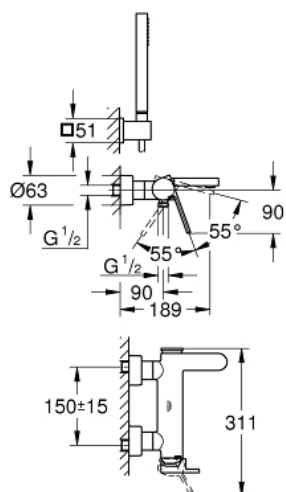

## 33 547 003 PLUS MITIGEUR MONOCOMMANDE 1/2" BAIN/DOUCHE

### DESCRIPTION DU PRODUIT

- Couleur: chromé
- montage mural
- levier en métal
- GROHE SilkMove: cartouche en céramique 35 mm
- avec limiteur de température
- finition GROHE LongLife
- inverseur automatique bain/douche
- Laminar brise jet
- départ douche 1/2"
- clapet anti-retour intégré
- raccords S à rosaces
- protection anti-retour
- set de douche
- constitué de :
- douche à main Euphoria Cube Stick (27 698 000)
- support mural (27 693 000)
- flexible de douche Silverflex 1500 mm (28 364)
- pression minimale recommandée 1,0 bar

### PIÈCES DE RECHANGE, août 2018 – maintenant

- 1: Levier (Numéro de commande 48450000)
- 2: Cartouche (Numéro de commande 46374000)
- 3: Mécanisme d'inverseur (Numéro de commande 48451000)
- 4: Mousseur (Numéro de commande 48009000)
- 5: Clapet anti-retour (Numéro de commande 08565000)
- 6: Eroue chromé avec partie fileté (Numéro de commande 45044000)
- 7: Raccord S mural (Numéro de commande 48453000)
- 8: Filtre (Numéro de commande 0700200M)
- 9: Rallonge 3/4" 30 mm (Numéro de commande 46238000)\*
- 10: Clé 14 (Numéro de commande 19332000)\*
- 11: Clé spéciale, 30 mm et 34 mm (Numéro de commande 19377000)\*