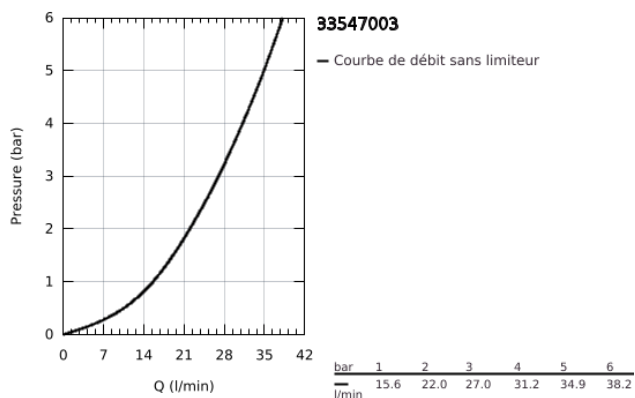

### DESCRIPTION DU PRODUIT

- Couleur: chromé
- montage mural
- levier en métal
- GROHE SilkMove: cartouche en céramique 35 mm
- avec limiteur de température
- finition GROHE LongLife
- inverseur automatique bain/douche
- Laminar brise jet
- départ douche 1/2"
- clapet anti-retour intégré
- raccords S à rosaces
- protection anti-retour
- set de douche
- constitué de :
- douche à main Euphoria Cube Stick (27 698 000)
- support mural (27 693 000)
- flexible de douche Silverflex 1500 mm (28 364)
- pression minimale recommandée 1,0 bar