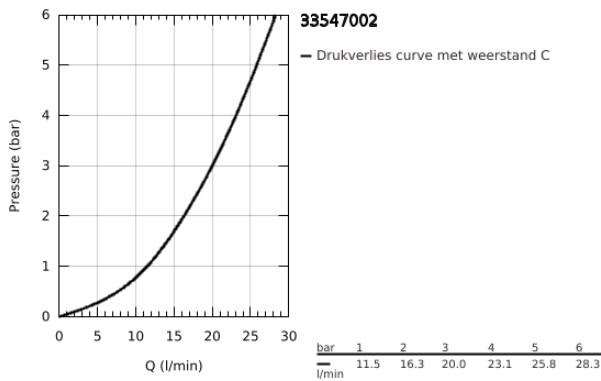

### PRODUCTOMSCHRIJVING

- Kleur: chroom
- wandmontage
- metalen hendel
- GROHE SilkMove 46 mm cartouche met keramische schijven
- GROHE LongLife finish
- variabel instelbare debietbegrenzer
- instelbare minimale hoeveelheid ca. 2,5 l/min
- automatische omstelling: bad/douche
- SpeedClean mousseur
- S-koppelingen
- terugstroombeveiliging
- met badset
- handdouche Euphoria 110 Champagne (27 222)
- wanddouchehouder (28 622 000)
- doucheslang 1500 mm (28 151)