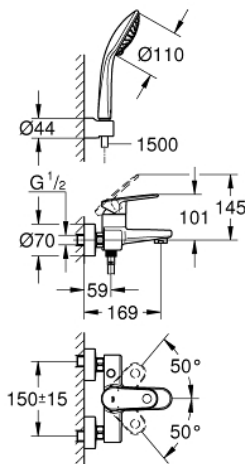

## 33 547 002 EUROPLUS EÉNGREEPSMENGKRAAN VOOR BAD/DOUCHE 1/2"

### PRODUCTOMSCHRIJVING

- Kleur: chroom
- wandmontage
- metalen hendel
- GROHE SilkMove 46 mm cartouche met keramische schijven
- GROHE LongLife finish
- variabel instelbare debietbegrenzer
- instelbare minimale hoeveelheid ca. 2,5 l/min
- automatische omstelling: bad/douche
- SpeedClean mousseur
- S-koppelingen
- terugstroombeveiliging
- met badset
- handdouche Euphoria 110 Champagne (27 222)
- wanddouchehouder (28 622 000)
- doucheslang 1500 mm (28 151)

6: Omstelling bad/douche (Bestelnummer 65655000)

7: Mousseur (Bestelnummer 13927000)

8: Aansluitkoppeling 1/2" (Bestelnummer 45044000)

9: S-koppeling (Bestelnummer 12662000)

10: Terugslagklep (Bestelnummer 08565000)