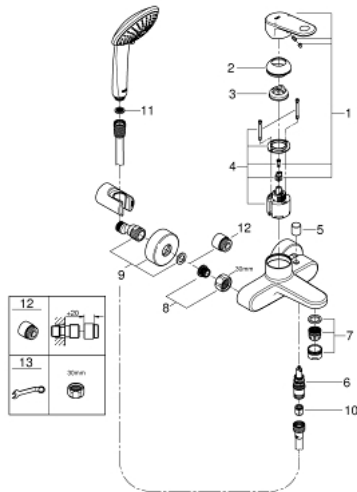

### PRODUCTOMSCHRIJVING

- Kleur: chroom
- wandmontage
- metalen hendel
- GROHE SilkMove 46 mm cartouche met keramische schijven
- GROHE LongLife finish
- variabel instelbare debietbegrenzer
- instelbare minimale hoeveelheid ca. 2,5 l/min
- automatische omstelling: bad/douche
- SpeedClean mousseur
- S-koppelingen
- terugstroombeveiliging
- met badset
- handdouche Euphoria 110 Champagne (27 222)
- wanddouchehouder (28 622 000)
- doucheslang 1500 mm (28 151)

## 33 547 002 EUROPLUS EÉNGREEPSMENGKRAAN VOOR BAD/DOUCHE 1/2"

### RESERVEONDERDELEN , oktober 2008 – nu

1: Greep (Bestelnummer 46651000)

2: Afdekkap

(Bestelnummer 46570000)

3: Temperatuurbegrenzer (Bestelnummer 46375000)

4: Cartouche (Bestelnummer 46048000)

5: Omstelknop (Bestelnummer 64309000)

6: Omstelling bad/douche (Bestelnummer 65655000)

7: Mousseur (Bestelnummer 13927000)

8: Aansluitkoppeling 1/2" (Bestelnummer 45044000)

9: S-koppeling (Bestelnummer 12662000)

10: Terugslagklep (Bestelnummer 08565000)