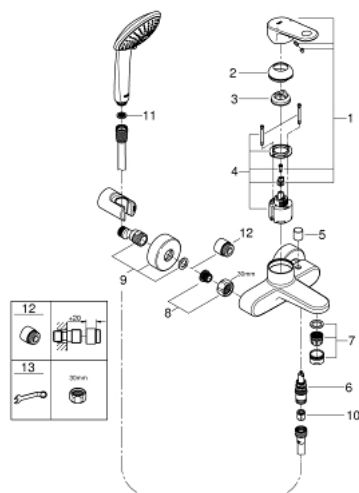

33 547 002 EUROPLUS MITIGEUR MONOCOMMANDE 1/2" BAIN/DOUCHE

DESCRIPTION DU PRODUIT

- Couleur: chromé
- montage mural
- levier en métal
- GROHE SilkMove: cartouche en céramique 46 mm
- finition GROHE LongLife
- limiteur de débit ajustable
- débit minimal réglable à 2,5 l/min
- inverseur automatique bain/douche
- mousseur SpeedClean, procédé anti-calcaire
- raccords S
- protection anti-retour
- set de douche
- - douche à main Euphoria 110 Champagne (27 222)
- - support mural pour douchette (28 622 000)
- - flexible de douche 1500 mm (28 151)

33 547 002 EUROPLUS MITIGEUR MONOCOMMANDE 1/2" BAIN/DOUCHE

PIÈCES DE RECHANGE, octobre 2008 – maintenant

- 1: Levier (Numéro de commande 46651000)
- 2: Capuchon de recouvrement (Numéro de commande 46570000)
- 3: Limiteur de température (Numéro de commande 46375000)
- 4: Cartouche (Numéro de commande 46048000)
- 5: Bouton d'inverseur (Numéro de commande 64309000)
- 6: Mécanisme d'inverseur (Numéro de commande 65655000)
- 7: Mousseur (Numéro de commande 13927000)
- 8: Erou chromé avec partie filetée (Numéro de commande 45044000)
- 9: Raccord S mural (Numéro de commande 12662000)
- 10: Clapet anti-retour (Numéro de commande 08565000)
- 11: Filtre (Numéro de commande 0700200M)
- 12: Rallonge 3/4" 20 mm (Numéro de commande 0713000M)*
- 13: Clé spéciale, 30 mm et 34 mm (Numéro de commande 19377000)*