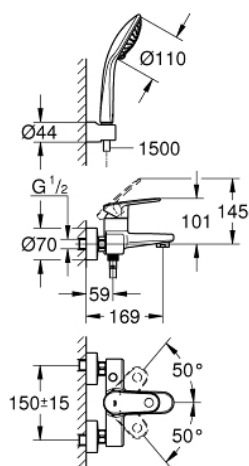

33 547 002 EUROPLUS MITIGEUR MONOCOMMANDE 1/2" BAIN/DOUCHE

DESCRIPTION DU PRODUIT

- Couleur: chromé
- montage mural
- levier en métal
- GROHE SilkMove: cartouche en céramique 46 mm
- finition GROHE LongLife
- limiteur de débit ajustable
- débit minimal réglable à 2,5 l/min
- inverseur automatique bain/douche
- mousseur SpeedClean, procédé anti-calcaire
- raccords S
- protection anti-retour
- set de douche
- - douche à main Euphoria 110 Champagne (27 222)
- - support mural pour douchette (28 622 000)
- - flexible de douche 1500 mm (28 151)

33 547 002 EUROPLUS MITIGEUR MONOCOMMANDE 1/2" BAIN/DOUCHE

PIÈCES DE RECHANGE, octobre 2008 – maintenant

- 1: Levier (Numéro de commande 46651000)
- 2: Capuchon de recouvrement (Numéro de commande 46570000)
- 3: Limiteur de température (Numéro de commande 46375000)
- 4: Cartouche (Numéro de commande 46048000)
- 5: Bouton d'inverseur (Numéro de commande 64309000)
- 6: Mécanisme d'inverseur (Numéro de commande 65655000)
- 7: Mousseur (Numéro de commande 13927000)
- 8: Erou chromé avec partie filetée (Numéro de commande 45044000)
- 9: Raccord S mural (Numéro de commande 12662000)
- 10: Clapet anti-retour (Numéro de commande 08565000)
- 11: Filtre (Numéro de commande 0700200M)
- 12: Rallonge 3/4" 20 mm (Numéro de commande 0713000M)*
- 13: Clé spéciale, 30 mm et 34 mm (Numéro de commande 19377000)*