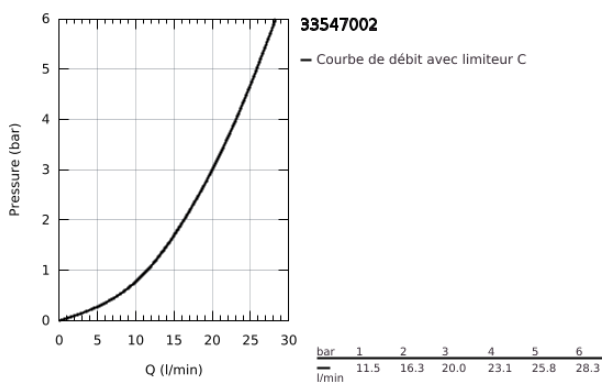

33 547 002 EUROPLUS MITIGEUR MONOCOMMANDE 1/2" BAIN/DOUCHE

DESCRIPTION DU PRODUIT

- Couleur: chromé
- montage mural
- levier en métal
- GROHE SilkMove: cartouche en céramique 46 mm
- finition GROHE LongLife
- limiteur de débit ajustable
- débit minimal réglable à 2,5 l/min
- inverseur automatique bain/douche
- mousseur SpeedClean, procédé anti-calcaire
- raccords S
- protection anti-retour
- set de douche
- - douche à main Euphoria 110 Champagne (27 222)
- - support mural pour douchette (28 622 000)
- - flexible de douche 1500 mm (28 151)