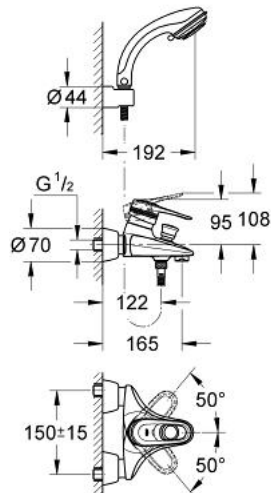

33 547 000 EUROPLUS EÉNGREEPSMENGKRAAN VOOR BAD/DOUCHE 1/2"

PRODUCTOMSCHRIJVING

- Kleur: chroom
- wandmontage
- GROHE SilkMove 46 mm cartouche met keramische schijven
- variabel instelbare debietbegrenzer
- instelbare minimale hoeveelheid ca. 2,5 l/min
- automatische omstelling: bad/douche
- mousseur
- douche-aansluiting 1/2" met geïntegreerde terugslagklep
- afgedekte S-koppelingen
- onzichtbare bevestiging van de hendel
- met Relaxa plus handdouchegarnituur
- bestaande uit:
 - Champagne-handdouche (28 174)
 - wanddouchehouder (28 622 000)
 - doucheslang 1500 mm (28 151)
 - optionele drukafhankelijke aanslagbegrenzer (46 308 000)
- terugstroombeveiliging
- GROHE LongLife finish

33 547 000 EUROPLUS ÉÉNGREEPSMENGKRAAN VOOR BAD/DOUCHE 1/2"

RESERVEONDERDELEN , januari 1997 – nu

- 1: Greep (Bestelnummer 46415IP0)
- 1.1: Bevestigingsset greep (Bestelnummer 46416IP0)
- 2: Afdekkap

(Bestelnummer 46417000)
- 3: Cartouche (Bestelnummer 46048000)
- 4: Aansluitkoppeling 1/2" (Bestelnummer 45044000)
- 4.1: O-ring (Bestelnummer 0311900M)
- 5: S-koppeling (Bestelnummer 12058000)
- 5.1: Dichting 1/2" (Bestelnummer 0138600M)
- 5.2: Rozet (Bestelnummer 45545000)
- 6: Omstelknop (Bestelnummer 46419IP0)
- 7: Omstelling bad/douche (Bestelnummer 08915000)
- 8: Terugslagklep (Bestelnummer 08565000)
- 9: Mousseur (Bestelnummer 13927000)
- 9.1: Set voor mousseur M28x1 (Bestelnummer 45029000)
- 10: Slang (Bestelnummer 28151000)
- 11: Wanddouchehouder (Bestelnummer 28622000)
- 12: Handdouche 2 stralen (Bestelnummer 28174000)
- 12.1: Koppelstuk (Bestelnummer 28635XX0)
- 12.2: Zeef (Bestelnummer 0700200M)
- 13: Temperatuurbegrenzer (Bestelnummer 46308000)*
- 14: Verlengset, 30 mm voor CoolTouch® thermostaten (Bestelnummer 46238000)*