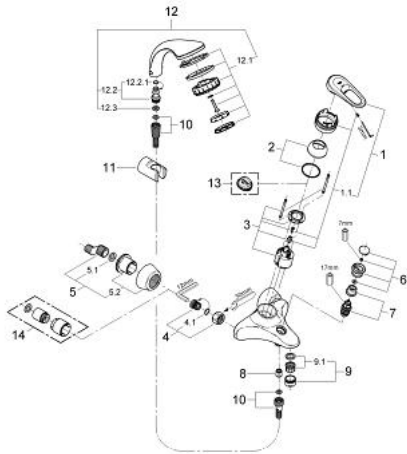

33 547 000 EUROPLUS EÉNGREEPSMENGKRAAN VOOR BAD/DOUCHE 1/2"

PRODUCTOMSCHRIJVING

- Kleur: chroom
- wandmontage
- GROHE SilkMove 46 mm cartouche met keramische schijven
- variabel instelbare debietbegrenzer
- instelbare minimale hoeveelheid ca. 2,5 l/min
- automatische omstelling: bad/douche
- mousseur
- douche-aansluiting 1/2" met geïntegreerde terugslagklep
- afgedekte S-koppelingen
- onzichtbare bevestiging van de hendel
- met Relaxa plus handdouchegarnituur
- bestaande uit:
 - Champagne-handdouche (28 174)
 - wanddouchehouder (28 622 000)
 - doucheslang 1500 mm (28 151)
 - optionele drukafhankelijke aanslagbegrenzer (46 308 000)
- terugstroombeveiliging
- GROHE LongLife finish

33 547 000 EUROPLUS ÉÉNGREEPSMENGKRAAN VOOR BAD/DOUCHE 1/2"

RESERVEONDERDELEN , januari 1997 – nu

- 1: Greep (Bestelnummer 46415IP0)
- 1.1: Bevestigingsset greep (Bestelnummer 46416IP0)
- 2: Afdekkap

(Bestelnummer 46417000)
- 3: Cartouche (Bestelnummer 46048000)
- 4: Aansluitkoppeling 1/2" (Bestelnummer 45044000)
- 4.1: O-ring (Bestelnummer 0311900M)
- 5: S-koppeling (Bestelnummer 12058000)
- 5.1: Dichting 1/2" (Bestelnummer 0138600M)
- 5.2: Rozet (Bestelnummer 45545000)
- 6: Omstelknop (Bestelnummer 46419IP0)
- 7: Omstelling bad/douche (Bestelnummer 08915000)
- 8: Terugslagklep (Bestelnummer 08565000)
- 9: Mousseur (Bestelnummer 13927000)
- 9.1: Set voor mousseur M28x1 (Bestelnummer 45029000)
- 10: Slang (Bestelnummer 28151000)
- 11: Wanddouchehouder (Bestelnummer 28622000)
- 12: Handdouche 2 stralen (Bestelnummer 28174000)
- 12.1: Koppelstuk (Bestelnummer 28635XX0)
- 12.2: Zeef (Bestelnummer 0700200M)
- 13: Temperatuurbegrenzer (Bestelnummer 46308000)*
- 14: Verlengset, 30 mm voor CoolTouch® thermostaten (Bestelnummer 46238000)*