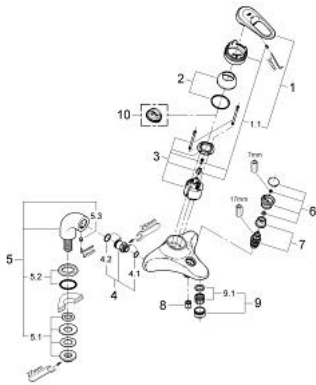

33 540 IG0 EUROPLUS EÉNGREEPSMENGKRAAN VOOR BAD/DOUCHE 1/2"

PRODUCTOMSCHRIJVING

- Kleur: chroom/goud
- voor badrandmontage
- GROHE SilkMove 46 mm cartouche met keramische schijven
- variabel instelbare debietbegrenzer
- instelbare minimale hoeveelheid ca. 2,5 l/min
- automatische omstelling: bad/douche
- mousseur
- douche-aansluiting 1/2" met geïntegreerde terugslagklep
- onzichtbare bevestiging van de hendel
- zonder badset
- terugstroombeveiliging
- Let op
- Niet voor tegelafdekplaatmontage geschikt
- optionele drukafhankelijke aanslagbegrenzer (46 308 000)
- GROHE LongLife finish

33 540 IG0 EUROPLUS EÉNGREEPSMENGKRAAN VOOR BAD/DOUCHE 1/2"

RESERVEONDERDELEN , januari 1997 – nu

1: Greep (Bestelnummer 46415IG0)

1.1: Bevestigingsset greep (Bestelnummer 46416IG0)

2: Afdekkap

(Bestelnummer 46417000)

3: Cartouche (Bestelnummer 46048000)

4: Aansluitnippel (Bestelnummer 46014000)

4.1: O-ring (Bestelnummer 0311900M)

4.2: O-ring (Bestelnummer 0128100M)

5: Koppeling voor staande montage bedoeld voor GROHE thermostaten en één greepsmengkranen (Bestelnummer 12060IG0)

8: Terugslagklep (Bestelnummer 08565000)

9: Mousseur (Bestelnummer 13927G00)

9.1: Set voor mousseur M28x1 (Bestelnummer 45029000)

10: Temperatuurbegrenzer (Bestelnummer 46308000)*

* Optionele accessoires