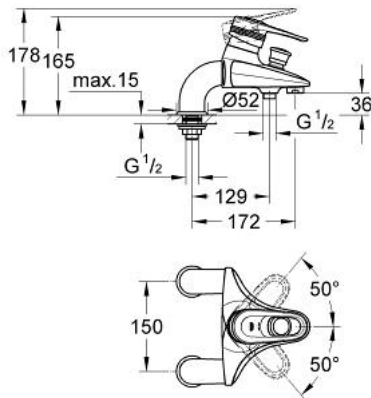

33 540 IG0 EUROPLUS EÉNGREEPSMENGKRAAN VOOR BAD/DOUCHE 1/2"

PRODUCTOMSCHRIJVING

- Kleur: chroom/goud
- voor badrandmontage
- GROHE SilkMove 46 mm cartouche met keramische schijven
- variabel instelbare debietbegrenzer
- instelbare minimale hoeveelheid ca. 2,5 l/min
- automatische omstelling: bad/douche
- mousseur
- douche-aansluiting 1/2" met geïntegreerde terugslagklep
- onzichtbare bevestiging van de hendel
- zonder badset
- terugstroombeveiliging
- Let op
- Niet voor tegelafdekplaatmontage geschikt
- optionele drukafhankelijke aanslagbegrenzer (46 308 000)
- GROHE LongLife finish

33 540 IG0 EUROPLUS EÉNGREEPSMENGKRAAN VOOR BAD/DOUCHE 1/2"

RESERVEONDERDELEN , januari 1997 – nu

1: Greep (Bestelnummer 46415IG0)

1.1: Bevestigingsset greep (Bestelnummer 46416IG0)

2: Afdekkap

(Bestelnummer 46417000)

3: Cartouche (Bestelnummer 46048000)

4: Aansluitnippel (Bestelnummer 46014000)

4.1: O-ring (Bestelnummer 0311900M)

4.2: O-ring (Bestelnummer 0128100M)

5: Koppeling voor staande montage bedoeld voor GROHE thermostaten en één greepsmengkranen (Bestelnummer 12060IG0)