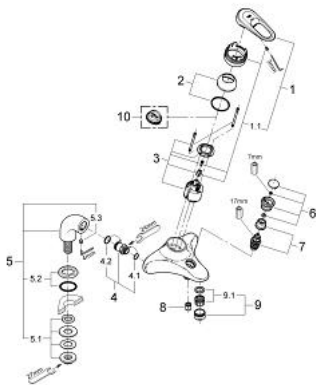

## 33 540 IG0 EUROPLUS MITIGEUR MONOCOMMANDE 1/2" BAIN/DOUCHE

### DESCRIPTION DU PRODUIT

- Couleur: chromé/doré
- montage sur gorge
- GROHE SilkMove: cartouche en céramique 46 mm
- limiteur de débit ajustable
- débit minimal réglable à 2,5 l/min
- inverseur automatique bain/douche
- mousseur
- clapet anti-retour intégré dans le départ de douche 1/2"
- fixation de poignée invisible
- sans garniture de douche
- protection anti-retour
- attention
- ne convient pas pour le montage sur banquette
- limiteur de course en option (46 308 000)
- finition GROHE LongLife

### PIÈCES DE RECHANGE, janvier 1997 – maintenant

- 1: Levier (Numéro de commande 46415IG0)
- 1.1: Fixation de croisillon (Numéro de commande 46416IG0)
- 2: Capuchon de recouvrement (Numéro de commande 46417000)
- 3: Cartouche (Numéro de commande 46048000)
- 4: Nipple (Numéro de commande 46014000)
- 4.1: Joint torique 15 x 2 (Numéro de commande 0311900M)
- 4.2: Joint torique 18 x 2,5 (Numéro de commande 0128100M)
- 5: Raccord colonnette 1/2" (Numéro de commande 12060IG0)
- 5.1: Ensemble de fixation universel pour robinets (Numéro de commande 45553000)
- 5.2: Rosace (Numéro de commande 45540G00)
- 5.3: Vis pointeau M4 (Numéro de commande 0587800M)
- 6: Bouton d'inverseur (Numéro de commande 46419IG0)
- 7: Mécanisme d'inverseur (Numéro de commande 08915000)
- 8: Clapet anti-retour (Numéro de commande 08565000)
- 9: Mousseur (Numéro de commande 13927G00)
- 9.1: Garniture mousseur M28x1 IC (Numéro de commande 45029000)
- 10: Limiteur de température (Numéro de commande 46308000)\*