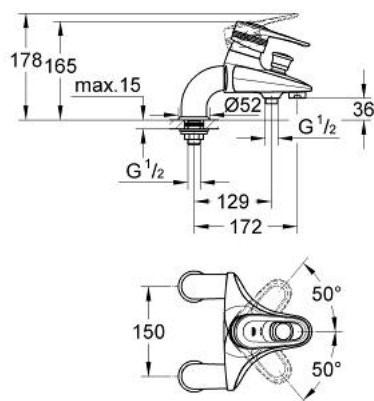

## 33 540 IG0 EUROPLUS MITIGEUR MONOCOMMANDE 1/2" BAIN/DOUCHE

### DESCRIPTION DU PRODUIT

- Couleur: chromé/doré
- montage sur gorge
- GROHE SilkMove: cartouche en céramique 46 mm
- limiteur de débit ajustable
- débit minimal réglable à 2,5 l/min
- inverseur automatique bain/douche
- mousseur
- clapet anti-retour intégré dans le départ de douche 1/2"
- fixation de poignée invisible
- sans garniture de douche
- protection anti-retour
- attention
- ne convient pas pour le montage sur banquette
- limiteur de course en option (46 308 000)
- finition GROHE LongLife

### PIÈCES DE RECHANGE, janvier 1997 – maintenant

- 1: Levier (Numéro de commande 46415IG0)
- 1.1: Fixation de croisillon (Numéro de commande 46416IG0)
- 2: Capuchon de recouvrement (Numéro de commande 46417000)
- 3: Cartouche (Numéro de commande 46048000)
- 4: Nipple (Numéro de commande 46014000)
- 4.1: Joint torique 15 x 2 (Numéro de commande 0311900M)
- 4.2: Joint torique 18 x 2,5 (Numéro de commande 0128100M)
- 5: Raccord colonnette 1/2" (Numéro de commande 12060IG0)
- 5.1: Ensemble de fixation universel pour robinets (Numéro de commande 45553000)
- 5.2: Rosace (Numéro de commande 45540G00)
- 5.3: Vis pointeau M4 (Numéro de commande 0587800M)
- 6: Bouton d'inverseur (Numéro de commande 46419IG0)
- 7: Mécanisme d'inverseur (Numéro de commande 08915000)
- 8: Clapet anti-retour (Numéro de commande 08565000)
- 9: Mousseur (Numéro de commande 13927G00)
- 9.1: Garniture mousseur M28x1 IC (Numéro de commande 45029000)
- 10: Limiteur de température (Numéro de commande 46308000)\*