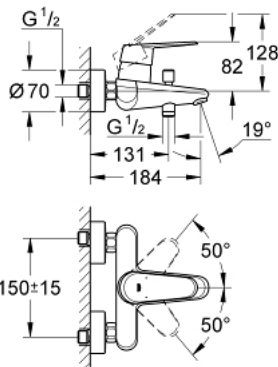

33 390 002 EURODISC COSMOPOLITAN EÉNGREEPSMENGKRAAN VOOR BAD/DOUCHE 1/2"

PRODUCTOMSCHRIJVING

- Kleur: chroom
- wandmontage
- GROHE SilkMove 46 mm cartouche met keramische schijven
- GROHE LongLife finish
- variabel instelbare debietbegrenzer
- instelbare minimale hoeveelheid ca. 2,5 l/min
- automatische omstelling: bad/douche
- mousseur
- S-koppelingen
- terugstroombeveiliging

33 390 002 EURODISC COSMOPOLITAN EÉNGREEPSMENGKRAAN VOOR BAD/DOUCHE 1/2"

RESERVEONDERDELEN , maart 2010 – nu

1: Greep (Bestelnummer 46743000)

2: Afdekkap

(Bestelnummer 46427000)

3: Cartouche (Bestelnummer 46048000)

4: Aansluitkoppeling 1/2" (Bestelnummer 45044000)

5: S-koppeling (Bestelnummer 12662000)

6: Omstelknop (Bestelnummer 64309000)

7: Omstelling bad/douche (Bestelnummer 65655000)

8: Terugslagklep (Bestelnummer 08565000)

9: Mousseur (Bestelnummer 13952000)

10: Temperatuurbegrenzer (Bestelnummer 46308000)*

11: Verlengstuk voor zichtbare bevestigingsmoeren (Bestelnummer 0713000
M)*

12: Moersleutel, plat 30 mm voor opbouwkraanwerk, 34 mm voor thermostatische elementen (Bestelnummer 19377000)*