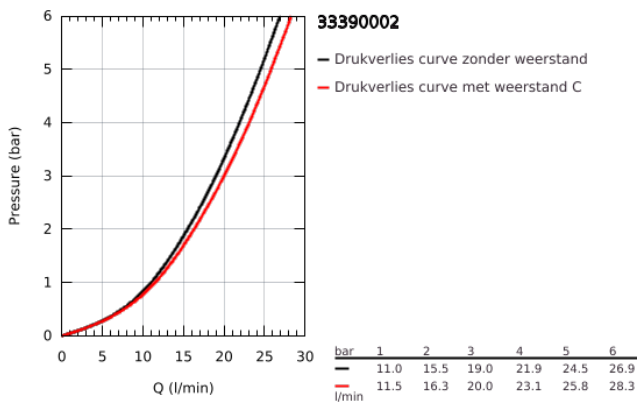

33 390 002 EURODISC COSMOPOLITAN EÉNGREEPSMENGKRAAN VOOR BAD/DOUCHE 1/2"

PRODUCTOMSCHRIJVING

- Kleur: chroom
- wandmontage
- GROHE SilkMove 46 mm cartouche met keramische schijven
- GROHE LongLife finish
- variabel instelbare debietbegrenzer
- instelbare minimale hoeveelheid ca. 2,5 l/min
- automatische omstelling: bad/douche
- mousseur
- S-koppelingen
- terugstroombeveiliging