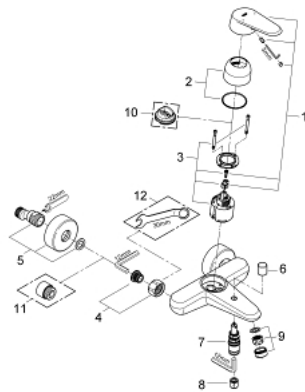

33 390 002 EURODISC COSMOPOLITAN EÉNGREEPSMENGKRAAN VOOR BAD/DOUCHE 1/2"

PRODUCTOMSCHRIJVING

- Kleur: chroom
- wandmontage
- GROHE SilkMove 46 mm cartouche met keramische schijven
- GROHE LongLife finish
- variabel instelbare debietbegrenzer
- instelbare minimale hoeveelheid ca. 2,5 l/min
- automatische omstelling: bad/douche
- mousseur
- S-koppelingen
- terugstroombeveiliging

33 390 002 EURODISC COSMOPOLITAN EÉNGREEPSMENGKRAAN VOOR BAD/DOUCHE 1/2"

RESERVEONDERDELEN , maart 2010 – nu

1: Greep (Bestelnummer 46743000)

2: Afdekkap

(Bestelnummer 46427000)

3: Cartouche (Bestelnummer 46048000)

4: Aansluitkoppeling 1/2" (Bestelnummer 45044000)

5: S-koppeling (Bestelnummer 12662000)

6: Omstelknop (Bestelnummer 64309000)

7: Omstelling bad/douche (Bestelnummer 65655000)

8: Terugslagklep (Bestelnummer 08565000)

9: Mousseur (Bestelnummer 13952000)

10: Temperatuurbegrenzer (Bestelnummer 46308000)*

11: Verlengstuk voor zichtbare bevestigingsmoeren (Bestelnummer 0713000
M)*

12: Moersleutel, plat 30 mm voor opbouwkraanwerk, 34 mm voor thermostatische elementen (Bestelnummer 19377000)*