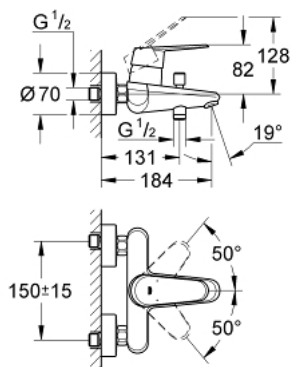

33 390 002 EURODISC COSMOPOLITAN MITIGEUR MONOCOMMANDE 1/2" BAIN/DOUCHE

DESCRIPTION DU PRODUIT

- Couleur: chromé
- montage mural
- GROHE SilkMove: cartouche en céramique 46 mm
- finition GROHE LongLife
- limiteur de débit ajustable
- débit minimal réglable à 2,5 l/min
- inverseur automatique bain/douche
- mousseur
- raccords S
- protection anti-retour

33 390 002 EURODISC COSMOPOLITAN MITIGEUR MONOCOMMANDE 1/2" BAIN/DOUCHE

PIÈCES DE RECHANGE, mars 2010 – maintenant

- 1: Levier (Numéro de commande 46743000)
- 2: Capuchon de recouvrement (Numéro de commande 46427000)
- 3: Cartouche (Numéro de commande 46048000)
- 4: Ecrou chromé avec partie filetée (Numéro de commande 45044000)
- 5: Raccord S mural (Numéro de commande 12662000)
- 6: Bouton d'inverseur (Numéro de commande 64309000)
- 7: Mécanisme d'inverseur (Numéro de commande 65655000)
- 8: Clapet anti-retour (Numéro de commande 08565000)
- 9: Mousseur (Numéro de commande 13952000)
- 10: Limiteur de température (Numéro de commande 46308000)*
- 11: Rallonge 3/4" 20 mm (Numéro de commande 0713000M)*
- 12: Clé spéciale, 30 mm et 34 mm (Numéro de commande 19377000)*