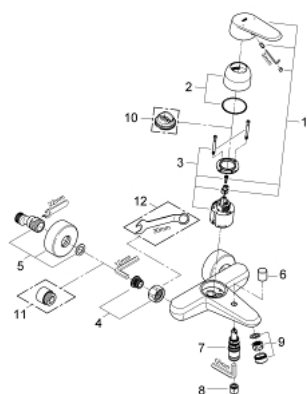

33 390 002 EURODISC COSMOPOLITAN MITIGEUR MONOCOMMANDE 1/2" BAIN/DOUCHE

DESCRIPTION DU PRODUIT

- Couleur: chromé
- montage mural
- GROHE SilkMove: cartouche en céramique 46 mm
- finition GROHE LongLife
- limiteur de débit ajustable
- débit minimal réglable à 2,5 l/min
- inverseur automatique bain/douche
- mousseur
- raccords S
- protection anti-retour

33 390 002 EURODISC COSMOPOLITAN MITIGEUR MONOCOMMANDE 1/2" BAIN/DOUCHE

PIÈCES DE RECHANGE, mars 2010 – maintenant

- 1: Levier (Numéro de commande 46743000)
- 2: Capuchon de recouvrement (Numéro de commande 46427000)
- 3: Cartouche (Numéro de commande 46048000)
- 4: Ecrou chromé avec partie filetée (Numéro de commande 45044000)
- 5: Raccord S mural (Numéro de commande 12662000)
- 6: Bouton d'inverseur (Numéro de commande 64309000)
- 7: Mécanisme d'inverseur (Numéro de commande 65655000)
- 8: Clapet anti-retour (Numéro de commande 08565000)
- 9: Mousseur (Numéro de commande 13952000)
- 10: Limiteur de température (Numéro de commande 46308000)*
- 11: Rallonge 3/4" 20 mm (Numéro de commande 0713000M)*
- 12: Clé spéciale, 30 mm et 34 mm (Numéro de commande 19377000)*