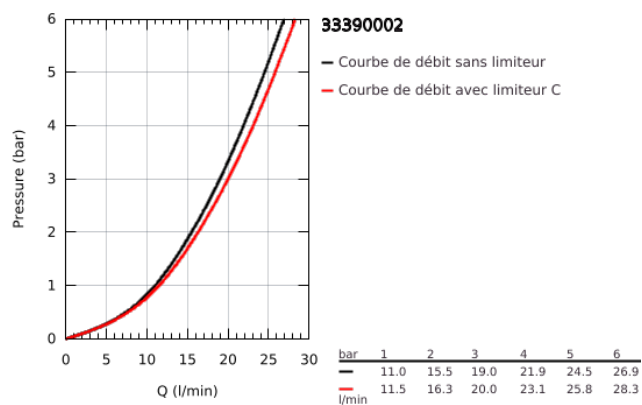

33 390 002 EURODISC COSMOPOLITAN MITIGEUR MONOCOMMANDE 1/2" BAIN/DOUCHE

DESCRIPTION DU PRODUIT

- Couleur: chromé
- montage mural
- GROHE SilkMove: cartouche en céramique 46 mm
- finition GROHE LongLife
- limiteur de débit ajustable
- débit minimal réglable à 2,5 l/min
- inverseur automatique bain/douche
- mousseur
- raccords S
- protection anti-retour