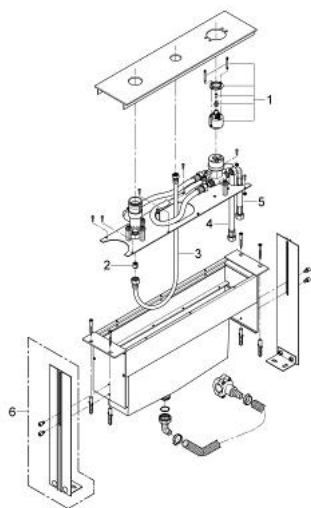

33 339 000 COMBINÉ MONOCOMMANDE 3 TROUS, MONTAGE SUR TABLETTE

DESCRIPTION DU PRODUIT

- Couleur: chromé
- livré sans set de finition
- constitué de :
 - plaque de montage et châssis de base
 - GROHE SilkMove Cartouche 46 mm et embase de bec déverseur prémontées
 - flexible(s) de raccordement souple(s)
 - raccord pour flexible douchette
 - - bac de récupération et d'évacuation des éclaboussures
 - protection anti-retour

33 339 000 COMBINÉ MONOCOMMANDE 3 TROUS, MONTAGE SUR TABLETTE

PIÈCES DE RECHANGE, avril 2007 – maintenant

- 1: Cartouche (Numéro de commande 46048000)
- 2: Clapet anti-retour (Numéro de commande 08565000)
- 3: Tube d'alimentation (Numéro de commande 07300000)
- 4: Flexible de raccordement (Numéro de commande 07772000)
- 5: Tube d'alimentation (Numéro de commande 07467000)
- 6: Pieds de support (Numéro de commande 45388000)*