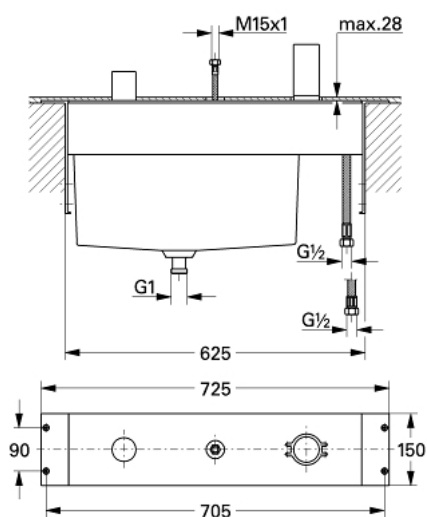

33 339 000 COMBINÉ MONOCOMMANDE 3 TROUS, MONTAGE SUR TABLETTE

DESCRIPTION DU PRODUIT

- Couleur: chromé
- livré sans set de finition
- constitué de :
 - plaque de montage et châssis de base
 - GROHE SilkMove Cartouche 46 mm et embase de bec déverseur prémontées
 - flexible(s) de raccordement souple(s)
 - raccord pour flexible douchette
 - - bac de récupération et d'évacuation des éclaboussures
 - protection anti-retour

33 339 000 COMBINÉ MONOCOMMANDE 3 TROUS, MONTAGE SUR TABLETTE

PIÈCES DE RECHANGE, avril 2007 – maintenant

- 1: Cartouche (Numéro de commande 46048000)
- 2: Clapet anti-retour (Numéro de commande 08565000)
- 3: Tube d'alimentation (Numéro de commande 07300000)
- 4: Flexible de raccordement (Numéro de commande 07772000)
- 5: Tube d'alimentation (Numéro de commande 07467000)
- 6: Pieds de support (Numéro de commande 45388000)*