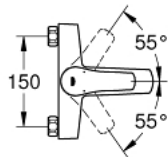

## 33 304 003 EUROSMART ÉÉNGREEPSMENGKRAAN VOOR BAD/DOUCHE 1/2"

### PRODUCTOMSCHRIJVING

- Kleur: chroom
- wandmontage
- metalen hendel
- GROHE SilkMove 35 mm cartouche met keramische schijven
- met Eco-Override-Stop
- variabel instelbare debietbegrenzer
- met temperatuurbegrenzer
- GROHE LongLife finish
- instelbare minimale hoeveelheid ca. 2,5 l/min
- automatische omstelling: bad/douche
- mousseur
- douche-aansluiting 1/2" met geïntegreerde terugslagklep
- zonder koppelingen
- terugstroombeveiliging
- professionele versie

## 33 304 003 EUROSMART ÉÉNGREEPSMENGKRAAN VOOR BAD/DOUCHE 1/2"

**RESERVEONDERDELEN** , november 2021 – nu

- 1: Greep (Bestelnummer 48550000)
  - 2: Cartouche (Bestelnummer 46589000)
  - 3: Omstelknop (Bestelnummer 64309000)
  - 4: Mousseur (Bestelnummer 13952000)
  - 5: Omstelling bad/douche (Bestelnummer 65655000)
  - 6: Terugslagklep (Bestelnummer 08565000)
  - 7: Sleutel voor bovenstuk  $\frac{3}{4}$  (Bestelnummer 19332000)\*
  - 8: Moersleutel, plat 30 mm voor opbouwkraanwerk, 34 mm voor thermostatische elementen (Bestelnummer 19377000)\*
- \* Optionele accessoires