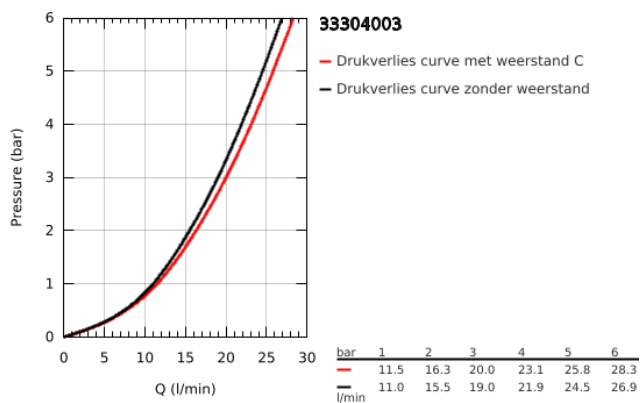

## 33 304 003 EUROSMART ÉÉNGREEPSMENGKRAAN VOOR BAD/DOUCHE 1/2"

### PRODUCTOMSCHRIJVING

- Kleur: chroom
- wandmontage
- metalen hendel
- GROHE SilkMove 35 mm cartouche met keramische schijven
- met Eco-Override-Stop
- variabel instelbare debietbegrenzer
- met temperatuurbegrenzer
- GROHE LongLife finish
- instelbare minimale hoeveelheid ca. 2,5 l/min
- automatische omstelling: bad/douche
- mousseur
- douche-aansluiting 1/2" met geïntegreerde terugslagklep
- zonder koppelingen
- terugstroombeveiliging
- professionele versie