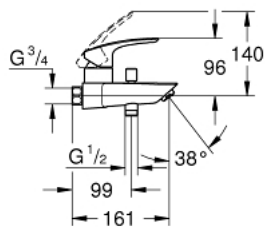

## 33 304 003 EUROSMART ÉÉNGREEPSMENGKRAAN VOOR BAD/DOUCHE 1/2"

### PRODUCTOMSCHRIJVING

- Kleur: chroom
- wandmontage
- metalen hendel
- GROHE SilkMove 35 mm cartouche met keramische schijven
- met Eco-Override-Stop
- variabel instelbare debietbegrenzer
- met temperatuurbegrenzer
- GROHE LongLife finish
- instelbare minimale hoeveelheid ca. 2,5 l/min
- automatische omstelling: bad/douche
- mousseur
- douche-aansluiting 1/2" met geïntegreerde terugslagklep
- zonder koppelingen
- terugstroombeveiliging
- professionele versie

## 33 304 003 EUROSMART ÉÉNGREEPSMENGKRAAN VOOR BAD/DOUCHE 1/2"

**RESERVEONDERDELEN** , november 2021 – nu

- 1: Greep (Bestelnummer 48550000)
  - 2: Cartouche (Bestelnummer 46589000)
  - 3: Omstelknop (Bestelnummer 64309000)
  - 4: Mousseur (Bestelnummer 13952000)
  - 5: Omstelling bad/douche (Bestelnummer 65655000)
  - 6: Terugslagklep (Bestelnummer 08565000)
  - 7: Sleutel voor bovenstuk  $\frac{3}{4}$  (Bestelnummer 19332000)\*
  - 8: Moersleutel, plat 30 mm voor opbouwkraanwerk, 34 mm voor thermostatische elementen (Bestelnummer 19377000)\*
- \* Optionele accessoires