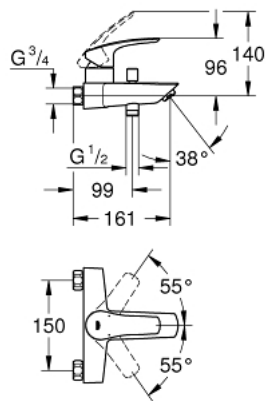

33 304 003 EUROSMART MITIGEUR MONOCOMMANDE 1/2" BAIN/DOUCHE

DESCRIPTION DU PRODUIT

- Couleur: chromé
- montage mural
- levier en métal
- GROHE SilkMove: cartouche en céramique 35 mm
- avec Eco-Override-Stop
- limiteur de débit ajustable
- avec limiteur de température
- finition GROHE LongLife
- débit minimal réglable à 2,5 l/min
- inverseur automatique bain/douche
- mousseur
- clapet anti-retour intégré dans le départ de douche 1/2"
- sans raccords
- protection anti-retour
- édition professionnelle

33 304 003 EUROSMART MITIGEUR MONOCOMMANDE 1/2" BAIN/DOUCHE

PIÈCES DE RECHANGE, novembre 2021 – maintenant

- 1: Levier (Numéro de commande 48550000)
- 2: Cartouche (Numéro de commande 46589000)
- 3: Bouton d'inverseur (Numéro de commande 64309000)
- 4: Mousseur (Numéro de commande 13952000)
- 5: Mécanisme d'inverseur (Numéro de commande 65655000)
- 6: Clapet anti-retour (Numéro de commande 08565000)
- 7: Clé 14 (Numéro de commande 19332000)*
- 8: Clé spéciale, 30 mm et 34 mm (Numéro de commande 19377000)*