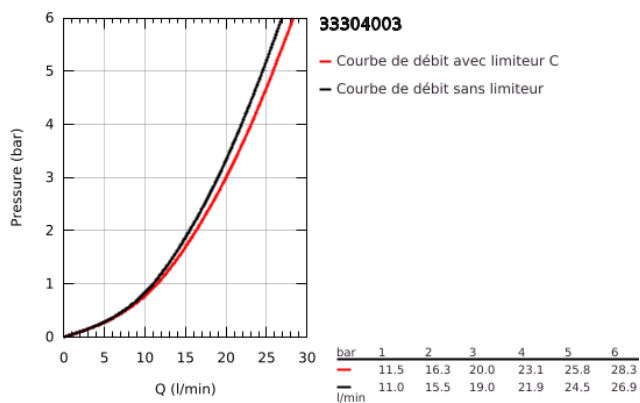

33 304 003 EUROSMART MITIGEUR MONOCOMMANDE 1/2" BAIN/DOUCHE

DESCRIPTION DU PRODUIT

- Couleur: chromé
- montage mural
- levier en métal
- GROHE SilkMove: cartouche en céramique 35 mm
- avec Eco-Override-Stop
- limiteur de débit ajustable
- avec limiteur de température
- finition GROHE LongLife
- débit minimal réglable à 2,5 l/min
- inverseur automatique bain/douche
- mousseur
- clapet anti-retour intégré dans le départ de douche 1/2"
- sans raccords
- protection anti-retour
- édition professionnelle

33 304 003 EUROSMART MITIGEUR MONOCOMMANDE 1/2" BAIN/DOUCHE

PIÈCES DE RECHANGE, novembre 2021 – maintenant

- 1: Levier (Numéro de commande 48550000)
- 2: Cartouche (Numéro de commande 46589000)
- 3: Bouton d'inverseur (Numéro de commande 64309000)
- 4: Mousseur (Numéro de commande 13952000)
- 5: Mécanisme d'inverseur (Numéro de commande 65655000)
- 6: Clapet anti-retour (Numéro de commande 08565000)
- 7: Clé 14 (Numéro de commande 19332000)*
- 8: Clé spéciale, 30 mm et 34 mm (Numéro de commande 19377000)*