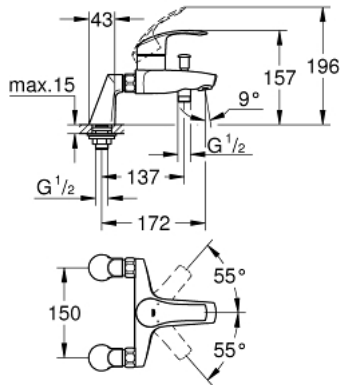

## 33 303 002 EUROSMART ÉÉNGREEPSMENGKRAAN VOOR BAD/DOUCHE 1/2"

### PRODUCTOMSCHRIJVING

- Kleur: chroom
- voor badrandmontage
- metalen hendel
- GROHE SilkMove 35 mm cartouche met keramische schijven
- met Eco-Override-Stop
- met temperatuurbegrenzer
- GROHE LongLife finish
- variabel instelbare debietbegrenzer
- automatische omstelling: bad/douche
- mousseur
- douche-aansluiting 1/2"
- douche-aansluiting 1/2" met geïntegreerde terugslagklep
- koppelingen voor staande montage (12060 / 47327)
- terugstroombeveiliging

6: Terugslagklep (Bestelnummer 08565000)

7: Mousseur (Bestelnummer 13952000)

8: Aansluitkoppeling 1/2" (Bestelnummer 45044000)

9: Koppeling voor staande montage bedoeld voor GROHE thermostaten en één greepsmengkranen (Bestelnummer 12030000)