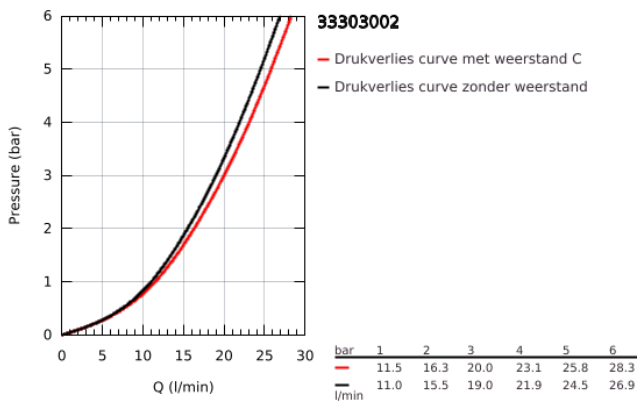

### PRODUCTOMSCHRIJVING

- Kleur: chroom
- voor badrandmontage
- metalen hendel
- GROHE SilkMove 35 mm cartouche met keramische schijven
- met Eco-Override-Stop
- met temperatuurbegrenzer
- GROHE LongLife finish
- variabel instelbare debietbegrenzer
- automatische omstelling: bad/douche
- mousseur
- douche-aansluiting 1/2"
- douche-aansluiting 1/2" met geïntegreerde terugslagklep
- koppelingen voor staande montage (12060 / 47327)
- terugstroombeveiliging