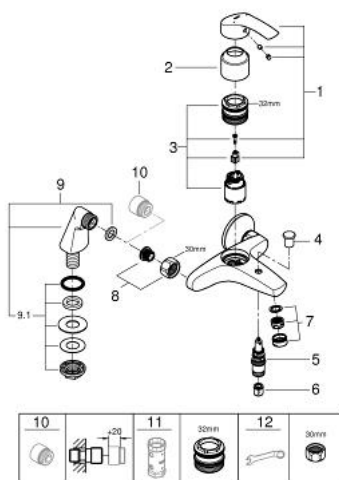

## 33 303 002 EUROSMART ÉÉNGREEPSMENGKRAAN VOOR BAD/DOUCHE 1/2"

### PRODUCTOMSCHRIJVING

- Kleur: chroom
- voor badrandmontage
- metalen hendel
- GROHE SilkMove 35 mm cartouche met keramische schijven
- met Eco-Override-Stop
- met temperatuurbegrenzer
- GROHE LongLife finish
- variabel instelbare debietbegrenzer
- automatische omstelling: bad/douche
- mousseur
- douche-aansluiting 1/2"
- douche-aansluiting 1/2" met geïntegreerde terugslagklep
- koppelingen voor staande montage (12060 / 47327)
- terugstroombeveiliging

### RESERVEONDERDELEN , oktober 2013 – nu

1: Greep (Bestelnummer 46898000)

2: Afdekkap

(Bestelnummer 46899000)

3: Cartouche (Bestelnummer 46589000)

4: Omstelknop (Bestelnummer 65648000)

5: Omstelling bad/douche (Bestelnummer 65655000)