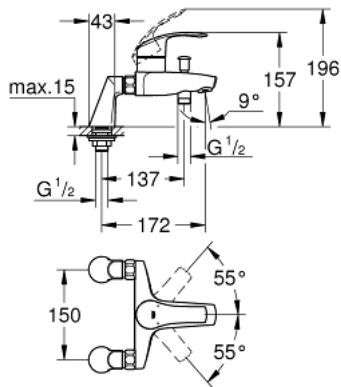

## 33 303 002 EUROSMART MITIGEUR MONOCOMMANDE 1/2" BAIN/DOUCHE

### DESCRIPTION DU PRODUIT

- Couleur: chromé
- montage sur gorge
- levier en métal
- GROHE SilkMove: cartouche en céramique 35 mm
- avec Eco-Override-Stop
- avec limiteur de température
- finition GROHE LongLife
- limiteur de débit ajustable
- inverseur automatique bain/douche
- mousseur
- départ douche 1/2"
- clapet anti-retour intégré dans le départ de douche 1/2"
- Raccords colonnettes
- protection anti-retour

### PIÈCES DE RECHANGE, octobre 2013 – maintenant

- 1: Levier (Numéro de commande 46898000)
- 2: Capuchon de recouvrement (Numéro de commande 46899000)
- 3: Cartouche (Numéro de commande 46589000)
- 4: Bouton d'inverseur (Numéro de commande 65648000)
- 5: Mécanisme d'inverseur (Numéro de commande 65655000)
- 6: Clapet anti-retour (Numéro de commande 08565000)
- 7: Mousseur (Numéro de commande 13952000)
- 8: Erou chromé avec partie fileté (Numéro de commande 45044000)
- 9: Raccord colonnette 1/2" (Numéro de commande 12030000)
- 9.1: Fixation 1/2 (Numéro de commande 45000000)
- 10: Rallonge 3/4" 20 mm (Numéro de commande 0713000M)\*
- 11: Clé 14 (Numéro de commande 19332000)\*
- 12: Clé spéciale, 30 mm et 34 mm (Numéro de commande 19377000)\*