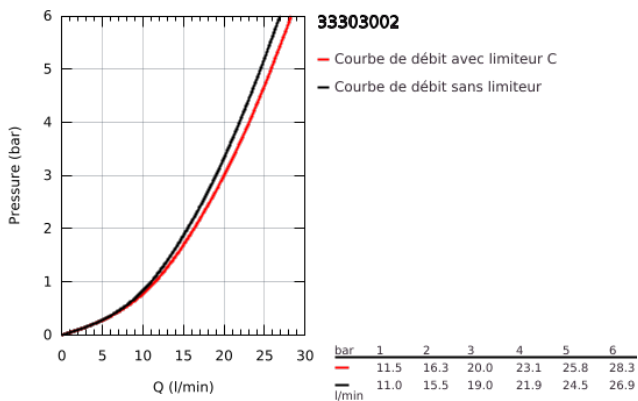

### DESCRIPTION DU PRODUIT

- Couleur: chromé
- montage sur gorge
- levier en métal
- GROHE SilkMove: cartouche en céramique 35 mm
- avec Eco-Override-Stop
- avec limiteur de température
- finition GROHE LongLife
- limiteur de débit ajustable
- inverseur automatique bain/douche
- mousseur
- départ douche 1/2"
- clapet anti-retour intégré dans le départ de douche 1/2"
- Raccords colonnettes
- protection anti-retour