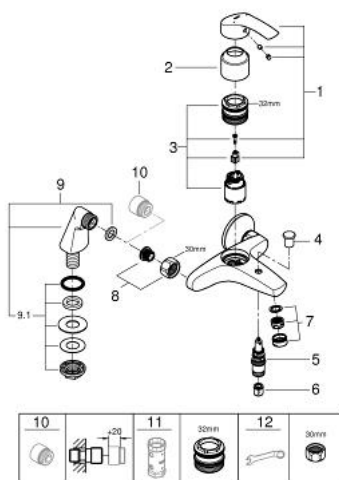

## 33 303 002 EUROSMART MITIGEUR MONOCOMMANDE 1/2" BAIN/DOUCHE

### DESCRIPTION DU PRODUIT

- Couleur: chromé
- montage sur gorge
- levier en métal
- GROHE SilkMove: cartouche en céramique 35 mm
- avec Eco-Override-Stop
- avec limiteur de température
- finition GROHE LongLife
- limiteur de débit ajustable
- inverseur automatique bain/douche
- mousseur
- départ douche 1/2"
- clapet anti-retour intégré dans le départ de douche 1/2"
- Raccords colonnettes
- protection anti-retour

### PIÈCES DE RECHANGE, octobre 2013 – maintenant

- 1: Levier (Numéro de commande 46898000)
- 2: Capuchon de recouvrement (Numéro de commande 46899000)
- 3: Cartouche (Numéro de commande 46589000)
- 4: Bouton d'inverseur (Numéro de commande 65648000)
- 5: Mécanisme d'inverseur (Numéro de commande 65655000)
- 6: Clapet anti-retour (Numéro de commande 08565000)
- 7: Mousseur (Numéro de commande 13952000)
- 8: Erou chromé avec partie fileté (Numéro de commande 45044000)
- 9: Raccord colonnette 1/2" (Numéro de commande 12030000)
- 9.1: Fixation 1/2 (Numéro de commande 45000000)
- 10: Rallonge 3/4" 20 mm (Numéro de commande 0713000M)\*
- 11: Clé 14 (Numéro de commande 19332000)\*
- 12: Clé spéciale, 30 mm et 34 mm (Numéro de commande 19377000)\*