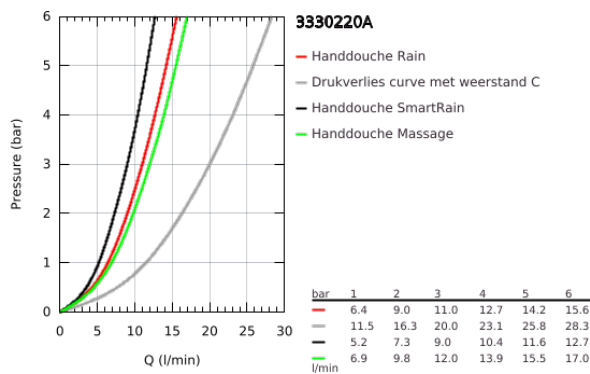

33 302 20A EUROSMART EÉNGREEPSMENGKRAAN VOOR BAD/DOUCHE 1/2"

PRODUCTOMSCHRIJVING

- Kleur: chroom
- wandmontage
- metalen hendel
- GROHE SilkMove 35 mm cartouche met keramische schijven
- met temperatuurbegrenzer
- GROHE LongLife finish
- variabel instelbare debietbegrenzer
- automatische omstelling: bad/douche
- mousseur
- douche-aansluiting 1/2" met geïntegreerde terugslagklep
- S-koppelingen
- metalen rozetten
- met badset
- bestaande uit:
 - handdouche Tempesta 100, 1 straal, 9,5 l/min. (27 923)
 - wanddouchehouder (28 605)
 - doucheslang 1500 mm (28 151)

33 302 20A EUROSART EÉNGREEPSMENGKRAAN VOOR BAD/DOUCHE 1/2"

RESERVEONDERDELEN , april 2017 – nu

1: Greep (Bestelnummer 46898000)

2: Afdekkap

(Bestelnummer 46899000)

3: Cartouche (Bestelnummer 46374000)

4: Omstelknop (Bestelnummer 65648000)