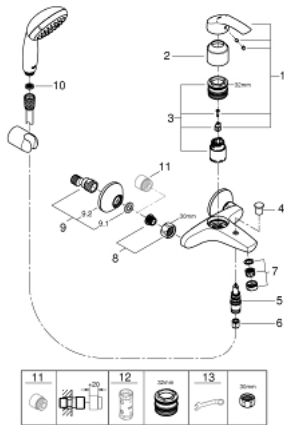

33 302 20A EUROSMART EÉNGREEPSMENGKRAAN VOOR BAD/DOUCHE 1/2"

PRODUCTOMSCHRIJVING

- Kleur: chroom
- wandmontage
- metalen hendel
- GROHE SilkMove 35 mm cartouche met keramische schijven
- met temperatuurbegrenzer
- GROHE LongLife finish
- variabel instelbare debietbegrenzer
- automatische omstelling: bad/douche
- mousseur
- douche-aansluiting 1/2" met geïntegreerde terugslagklep
- S-koppelingen
- metalen rozetten
- met badset
- bestaande uit:
 - handdouche Tempesta 100, 1 straal, 9,5 l/min. (27 923)
 - wanddouchehouder (28 605)
 - doucheslang 1500 mm (28 151)

33 302 20A EUROSART EÉNGREEPSMENGKRAAN VOOR BAD/DOUCHE 1/2"

RESERVEONDERDELEN , april 2017 – nu

1: Greep (Bestelnummer 46898000)

2: Afdekkap

(Bestelnummer 46899000)

3: Cartouche (Bestelnummer 46374000)

4: Omstelknop (Bestelnummer 65648000)

5: Omstelling bad/douche (Bestelnummer 65655000)

6: Terugslagklep (Bestelnummer 08565000)

7: Mousseur (Bestelnummer 13952000)

8: Aansluitkoppeling 1/2" (Bestelnummer 45044000)

9: S-koppeling (Bestelnummer 12075000)

13: Moersleutel, plat 30 mm voor opbouwkraanwerk, 34 mm voor thermostatische elementen (Bestelnummer 19377000)*

* Optionele accessoires