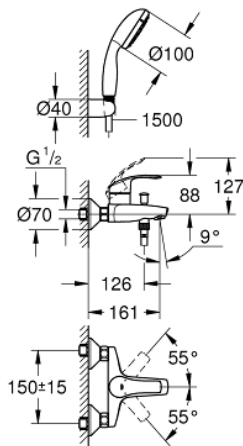

33 302 20A EUROSMART EÉNGREEPSMENGKRAAN VOOR BAD/DOUCHE 1/2"

PRODUCTOMSCHRIJVING

- Kleur: chroom
- wandmontage
- metalen hendel
- GROHE SilkMove 35 mm cartouche met keramische schijven
- met temperatuurbegrenzer
- GROHE LongLife finish
- variabel instelbare debietbegrenzer
- automatische omstelling: bad/douche
- mousseur
- douche-aansluiting 1/2" met geïntegreerde terugslagklep
- S-koppelingen
- metalen rozetten
- met badset
- bestaande uit:
 - handdouche Tempesta 100, 1 straal, 9,5 l/min. (27 923)
 - wanddouchehouder (28 605)
 - doucheslang 1500 mm (28 151)

33 302 20A EUROSART EÉNGREEPSMENGKRAAN VOOR BAD/DOUCHE 1/2"

RESERVEONDERDELEN , april 2017 – nu

1: Greep (Bestelnummer 46898000)

2: Afdekkap

(Bestelnummer 46899000)

3: Cartouche (Bestelnummer 46374000)

4: Omstelknop (Bestelnummer 65648000)

5: Omstelling bad/douche (Bestelnummer 65655000)

6: Terugslagklep (Bestelnummer 08565000)

7: Mousseur (Bestelnummer 13952000)

8: Aansluitkoppeling 1/2" (Bestelnummer 45044000)

9: S-koppeling (Bestelnummer 12075000)

13: Moersleutel, plat 30 mm voor opbouwkraanwerk, 34 mm voor thermostatische elementen (Bestelnummer 19377000)*

* Optionele accessoires