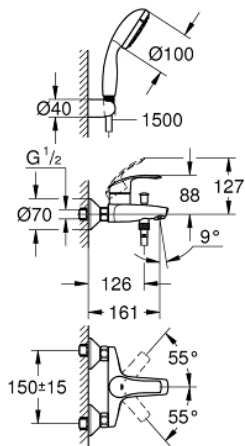

33 302 20A EUROSMART MITIGEUR MONOCOMMANDE 1/2" BAIN/DOUCHE

DESCRIPTION DU PRODUIT

- Couleur: chromé
- montage mural
- levier en métal
- GROHE SilkMove: cartouche en céramique 35 mm
- avec limiteur de température
- finition GROHE LongLife
- limiteur de débit ajustable
- inverseur automatique bain/douche
- mousseur
- clapet anti-retour intégré dans le départ de douche 1/2"
- raccords S
- rosaces métalliques
- set de douche
- constitué de :
 - douche à main Tempesta 100, 1 jet, max. 9,5 l/min (27 923)
 - support mural pour douchette (28 605)
 - - flexible de douche 1500 mm (28 151)

33 302 20A EUROSMART MITIGEUR MONOCOMMANDE 1/2" BAIN/DOUCHE

PIÈCES DE RECHANGE, avril 2017 – maintenant

- 1: Levier (Numéro de commande 46898000)
- 2: Capuchon de recouvrement (Numéro de commande 46899000)
- 3: Cartouche (Numéro de commande 46374000)
- 4: Bouton d'inverseur (Numéro de commande 65648000)
- 5: Mécanisme d'inverseur (Numéro de commande 65655000)
- 6: Clapet anti-retour (Numéro de commande 08565000)
- 7: Mousseur (Numéro de commande 13952000)
- 8: Ecrou chromé avec partie filetée (Numéro de commande 45044000)
- 9: Raccord S mural (Numéro de commande 12075000)
- 9.1: Joint 1/2" (Numéro de commande 0138600M)
- 9.2: Rosace (Numéro de commande 0221000M)
- 10: Filtre (Numéro de commande 0700200M)
- 11: Rallonge 3/4" 20 mm (Numéro de commande 0713000M)*
- 12: Clé 14 (Numéro de commande 19332000)*
- 13: Clé spéciale, 30 mm et 34 mm (Numéro de commande 19377000)*