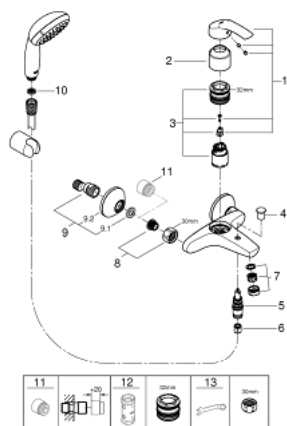

33 302 20A EUROSMART MITIGEUR MONOCOMMANDE 1/2" BAIN/DOUCHE

DESCRIPTION DU PRODUIT

- Couleur: chromé
- montage mural
- levier en métal
- GROHE SilkMove: cartouche en céramique 35 mm
- avec limiteur de température
- finition GROHE LongLife
- limiteur de débit ajustable
- inverseur automatique bain/douche
- mousseur
- clapet anti-retour intégré dans le départ de douche 1/2"
- raccords S
- rosaces métalliques
- set de douche
- constitué de :
 - douche à main Tempesta 100, 1 jet, max. 9,5 l/min (27 923)
 - support mural pour douchette (28 605)
 - - flexible de douche 1500 mm (28 151)

33 302 20A EUROSMART MITIGEUR MONOCOMMANDE 1/2" BAIN/DOUCHE

PIÈCES DE RECHANGE, avril 2017 – maintenant

- 1: Levier (Numéro de commande 46898000)
- 2: Capuchon de recouvrement (Numéro de commande 46899000)
- 3: Cartouche (Numéro de commande 46374000)
- 4: Bouton d'inverseur (Numéro de commande 65648000)
- 5: Mécanisme d'inverseur (Numéro de commande 65655000)
- 6: Clapet anti-retour (Numéro de commande 08565000)
- 7: Mousseur (Numéro de commande 13952000)
- 8: Ecrou chromé avec partie filetée (Numéro de commande 45044000)
- 9: Raccord S mural (Numéro de commande 12075000)
- 9.1: Joint 1/2" (Numéro de commande 0138600M)
- 9.2: Rosace (Numéro de commande 0221000M)
- 10: Filtre (Numéro de commande 0700200M)
- 11: Rallonge 3/4" 20 mm (Numéro de commande 0713000M)*
- 12: Clé 14 (Numéro de commande 19332000)*
- 13: Clé spéciale, 30 mm et 34 mm (Numéro de commande 19377000)*