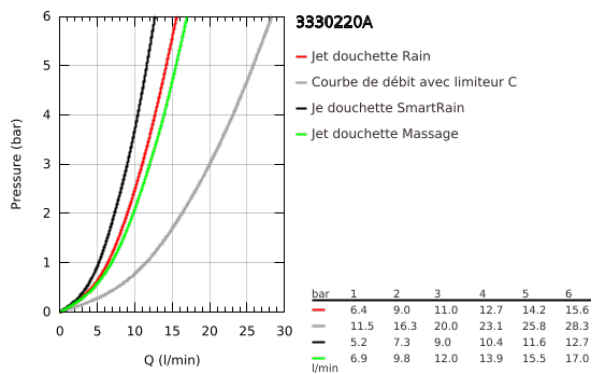

33 302 20A EUROSMART MITIGEUR MONOCOMMANDE 1/2" BAIN/DOUCHE

DESCRIPTION DU PRODUIT

- Couleur: chromé
- montage mural
- levier en métal
- GROHE SilkMove: cartouche en céramique 35 mm
- avec limiteur de température
- finition GROHE LongLife
- limiteur de débit ajustable
- inverseur automatique bain/douche
- mousseur
- clapet anti-retour intégré dans le départ de douche 1/2"
- raccords S
- rosaces métalliques
- set de douche
- constitué de :
 - douche à main Tempesta 100, 1 jet, max. 9,5 l/min (27 923)
 - support mural pour douchette (28 605)
 - - flexible de douche 1500 mm (28 151)

33 302 20A EUROSMART MITIGEUR MONOCOMMANDE 1/2" BAIN/DOUCHE

PIÈCES DE RECHANGE, avril 2017 – maintenant

- 1: Levier (Numéro de commande 46898000)
- 2: Capuchon de recouvrement (Numéro de commande 46899000)
- 3: Cartouche (Numéro de commande 46374000)
- 4: Bouton d'inverseur (Numéro de commande 65648000)
- 5: Mécanisme d'inverseur (Numéro de commande 65655000)
- 6: Clapet anti-retour (Numéro de commande 08565000)
- 7: Mousseur (Numéro de commande 13952000)
- 8: Ecrou chromé avec partie filetée (Numéro de commande 45044000)
- 9: Raccord S mural (Numéro de commande 12075000)
- 9.1: Joint 1/2" (Numéro de commande 0138600M)
- 9.2: Rosace (Numéro de commande 0221000M)
- 10: Filtre (Numéro de commande 0700200M)
- 11: Rallonge 3/4" 20 mm (Numéro de commande 0713000M)*
- 12: Clé 14 (Numéro de commande 19332000)*
- 13: Clé spéciale, 30 mm et 34 mm (Numéro de commande 19377000)*