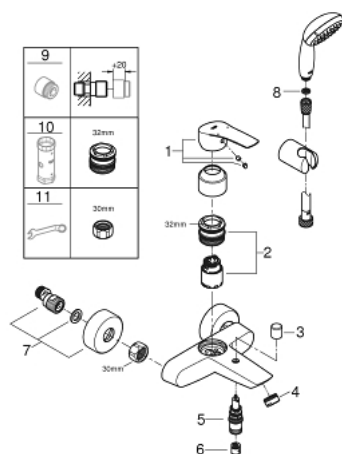

33 302 003 EUROSMART EÉNGREEPSMENGKRAAN VOOR BAD/DOUCHE 1/2"

PRODUCTOMSCHRIJVING

- Kleur: chroom
- wandmontage
- metalen hendel
- GROHE SilkMove 35 mm cartouche met keramische schijven
- variabel instelbare debietbegrenzer
- met temperatuurbegrenzer
- GROHE LongLife finish
- automatische omstelling: bad/douche
- mousseur
- douche-aansluiting 1/2" met geïntegreerde terugslagklep
- S-koppelingen
- metalen rozetten
- terugstroombeveiliging
- met badset
- bestaande uit:
 - handdouche Tempesta 100, 1 straal, 9,5 l/min. (27 923)
 - wanddouchehouder (28 605)
 - doucheslang 1500 mm (28 151)
- professionele versie

33 302 003 EUROSMART ÉÉNGREEPSMENGKRAAN VOOR BAD/DOUCHE 1/2"

RESERVEONDERDELEN , november 2021 – nu

- 1: Greep (Bestelnummer 48550000)
 - 2: Cartouche (Bestelnummer 46374000)
 - 3: Omstelknop (Bestelnummer 64309000)
 - 4: Mousseur (Bestelnummer 13941000)
 - 5: Omstelling bad/douche (Bestelnummer 65655000)
 - 6: Terugslagklep (Bestelnummer 08565000)
 - 7: S-koppeling (Bestelnummer 12662000)
 - 8: Zeef (Bestelnummer 0700200M)
 - 9: Verlengstuk voor zichtbare bevestigingsmoeren (Bestelnummer 0713000M)
 - *
 - 10: Sleutel voor bovenstuk $\frac{3}{4}$ (Bestelnummer 19332000)*
 - 11: Moersleutel, plat 30 mm voor opbouwkraanwerk, 34 mm voor thermostatische elementen (Bestelnummer 19377000)*
- * Optionele accessoires