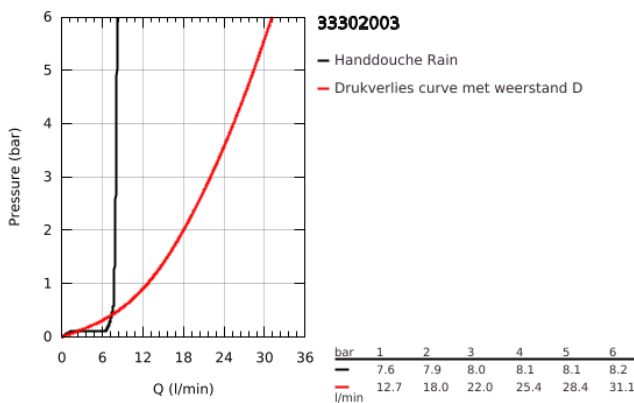

33 302 003 EUROSMART EÉNGREEPSMENGKRAAN VOOR BAD/DOUCHE 1/2"

PRODUCTOMSCHRIJVING

- Kleur: chroom
- wandmontage
- metalen hendel
- GROHE SilkMove 35 mm cartouche met keramische schijven
- variabel instelbare debietbegrenzer
- met temperatuurbegrenzer
- GROHE LongLife finish
- automatische omstelling: bad/douche
- mousseur
- douche-aansluiting 1/2" met geïntegreerde terugslagklep
- S-koppelingen
- metalen rozetten
- terugstroombeveiliging
- met badset
- bestaande uit:
 - handdouche Tempesta 100, 1 straal, 9,5 l/min. (27 923)
 - wanddouchehouder (28 605)
 - doucheslang 1500 mm (28 151)
- professionele versie