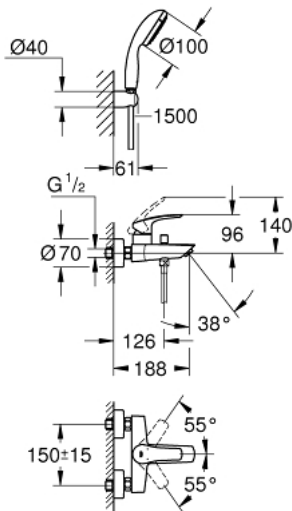

33 302 003 EUROSMART EÉNGREEPSMENGKRAAN VOOR BAD/DOUCHE 1/2"

PRODUCTOMSCHRIJVING

- Kleur: chroom
- wandmontage
- metalen hendel
- GROHE SilkMove 35 mm cartouche met keramische schijven
- variabel instelbare debietbegrenzer
- met temperatuurbegrenzer
- GROHE LongLife finish
- automatische omstelling: bad/douche
- mousseur
- douche-aansluiting 1/2" met geïntegreerde terugslagklep
- S-koppelingen
- metalen rozetten
- terugstroombeveiliging
- met badset
- bestaande uit:
 - handdouche Tempesta 100, 1 straal, 9,5 l/min. (27 923)
 - wanddouchehouder (28 605)
 - doucheslang 1500 mm (28 151)
- professionele versie

33 302 003 EUROSMART ÉÉNGREEPSMENGKRAAN VOOR BAD/DOUCHE 1/2"

RESERVEONDERDELEN , november 2021 – nu

- 1: Greep (Bestelnummer 48550000)
 - 2: Cartouche (Bestelnummer 46374000)
 - 3: Omstelknop (Bestelnummer 64309000)
 - 4: Mousseur (Bestelnummer 13941000)
 - 5: Omstelling bad/douche (Bestelnummer 65655000)
 - 6: Terugslagklep (Bestelnummer 08565000)
 - 7: S-koppeling (Bestelnummer 12662000)
 - 8: Zeef (Bestelnummer 0700200M)
 - 9: Verlengstuk voor zichtbare bevestigingsmoeren (Bestelnummer 0713000M)
 - *
 - 10: Sleutel voor bovenstuk $\frac{3}{4}$ (Bestelnummer 19332000)*
 - 11: Moersleutel, plat 30 mm voor opbouwkraanwerk, 34 mm voor thermostatische elementen (Bestelnummer 19377000)*
- * Optionele accessoires