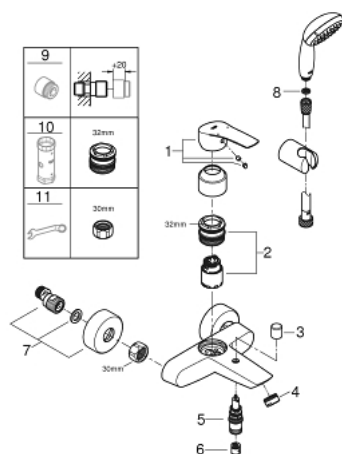

33 302 003 EUROSMART MITIGEUR MONOCOMMANDE 1/2" BAIN/DOUCHE

DESCRIPTION DU PRODUIT

- Couleur: chromé
- montage mural
- levier en métal
- GROHE SilkMove: cartouche en céramique 35 mm
- limiteur de débit ajustable
- avec limiteur de température
- finition GROHE LongLife
- inverseur automatique bain/douche
- mousseur
- clapet anti-retour intégré dans le départ de douche 1/2"
- raccords S
- rosaces métalliques
- protection anti-retour
- set de douche
- constitué de :
- douche à main Tempesta 100, 1 jet, max. 9,5 l/min (27 923)
- support mural pour douchette (28 605)
- - flexible de douche 1500 mm (28 151)
- édition professionnelle

33 302 003 EUROSMART MITIGEUR MONOCOMMANDE 1/2" BAIN/DOUCHE

PIÈCES DE RECHANGE, novembre 2021 – maintenant

- 1: Levier (Numéro de commande 48550000)
 - 2: Cartouche (Numéro de commande 46374000)
 - 3: Bouton d'inverseur (Numéro de commande 64309000)
 - 4: Mousseur (Numéro de commande 13941000)
 - 5: Mécanisme d'inverseur (Numéro de commande 65655000)
 - 6: Clapet anti-retour (Numéro de commande 08565000)
 - 7: Raccord S mural (Numéro de commande 12662000)
 - 8: Filtre (Numéro de commande 0700200M)
 - 9: Rallonge 3/4" 20 mm (Numéro de commande 0713000M)*
 - 10: Clé 14 (Numéro de commande 19332000)*
 - 11: Clé spéciale, 30 mm et 34 mm (Numéro de commande 19377000)*
- * Accessoires optionels