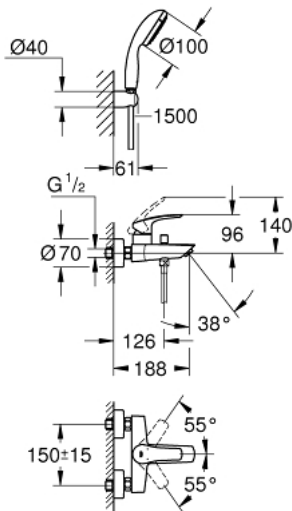

33 302 003 EUROSMART MITIGEUR MONOCOMMANDE 1/2" BAIN/DOUCHE

DESCRIPTION DU PRODUIT

- Couleur: chromé
- montage mural
- levier en métal
- GROHE SilkMove: cartouche en céramique 35 mm
- limiteur de débit ajustable
- avec limiteur de température
- finition GROHE LongLife
- inverseur automatique bain/douche
- mousseur
- clapet anti-retour intégré dans le départ de douche 1/2"
- raccords S
- rosaces métalliques
- protection anti-retour
- set de douche
- constitué de :
- douche à main Tempesta 100, 1 jet, max. 9,5 l/min (27 923)
- support mural pour douchette (28 605)
- - flexible de douche 1500 mm (28 151)
- édition professionnelle

33 302 003 EUROSMART MITIGEUR MONOCOMMANDE 1/2" BAIN/DOUCHE

PIÈCES DE RECHANGE, novembre 2021 – maintenant

- 1: Levier (Numéro de commande 48550000)
 - 2: Cartouche (Numéro de commande 46374000)
 - 3: Bouton d'inverseur (Numéro de commande 64309000)
 - 4: Mousseur (Numéro de commande 13941000)
 - 5: Mécanisme d'inverseur (Numéro de commande 65655000)
 - 6: Clapet anti-retour (Numéro de commande 08565000)
 - 7: Raccord S mural (Numéro de commande 12662000)
 - 8: Filtre (Numéro de commande 0700200M)
 - 9: Rallonge 3/4" 20 mm (Numéro de commande 0713000M)*
 - 10: Clé 14 (Numéro de commande 19332000)*
 - 11: Clé spéciale, 30 mm et 34 mm (Numéro de commande 19377000)*
- * Accessoires optionels