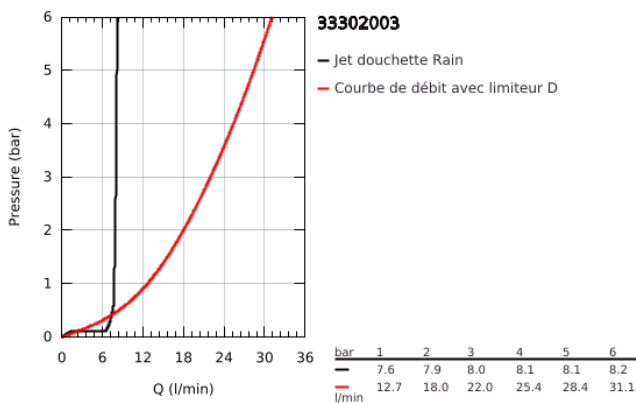

33 302 003 EUROSMART MITIGEUR MONOCOMMANDE 1/2" BAIN/DOUCHE

DESCRIPTION DU PRODUIT

- Couleur: chromé
- montage mural
- levier en métal
- GROHE SilkMove: cartouche en céramique 35 mm
- limiteur de débit ajustable
- avec limiteur de température
- finition GROHE LongLife
- inverseur automatique bain/douche
- mousseur
- clapet anti-retour intégré dans le départ de douche 1/2"
- raccords S
- rosaces métalliques
- protection anti-retour
- set de douche
- constitué de :
- douche à main Tempesta 100, 1 jet, max. 9,5 l/min (27 923)
- support mural pour douchette (28 605)
- - flexible de douche 1500 mm (28 151)
- édition professionnelle