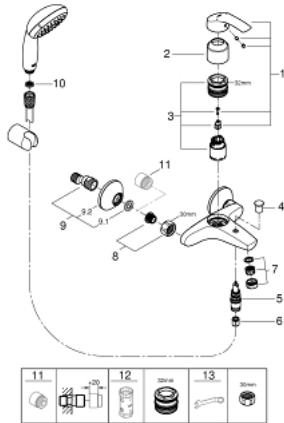

## 33 302 002 EUROSMART ÉÉNGREEPSMENGKRAAN VOOR BAD/DOUCHE 1/2"

### PRODUCTOMSCHRIJVING

- Kleur: chroom
- wandmontage
- metalen hendel
- GROHE SilkMove 35 mm cartouche met keramische schijven
- met temperatuurbegrenzer
- GROHE LongLife finish
- variabel instelbare debietbegrenzer
- automatische omstelling: bad/douche
- mousseur
- douche-aansluiting 1/2" met geïntegreerde terugslagklep
- S-koppelingen
- metalen rozetten
- met badset
- bestaande uit:
  - handdouche Tempesta 100, 1 straal, 9,5 l/min. (27 923 000)
  - wanddouchehouder (28 605)
  - doucheslang 1500 mm (28 151)

6: Terugslagklep (Bestelnummer 08565000)

7: Mousseur (Bestelnummer 13952000)

8: Aansluitkoppeling 1/2" (Bestelnummer 45044000)

9: S-koppeling (Bestelnummer 12075000)

9.1: Dichting 1/2" (Bestelnummer 0138600M)