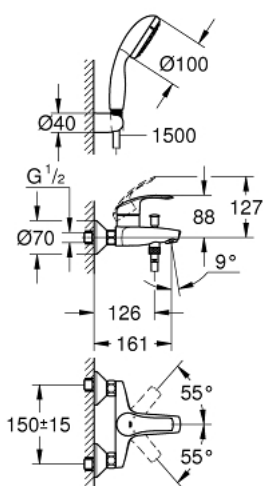

## 33 302 002 EUROSMART ÉÉNGREEPSMENGKRAAN VOOR BAD/DOUCHE 1/2"

### PRODUCTOMSCHRIJVING

- Kleur: chroom
- wandmontage
- metalen hendel
- GROHE SilkMove 35 mm cartouche met keramische schijven
- met temperatuurbegrenzer
- GROHE LongLife finish
- variabel instelbare debietbegrenzer
- automatische omstelling: bad/douche
- mousseur
- douche-aansluiting 1/2" met geïntegreerde terugslagklep
- S-koppelingen
- metalen rozetten
- met badset
- bestaande uit:
  - handdouche Tempesta 100, 1 straal, 9,5 l/min. (27 923 000)
  - wanddouchehouder (28 605)
  - doucheslang 1500 mm (28 151)

6: Terugslagklep (Bestelnummer 08565000)

7: Mousseur (Bestelnummer 13952000)

8: Aansluitkoppeling 1/2" (Bestelnummer 45044000)

9: S-koppeling (Bestelnummer 12075000)

9.1: Dichting 1/2" (Bestelnummer 0138600M)