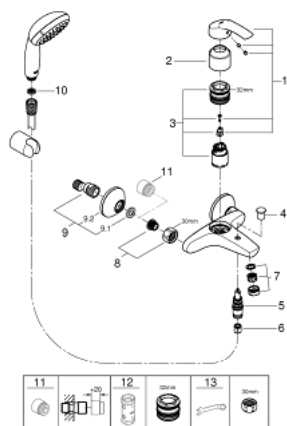

## 33 302 002 EUROSMART MITIGEUR MONOCOMMANDE 1/2" BAIN/DOUCHE

### DESCRIPTION DU PRODUIT

- Couleur: chromé
- montage mural
- levier en métal
- GROHE SilkMove: cartouche en céramique 35 mm
- avec limiteur de température
- finition GROHE LongLife
- limiteur de débit ajustable
- inverseur automatique bain/douche
- mousseur
- clapet anti-retour intégré dans le départ de douche 1/2"
- raccords S
- rosaces métalliques
- set de douche
- constitué de :
  - - douche à main Tempesta 100, 1 jet, max. 9,5 l/min. (27 923 000)
  - - support mural pour douchette (28 605)
  - - flexible de douche 1500 mm (28 151)

### PIÈCES DE RECHANGE, octobre 2013 – maintenant

- 1: Levier (Numéro de commande 46898000)
- 2: Capuchon de recouvrement (Numéro de commande 46899000)
- 3: Cartouche (Numéro de commande 46374000)
- 4: Bouton d'inverseur (Numéro de commande 65648000)
- 5: Mécanisme d'inverseur (Numéro de commande 65655000)
- 6: Clapet anti-retour (Numéro de commande 08565000)
- 7: Mousseur (Numéro de commande 13952000)
- 8: Ecrou chromé avec partie filetée (Numéro de commande 45044000)
- 9: Raccord S mural (Numéro de commande 12075000)
- 9.1: Joint 1/2" (Numéro de commande 0138600M)
- 9.2: Rosace (Numéro de commande 0221000M)
- 10: Filtre (Numéro de commande 0700200M)
- 11: Rallonge 3/4" 20 mm (Numéro de commande 0713000M)\*
- 12: Clé 14 (Numéro de commande 19332000)\*
- 13: Clé spéciale, 30 mm et 34 mm (Numéro de commande 19377000)\*