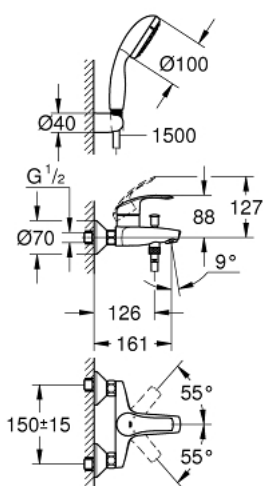

## 33 302 002 EUROSMART MITIGEUR MONOCOMMANDE 1/2" BAIN/DOUCHE

### DESCRIPTION DU PRODUIT

- Couleur: chromé
- montage mural
- levier en métal
- GROHE SilkMove: cartouche en céramique 35 mm
- avec limiteur de température
- finition GROHE LongLife
- limiteur de débit ajustable
- inverseur automatique bain/douche
- mousseur
- clapet anti-retour intégré dans le départ de douche 1/2"
- raccords S
- rosaces métalliques
- set de douche
- constitué de :
  - - douche à main Tempesta 100, 1 jet, max. 9,5 l/min. (27 923 000)
  - - support mural pour douchette (28 605)
  - - flexible de douche 1500 mm (28 151)

### PIÈCES DE RECHANGE, octobre 2013 – maintenant

- 1: Levier (Numéro de commande 46898000)
- 2: Capuchon de recouvrement (Numéro de commande 46899000)
- 3: Cartouche (Numéro de commande 46374000)
- 4: Bouton d'inverseur (Numéro de commande 65648000)
- 5: Mécanisme d'inverseur (Numéro de commande 65655000)
- 6: Clapet anti-retour (Numéro de commande 08565000)
- 7: Mousseur (Numéro de commande 13952000)
- 8: Ecrou chromé avec partie filetée (Numéro de commande 45044000)
- 9: Raccord S mural (Numéro de commande 12075000)
- 9.1: Joint 1/2" (Numéro de commande 0138600M)
- 9.2: Rosace (Numéro de commande 0221000M)
- 10: Filtre (Numéro de commande 0700200M)
- 11: Rallonge 3/4" 20 mm (Numéro de commande 0713000M)\*
- 12: Clé 14 (Numéro de commande 19332000)\*
- 13: Clé spéciale, 30 mm et 34 mm (Numéro de commande 19377000)\*