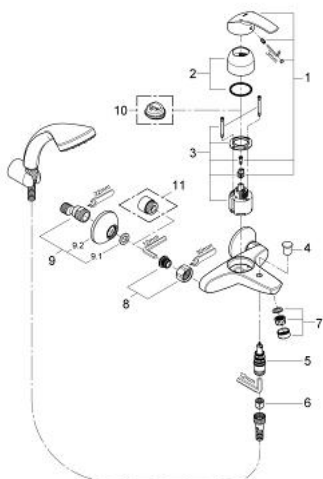

## 33 302 001 EUROSMART EÉNGREEPSMENGKRAAN VOOR BAD/DOUCHE 1/2"

### PRODUCTOMSCHRIJVING

- Kleur: chroom
- wandmontage
- metalen hendel
- GROHE SilkMove 46 mm cartouche met keramische schijven
- GROHE LongLife finish
- variabel instelbare debietbegrenzer
- instelbare minimale hoeveelheid ca. 2,5 l/min
- automatische omstelling: bad/douche
- douche-aansluiting 1/2" met geïntegreerde terugslagklep
- mousseur
- S-koppelingen
- met badset
- badset
- bestaande uit:
  - handdouche Tempesta 100, 1 straal, 9,5 l/min. (27 923 000)
  - wanddouchehouder (28 605)
  - doucheslang 1500 mm (28 151)
  - terugstroombeveiliging

6: Terugslagklep (Bestelnummer 08565000)

7: Mousseur (Bestelnummer 13952000)

8: Aansluitkoppeling 1/2" (Bestelnummer 45044000)

9: S-koppeling (Bestelnummer 12075000)

9.1: Dichting 1/2" (Bestelnummer 0138600M)