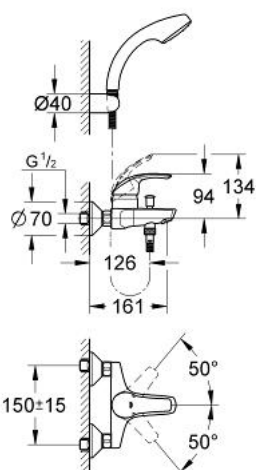

## 33 302 001 EUROSMART EÉNGREEPSMENGKRAAN VOOR BAD/DOUCHE 1/2"

### PRODUCTOMSCHRIJVING

- Kleur: chroom
- wandmontage
- metalen hendel
- GROHE SilkMove 46 mm cartouche met keramische schijven
- GROHE LongLife finish
- variabel instelbare debietbegrenzer
- instelbare minimale hoeveelheid ca. 2,5 l/min
- automatische omstelling: bad/douche
- douche-aansluiting 1/2" met geïntegreerde terugslagklep
- mousseur
- S-koppelingen
- met badset
- badset
- bestaande uit:
  - handdouche Tempesta 100, 1 straal, 9,5 l/min. (27 923 000)
  - wanddouchehouder (28 605)
  - doucheslang 1500 mm (28 151)
  - terugstroombeveiliging

6: Terugslagklep (Bestelnummer 08565000)

7: Mousseur (Bestelnummer 13952000)

8: Aansluitkoppeling 1/2" (Bestelnummer 45044000)

9: S-koppeling (Bestelnummer 12075000)

9.1: Dichting 1/2" (Bestelnummer 0138600M)