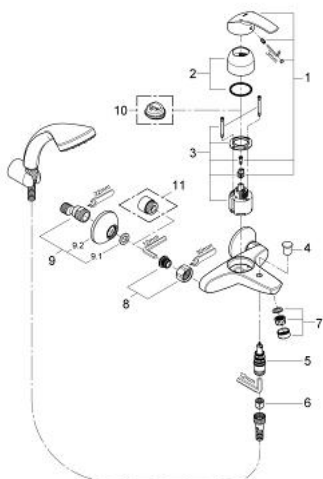

33 302 001 EUROSMART MITIGEUR MONOCOMMANDE 1/2" BAIN/DOUCHE

DESCRIPTION DU PRODUIT

- Couleur: chromé
- montage mural
- levier en métal
- GROHE SilkMove: cartouche en céramique 46 mm
- finition GROHE LongLife
- limiteur de débit ajustable
- débit minimal réglable à 2,5 l/min
- inverseur automatique bain/douche
- clapet anti-retour intégré dans le départ de douche 1/2"
- mousseur
- raccords S
- set de douche
- set de bain:
- constitué de :
 - - douche à main Tempesta 100, 1 jet, max. 9,5 l/min. (27 923 000)
 - support mural pour douchette (28 605)
 - - flexible de douche 1500 mm (28 151)
- protection anti-retour

33 302 001 EUROSMART MITIGEUR MONOCOMMANDE 1/2" BAIN/DOUCHE

PIÈCES DE RECHANGE, mai 2009 – maintenant

- 1: Levier (Numéro de commande 46561000)
- 2: Capuchon de recouvrement (Numéro de commande 46427000)
- 3: Cartouche (Numéro de commande 46048000)
- 4: Bouton d'inverseur (Numéro de commande 65648000)
- 5: Mécanisme d'inverseur (Numéro de commande 65655000)
- 6: Clapet anti-retour (Numéro de commande 08565000)
- 7: Mousseur (Numéro de commande 13952000)
- 8: Ecrou chromé avec partie filetée (Numéro de commande 45044000)
- 9: Raccord S mural (Numéro de commande 12075000)
- 9.1: Joint 1/2" (Numéro de commande 0138600M)
- 9.2: Rosace (Numéro de commande 0221000M)
- 10: Limiteur de température (Numéro de commande 46308000)*
- 11: Rallonge 3/4" 20 mm (Numéro de commande 0713000M)*