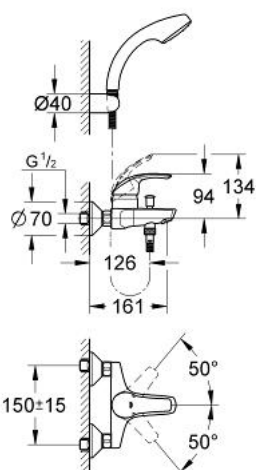

33 302 001 EUROSMART MITIGEUR MONOCOMMANDE 1/2" BAIN/DOUCHE

DESCRIPTION DU PRODUIT

- Couleur: chromé
- montage mural
- levier en métal
- GROHE SilkMove: cartouche en céramique 46 mm
- finition GROHE LongLife
- limiteur de débit ajustable
- débit minimal réglable à 2,5 l/min
- inverseur automatique bain/douche
- clapet anti-retour intégré dans le départ de douche 1/2"
- mousseur
- raccords S
- set de douche
- set de bain:
- constitué de :
 - - douche à main Tempesta 100, 1 jet, max. 9,5 l/min. (27 923 000)
 - support mural pour douchette (28 605)
 - - flexible de douche 1500 mm (28 151)
- protection anti-retour

33 302 001 EUROSMART MITIGEUR MONOCOMMANDE 1/2" BAIN/DOUCHE

PIÈCES DE RECHANGE, mai 2009 – maintenant

- 1: Levier (Numéro de commande 46561000)
- 2: Capuchon de recouvrement (Numéro de commande 46427000)
- 3: Cartouche (Numéro de commande 46048000)
- 4: Bouton d'inverseur (Numéro de commande 65648000)
- 5: Mécanisme d'inverseur (Numéro de commande 65655000)
- 6: Clapet anti-retour (Numéro de commande 08565000)
- 7: Mousseur (Numéro de commande 13952000)
- 8: Ecrou chromé avec partie filetée (Numéro de commande 45044000)
- 9: Raccord S mural (Numéro de commande 12075000)
- 9.1: Joint 1/2" (Numéro de commande 0138600M)
- 9.2: Rosace (Numéro de commande 0221000M)
- 10: Limiteur de température (Numéro de commande 46308000)*
- 11: Rallonge 3/4" 20 mm (Numéro de commande 0713000M)*