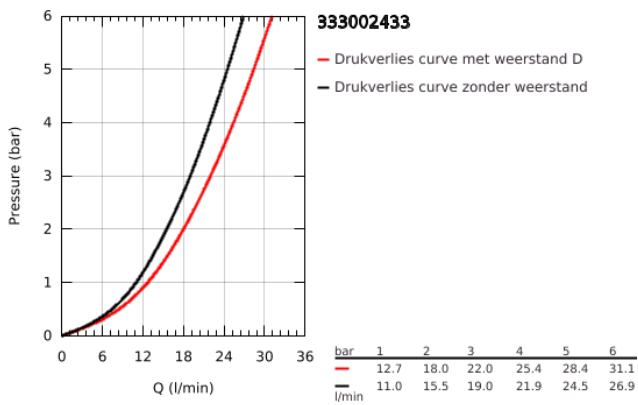

33 300 243 3 EUROSMART EÉNGREEPSMENGKRAAN VOOR BAD/DOUCHE 1/2"

PRODUCTOMSCHRIJVING

- Kleur: matte black
- wandmontage
- metalen hendel
- GROHE SilkMove 35 mm cartouche met keramische schijven
- variabel instelbare debietbegrenzer
- met temperatuurbegrenzer
- automatische omstelling: bad/douche
- mousseur
- douche-aansluiting 1/2" met geïntegreerde terugslagklep
- S-koppelingen
- metalen rozetten
- terugstroombeveiliging
- professionele versie