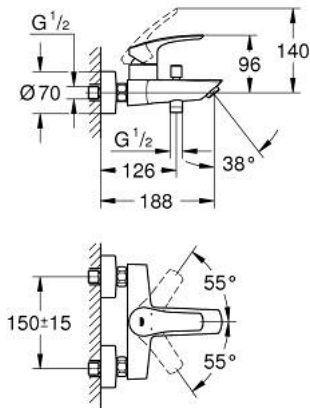

33 300 243 3 EUROSMART EÉNGREEPSMENGKRAAN VOOR BAD/DOUCHE 1/2"

PRODUCTOMSCHRIJVING

- Kleur: matte black
- wandmontage
- metalen hendel
- GROHE SilkMove 35 mm cartouche met keramische schijven
- variabel instelbare debietbegrenzer
- met temperatuurbegrenzer
- automatische omstelling: bad/douche
- mousseur
- douche-aansluiting 1/2" met geïntegreerde terugslagklep
- S-koppelingen
- metalen rozetten
- terugstroombeveiliging
- professionele versie

33 300 243 3 EUROSMART EÉNGREEPSMENGKRAAN VOOR BAD/DOUCHE 1/2"

RESERVEONDERDELEN , februari 2023 – nu

- 1: Greep (Bestelnummer 485502430)
 - 2: Cartouche (Bestelnummer 46374000)
 - 3: Omstelknop (Bestelnummer 643092430)
 - 4: Mousseur (Bestelnummer 139412430)
 - 5: Omstelling bad/douche (Bestelnummer 656552430)
 - 6: Terugslagklep (Bestelnummer 08565000)
 - 7: S-koppeling (Bestelnummer 126622430)
 - 8: Verlengstuk voor zichtbare bevestigingsmoeren (Bestelnummer 0713000M)
 - *
 - 9: Sleutel voor bovenstuk $\frac{3}{4}$ (Bestelnummer 19332000)*
 - 10: Moersleutel, plat 30 mm voor opbouwkraanwerk, 34 mm voor thermostatische elementen (Bestelnummer 19377000)*
- * Optionele accessoires