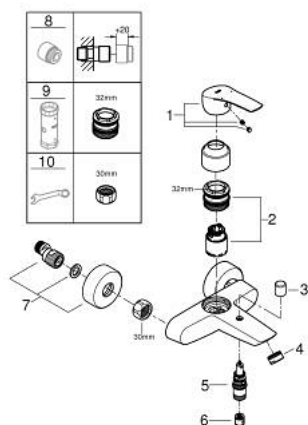

33 300 243 3 EUROSMART EÉNGREEPSMENGKRAAN VOOR BAD/DOUCHE 1/2"

PRODUCTOMSCHRIJVING

- Kleur: matte black
- wandmontage
- metalen hendel
- GROHE SilkMove 35 mm cartouche met keramische schijven
- variabel instelbare debietbegrenzer
- met temperatuurbegrenzer
- automatische omstelling: bad/douche
- mousseur
- douche-aansluiting 1/2" met geïntegreerde terugslagklep
- S-koppelingen
- metalen rozetten
- terugstroombeveiliging
- professionele versie

33 300 243 3 EUROSMART EÉNGREEPSMENGKRAAN VOOR BAD/DOUCHE 1/2"

RESERVEONDERDELEN , februari 2023 – nu

- 1: Greep (Bestelnummer 485502430)
 - 2: Cartouche (Bestelnummer 46374000)
 - 3: Omstelknop (Bestelnummer 643092430)
 - 4: Mousseur (Bestelnummer 139412430)
 - 5: Omstelling bad/douche (Bestelnummer 656552430)
 - 6: Terugslagklep (Bestelnummer 08565000)
 - 7: S-koppeling (Bestelnummer 126622430)
 - 8: Verlengstuk voor zichtbare bevestigingsmoeren (Bestelnummer 0713000M)
 - *
 - 9: Sleutel voor bovenstuk $\frac{3}{4}$ (Bestelnummer 19332000)*
 - 10: Moersleutel, plat 30 mm voor opbouwkraanwerk, 34 mm voor thermostatische elementen (Bestelnummer 19377000)*
- * Optionele accessoires