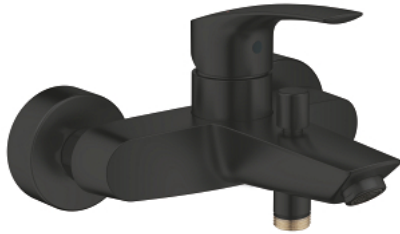

33 300 243 3 EUROSMART EÉNGREEPSMENGKRAAN VOOR BAD/DOUCHE 1/2"

PRODUCTOMSCHRIJVING

- Kleur: matte black
- wandmontage
- metalen hendel
- GROHE SilkMove 35 mm cartouche met keramische schijven
- variabel instelbare debietbegrenzer
- met temperatuurbegrenzer
- automatische omstelling: bad/douche
- mousseur
- douche-aansluiting 1/2" met geïntegreerde terugslagklep
- S-koppelingen
- metalen rozetten
- terugstroombeveiliging
- professionele versie

33 300 243 3 EUROSMART EÉNGREEPSMENGKRAAN VOOR BAD/DOUCHE 1/2"

RESERVEONDERDELEN , februari 2023 – nu

- 1: Greep (Bestelnummer 485502430)
 - 2: Cartouche (Bestelnummer 46374000)
 - 3: Omstelknop (Bestelnummer 643092430)
 - 4: Mousseur (Bestelnummer 139412430)
 - 5: Omstelling bad/douche (Bestelnummer 656552430)
 - 6: Terugslagklep (Bestelnummer 08565000)
 - 7: S-koppeling (Bestelnummer 126622430)
 - 8: Verlengstuk voor zichtbare bevestigingsmoeren (Bestelnummer 0713000M)
 - *
 - 9: Sleutel voor bovenstuk $\frac{3}{4}$ (Bestelnummer 19332000)*
 - 10: Moersleutel, plat 30 mm voor opbouwkraanwerk, 34 mm voor thermostatische elementen (Bestelnummer 19377000)*
- * Optionele accessoires