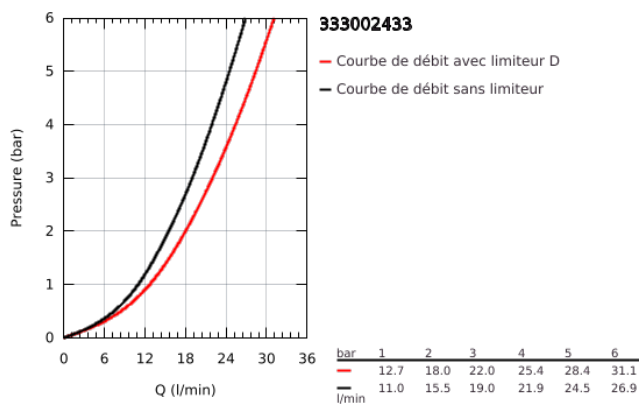

33 300 243 3 EUROSMART MITIGEUR MONOCOMMANDE 1/2" BAIN/DOUCHE

DESCRIPTION DU PRODUIT

- Couleur: matte black
- montage mural
- levier en métal
- GROHE SilkMove: cartouche en céramique 35 mm
- limiteur de débit ajustable
- avec limiteur de température
- inverseur automatique bain/douche
- mousseur
- clapet anti-retour intégré dans le départ de douche 1/2"
- raccords S
- rosaces métalliques
- protection anti-retour
- édition professionnelle

33 300 243 3 EUROSMART MITIGEUR MONOCOMMANDE 1/2" BAIN/DOUCHE

PIÈCES DE RECHANGE, février 2023 – maintenant

- 1: Levier (Numéro de commande 485502430)
- 2: Cartouche (Numéro de commande 46374000)
- 3: Bouton d'inverseur (Numéro de commande 643092430)
- 4: Mousseur (Numéro de commande 139412430)
- 5: Mécanisme d'inverseur (Numéro de commande 656552430)
- 6: Clapet anti-retour (Numéro de commande 08565000)
- 7: Raccord S mural (Numéro de commande 126622430)
- 8: Rallonge 3/4" 20 mm (Numéro de commande 0713000M)*
- 9: Clé 14 (Numéro de commande 19332000)*
- 10: Clé spéciale, 30 mm et 34 mm (Numéro de commande 19377000)*