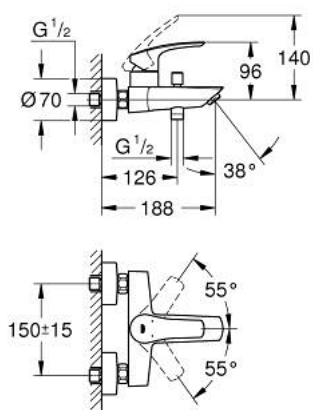

33 300 243 3 EUROSMART MITIGEUR MONOCOMMANDE 1/2" BAIN/DOUCHE

DESCRIPTION DU PRODUIT

- Couleur: matte black
- montage mural
- levier en métal
- GROHE SilkMove: cartouche en céramique 35 mm
- limiteur de débit ajustable
- avec limiteur de température
- inverseur automatique bain/douche
- mousseur
- clapet anti-retour intégré dans le départ de douche 1/2"
- raccords S
- rosaces métalliques
- protection anti-retour
- édition professionnelle

33 300 243 3 EUROSMART MITIGEUR MONOCOMMANDE 1/2" BAIN/DOUCHE

PIÈCES DE RECHANGE, février 2023 – maintenant

- 1: Levier (Numéro de commande 485502430)
- 2: Cartouche (Numéro de commande 46374000)
- 3: Bouton d'inverseur (Numéro de commande 643092430)
- 4: Mousseur (Numéro de commande 139412430)
- 5: Mécanisme d'inverseur (Numéro de commande 656552430)
- 6: Clapet anti-retour (Numéro de commande 08565000)
- 7: Raccord S mural (Numéro de commande 126622430)
- 8: Rallonge 3/4" 20 mm (Numéro de commande 0713000M)*
- 9: Clé 14 (Numéro de commande 19332000)*
- 10: Clé spéciale, 30 mm et 34 mm (Numéro de commande 19377000)*