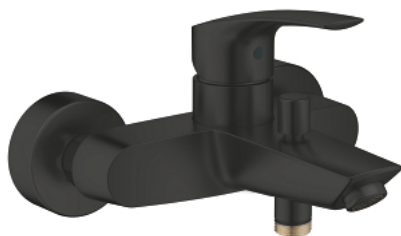

33 300 243 3 EUROSMART MITIGEUR MONOCOMMANDE 1/2" BAIN/DOUCHE

DESCRIPTION DU PRODUIT

- Couleur: matte black
- montage mural
- levier en métal
- GROHE SilkMove: cartouche en céramique 35 mm
- limiteur de débit ajustable
- avec limiteur de température
- inverseur automatique bain/douche
- mousseur
- clapet anti-retour intégré dans le départ de douche 1/2"
- raccords S
- rosaces métalliques
- protection anti-retour
- édition professionnelle

33 300 243 3 EUROSMART MITIGEUR MONOCOMMANDE 1/2" BAIN/DOUCHE

PIÈCES DE RECHANGE, février 2023 – maintenant

- 1: Levier (Numéro de commande 485502430)
- 2: Cartouche (Numéro de commande 46374000)
- 3: Bouton d'inverseur (Numéro de commande 643092430)
- 4: Mousseur (Numéro de commande 139412430)
- 5: Mécanisme d'inverseur (Numéro de commande 656552430)
- 6: Clapet anti-retour (Numéro de commande 08565000)
- 7: Raccord S mural (Numéro de commande 126622430)
- 8: Rallonge 3/4" 20 mm (Numéro de commande 0713000M)*
- 9: Clé 14 (Numéro de commande 19332000)*
- 10: Clé spéciale, 30 mm et 34 mm (Numéro de commande 19377000)*