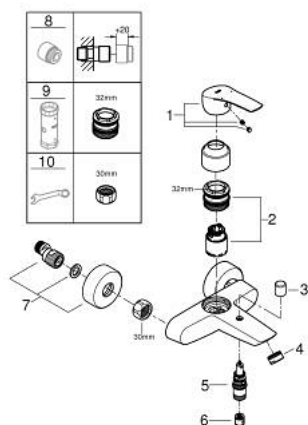

33 300 243 3 EUROSMART MITIGEUR MONOCOMMANDE 1/2" BAIN/DOUCHE

DESCRIPTION DU PRODUIT

- Couleur: matte black
- montage mural
- levier en métal
- GROHE SilkMove: cartouche en céramique 35 mm
- limiteur de débit ajustable
- avec limiteur de température
- inverseur automatique bain/douche
- mousseur
- clapet anti-retour intégré dans le départ de douche 1/2"
- raccords S
- rosaces métalliques
- protection anti-retour
- édition professionnelle

33 300 243 3 EUROSMART MITIGEUR MONOCOMMANDE 1/2" BAIN/DOUCHE

PIÈCES DE RECHANGE, février 2023 – maintenant

- 1: Levier (Numéro de commande 485502430)
- 2: Cartouche (Numéro de commande 46374000)
- 3: Bouton d'inverseur (Numéro de commande 643092430)
- 4: Mousseur (Numéro de commande 139412430)
- 5: Mécanisme d'inverseur (Numéro de commande 656552430)
- 6: Clapet anti-retour (Numéro de commande 08565000)
- 7: Raccord S mural (Numéro de commande 126622430)
- 8: Rallonge 3/4" 20 mm (Numéro de commande 0713000M)*
- 9: Clé 14 (Numéro de commande 19332000)*
- 10: Clé spéciale, 30 mm et 34 mm (Numéro de commande 19377000)*