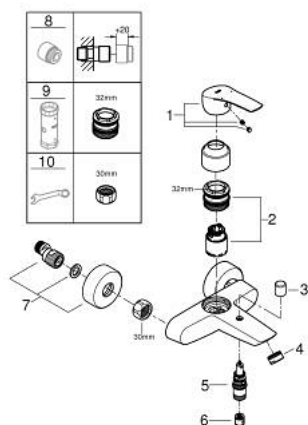

## 33 300 003 EUROSMART ÉÉNGREEPSMENGKRAAN VOOR BAD/DOUCHE 1/2"

### PRODUCTOMSCHRIJVING

- Kleur: chroom
  - wandmontage
  - metalen hendel
  - GROHE SilkMove 35 mm cartouche met keramische schijven
  - variabel instelbare debietbegrenzer
  - met temperatuurbegrenzer
  - GROHE LongLife finish
  - automatische omstelling: bad/douche
  - mousseur
  - douche-aansluiting 1/2" met geïntegreerde terugslagklep
  - S-koppelingen
  - metalen rozetten
  - terugstroombeveiliging
- 
- professionele versie

### RESERVEONDERDELEN , november 2021 – nu

- 1: Greep (Bestelnummer 48550000)
  - 2: Cartouche (Bestelnummer 46374000)
  - 3: Omstelknop (Bestelnummer 64309000)
  - 4: Mousseur (Bestelnummer 13941000)
  - 5: Omstelling bad/douche (Bestelnummer 65655000)
  - 6: Terugslagklep (Bestelnummer 08565000)
  - 7: S-koppeling (Bestelnummer 12662000)
  - 8: Verlengstuk voor zichtbare bevestigingsmoeren (Bestelnummer 0713000M)
  - \*
  - 9: Sleutel voor bovenstuk  $\frac{3}{4}$  (Bestelnummer 19332000)\*
  - 10: Moersleutel, plat 30 mm voor opbouwkraanwerk, 34 mm voor thermostatische elementen (Bestelnummer 19377000)\*
- \* Optionele accessoires