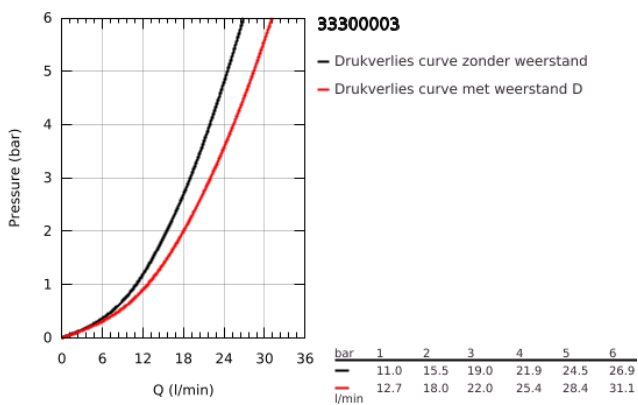

## 33 300 003 EUROSMART ÉÉNGREEPSMENGKRAAN VOOR BAD/DOUCHE 1/2"

### PRODUCTOMSCHRIJVING

- Kleur: chroom
  - wandmontage
  - metalen hendel
  - GROHE SilkMove 35 mm cartouche met keramische schijven
  - variabel instelbare debietbegrenzer
  - met temperatuurbegrenzer
  - GROHE LongLife finish
  - automatische omstelling: bad/douche
  - mousseur
  - douche-aansluiting 1/2" met geïntegreerde terugslagklep
  - S-koppelingen
  - metalen rozetten
  - terugstroombeveiliging
- 
- professionele versie