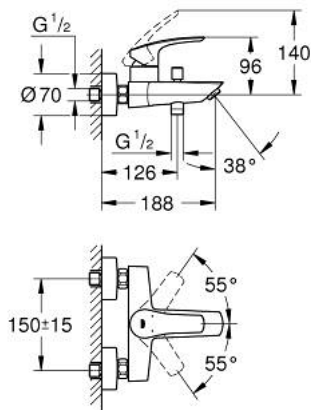

## 33 300 003 EUROSMART ÉÉNGREEPSMENGKRAAN VOOR BAD/DOUCHE 1/2"

### PRODUCTOMSCHRIJVING

- Kleur: chroom
  - wandmontage
  - metalen hendel
  - GROHE SilkMove 35 mm cartouche met keramische schijven
  - variabel instelbare debietbegrenzer
  - met temperatuurbegrenzer
  - GROHE LongLife finish
  - automatische omstelling: bad/douche
  - mousseur
  - douche-aansluiting 1/2" met geïntegreerde terugslagklep
  - S-koppelingen
  - metalen rozetten
  - terugstroombeveiliging
- 
- professionele versie

### RESERVEONDERDELEN , november 2021 – nu

- 1: Greep (Bestelnummer 48550000)
  - 2: Cartouche (Bestelnummer 46374000)
  - 3: Omstelknop (Bestelnummer 64309000)
  - 4: Mousseur (Bestelnummer 13941000)
  - 5: Omstelling bad/douche (Bestelnummer 65655000)
  - 6: Terugslagklep (Bestelnummer 08565000)
  - 7: S-koppeling (Bestelnummer 12662000)
  - 8: Verlengstuk voor zichtbare bevestigingsmoeren (Bestelnummer 0713000M)
  - \*
  - 9: Sleutel voor bovenstuk  $\frac{3}{4}$  (Bestelnummer 19332000)\*
  - 10: Moersleutel, plat 30 mm voor opbouwkraanwerk, 34 mm voor thermostatische elementen (Bestelnummer 19377000)\*
- \* Optionele accessoires