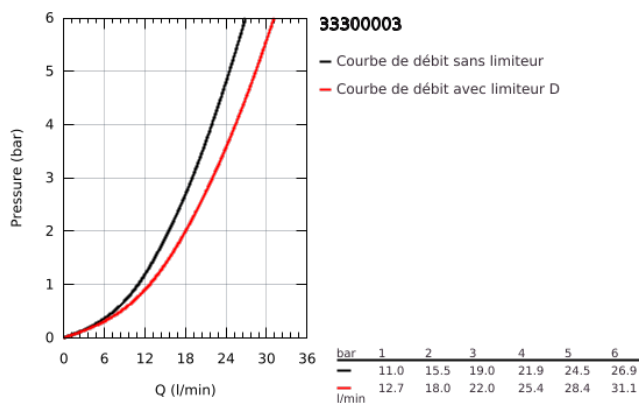

### DESCRIPTION DU PRODUIT

- Couleur: chromé
- montage mural
- levier en métal
- GROHE SilkMove: cartouche en céramique 35 mm
- limiteur de débit ajustable
- avec limiteur de température
- finition GROHE LongLife
- inverseur automatique bain/douche
- mousseur
- clapet anti-retour intégré dans le départ de douche 1/2"
- raccords S
- rosaces métalliques
- protection anti-retour
- édition professionnelle