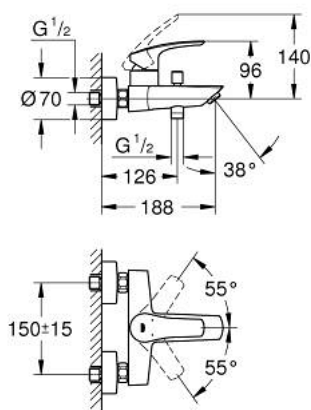

## 33 300 003 EUROSMART MITIGEUR MONOCOMMANDE 1/2" BAIN/DOUCHE

### DESCRIPTION DU PRODUIT

- Couleur: chromé
- montage mural
- levier en métal
- GROHE SilkMove: cartouche en céramique 35 mm
- limiteur de débit ajustable
- avec limiteur de température
- finition GROHE LongLife
- inverseur automatique bain/douche
- mousseur
- clapet anti-retour intégré dans le départ de douche 1/2"
- raccords S
- rosaces métalliques
- protection anti-retour
- édition professionnelle

### PIÈCES DE RECHANGE, novembre 2021 – maintenant

- 1: Levier (Numéro de commande 48550000)
- 2: Cartouche (Numéro de commande 46374000)
- 3: Bouton d'inverseur (Numéro de commande 64309000)
- 4: Mousseur (Numéro de commande 13941000)
- 5: Mécanisme d'inverseur (Numéro de commande 65655000)
- 6: Clapet anti-retour (Numéro de commande 08565000)
- 7: Raccord S mural (Numéro de commande 12662000)
- 8: Rallonge 3/4" 20 mm (Numéro de commande 0713000M)\*
- 9: Clé 14 (Numéro de commande 19332000)\*
- 10: Clé spéciale, 30 mm et 34 mm (Numéro de commande 19377000)\*