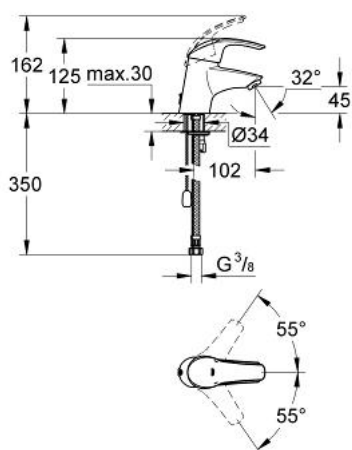

33 284 001 **EUROSMART MITIGEUR MONOCOMMANDE LAVABO**
TAILLE S

DESCRIPTION DU PRODUIT

- Couleur: chromé
- monotrou
- levier en métal
- GROHE SilkMove: cartouche en céramique 35 mm
- finition GROHE LongLife
- limiteur de débit ajustable
- débit minimal réglable à 2,5 l/min
- mousseur
- chaînette coulissante
- flexible(s) de raccordement souple(s)

- GROHE FastFixation

- Limiteur de course en option (46 375 000)
- classe de bruit I conforme à DIN 4109

33 284 001 EUROSART MITIGEUR MONOCOMMANDE LAVABO TAILLE S

PIÈCES DE RECHANGE, décembre 2009 – maintenant

- 1: Levier (Numéro de commande 46561000)
 - 2: Capuchon de recouvrement (Numéro de commande 46436000)
 - 3: Accordement à vis (Numéro de commande 46460000)
 - 4: Cartouche (Numéro de commande 46374000)
 - 5: Chaîne coulissante (Numéro de commande 06815000)
 - 6: Mousseur (Numéro de commande 13929000)
 - 7: Ensemble de fixation universel pour robinets (Numéro de commande 46249000)
 - 8: Limiteur de température (Numéro de commande 46375000)*
- * Accessoires optionels