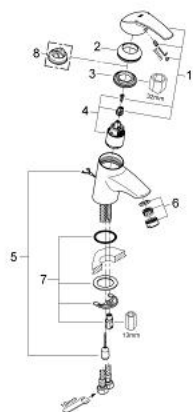

33 284 001 **EUROSMART MITIGEUR MONOCOMMANDE LAVABO**
TAILLE S

DESCRIPTION DU PRODUIT

- Couleur: chromé
- monotrou
- levier en métal
- GROHE SilkMove: cartouche en céramique 35 mm
- finition GROHE LongLife
- limiteur de débit ajustable
- débit minimal réglable à 2,5 l/min
- mousseur
- chaînette coulissante
- flexible(s) de raccordement souple(s)

- GROHE FastFixation

- Limiteur de course en option (46 375 000)
- classe de bruit I conforme à DIN 4109

33 284 001 EUROSART MITIGEUR MONOCOMMANDE LAVABO TAILLE S

PIÈCES DE RECHANGE, décembre 2009 – maintenant

- 1: Levier (Numéro de commande 46561000)
 - 2: Capuchon de recouvrement (Numéro de commande 46436000)
 - 3: Accordement à vis (Numéro de commande 46460000)
 - 4: Cartouche (Numéro de commande 46374000)
 - 5: Chaîne coulissante (Numéro de commande 06815000)
 - 6: Mousseur (Numéro de commande 13929000)
 - 7: Ensemble de fixation universel pour robinets (Numéro de commande 46249000)
 - 8: Limiteur de température (Numéro de commande 46375000)*
- * Accessoires optionels