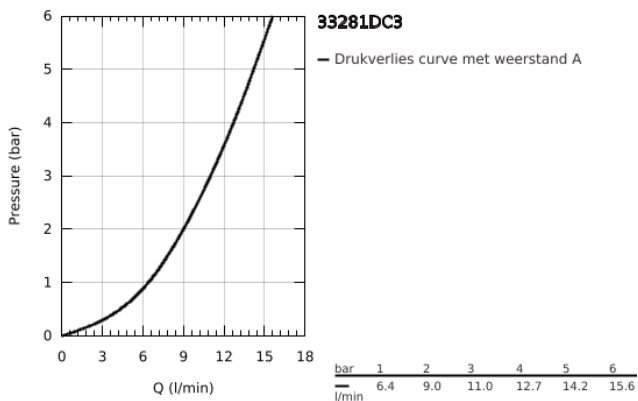

33 281 DC3 EUROSMART KEUKENMENGKRAAN

PRODUCTOMSCHRIJVING

- Kleur: supersteel
- lage uitloop
- ééngatsmontage
- GROHE LongLife finish
- GROHE SilkMove 35 mm cartouche met keramische schijven
- met geïntegreerde temperatuurbegrenzer
- variabel instelbare debietbegrenzer
- draaibare gegoten uitloop
- draaibereik 140°
- Protected Water Ways - Lood- en nikkelvrije gescheiden waterwegen
- makkelijk te (de)monteren mousseur met een muntstuk
- flexibele aansluitslangen 3/8"
- metalen bevestigingsset
- maximale doorstroming (bij 3 bar): 11 l/min
- professionele versie