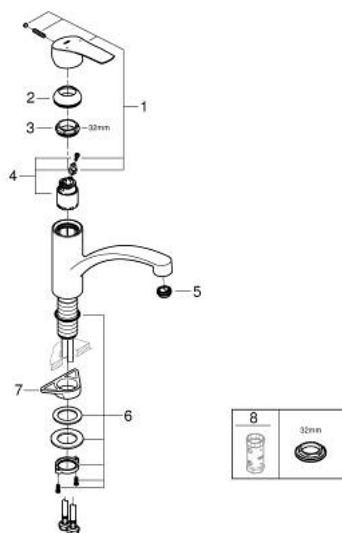

33 281 DC3 EUROSMART KEUKENMENGKRAAN

PRODUCTOMSCHRIJVING

- Kleur: supersteel
- lage uitloop
- ééngatsmontage
- GROHE LongLife finish
- GROHE SilkMove 35 mm cartouche met keramische schijven
- met geïntegreerde temperatuurbegrenzer
- variabel instelbare debietbegrenzer
- draaibare gegoten uitloop
- draaibereik 140°
- Protected Water Ways - Lood- en nikkelvrije gescheiden waterwegen
- makkelijk te (de)monteren mousseur met een muntstuk
- flexibele aansluitslangen 3/8"
- metalen bevestigingsset
- maximale doorstroming (bij 3 bar): 11 l/min
- professionele versie

33 281 DC3 EUROSART KEUKENMENGKRAAN

RESERVEONDERDELEN , juni 2022 – nu

1: Greep (Bestelnummer 48530DC0)

2: Afdekkap

(Bestelnummer 46492DC0)

3: schroefring (Bestelnummer 46815000)

4: Cartouche (Bestelnummer 46374000)

5: Straalregelaar (Bestelnummer 48356000)

6: Schachtbevestiging

(Bestelnummer 48384000)

7: Stabilisatieplaat (Bestelnummer 05334000)

8: Sleutel voor bovenstuk $\frac{3}{4}$ (Bestelnummer 19332000)*

* Optionele accessoires