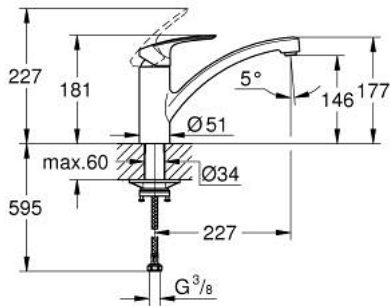

33 281 DC3 EUROSMART KEUKENMENGKRAAN

PRODUCTOMSCHRIJVING

- Kleur: supersteel
- lage uitloop
- ééngatsmontage
- GROHE LongLife finish
- GROHE SilkMove 35 mm cartouche met keramische schijven
- met geïntegreerde temperatuurbegrenzer
- variabel instelbare debietbegrenzer
- draaibare gegoten uitloop
- draaibereik 140°
- Protected Water Ways - Lood- en nikkelvrije gescheiden waterwegen
- makkelijk te (de)monteren mousseur met een muntstuk
- flexibele aansluitslangen 3/8"
- metalen bevestigingsset
- maximale doorstroming (bij 3 bar): 11 l/min
- professionele versie

33 281 DC3 EUROSART KEUKENMENGKRAAN

RESERVEONDERDELEN , juni 2022 – nu

1: Greep (Bestelnummer 48530DC0)

2: Afdekkap

(Bestelnummer 46492DC0)

3: schroefring (Bestelnummer 46815000)

4: Cartouche (Bestelnummer 46374000)

5: Straalregelaar (Bestelnummer 48356000)

6: Schachtbevestiging

(Bestelnummer 48384000)

7: Stabilisatieplaat (Bestelnummer 05334000)

8: Sleutel voor bovenstuk $\frac{3}{4}$ (Bestelnummer 19332000)*

* Optionele accessoires