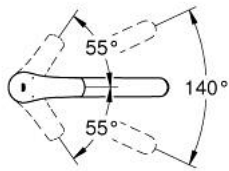

33 281 DC3 EUROSMART KEUKENMENGKRAAN

PRODUCTOMSCHRIJVING

- Kleur: supersteel
- lage uitloop
- ééngatsmontage
- GROHE LongLife finish
- GROHE SilkMove 35 mm cartouche met keramische schijven
- met geïntegreerde temperatuurbegrenzer
- variabel instelbare debietbegrenzer
- draaibare gegoten uitloop
- draaibereik 140°
- Protected Water Ways - Lood- en nikkelvrije gescheiden waterwegen
- makkelijk te (de)monteren mousseur met een muntstuk
- flexibele aansluitslangen 3/8"
- metalen bevestigingsset
- maximale doorstroming (bij 3 bar): 11 l/min
- professionele versie

33 281 DC3 EUROSART KEUKENMENGKRAAN

RESERVEONDERDELEN , juni 2022 – nu

1: Greep (Bestelnummer 48530DC0)

2: Afdekkap

(Bestelnummer 46492DC0)

3: schroefring (Bestelnummer 46815000)

4: Cartouche (Bestelnummer 46374000)