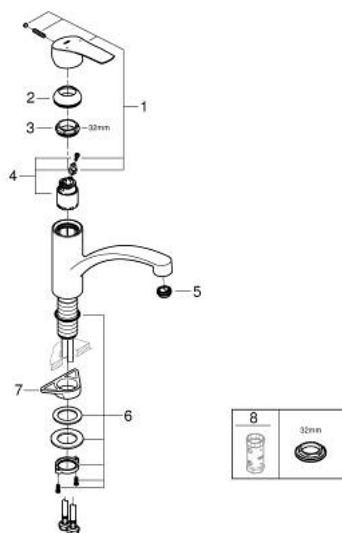

33 281 DC3 EUROSMART MITIGEUR ÉVIER

DESCRIPTION DU PRODUIT

- Couleur: supersteel
- bec bas
- monotrou
- Finition GROHE LongLife
- GROHE SilkMove: cartouche en céramique 35 mm
- limiteur de température intégré
- limiteur de débit ajustable
- bec mobile
- zone de rotation 140°
- Conduits d'eau internes sans plomb ni nickel
- mousseur facile à remplacer avec une simple pièce de monnaie
- flexibles de raccordement souples 3/8"
- kit de fixation métallique
- débit maximal (à 3 bar): 11 l/min
- édition professionnelle

33 281 DC3 EUROSART MITIGEUR ÉVIER

PIÈCES DE RECHANGE, juin 2022 – maintenant

- 1: Levier (Numéro de commande 48530DC0)
- 2: Capuchon de recouvrement (Numéro de commande 46492DC0)
- 3: Bague de serrage (Numéro de commande 46815000)
- 4: Cartouche (Numéro de commande 46374000)
- 5: Brise-jet (Numéro de commande 48356000)
- 6: Assemblage de fixation de la tige

(Numéro de commande 48384000)

- 7: Plaque de renfort (Numéro de commande 05334000)
- 8: Clé 14 (Numéro de commande 19332000)*

* Accessoires optionels