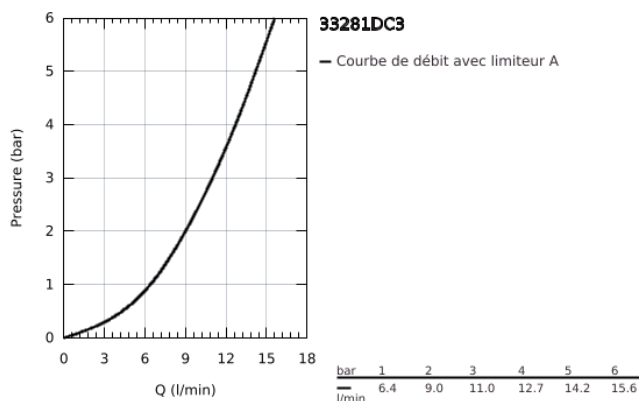

33 281 DC3 EUROSMART MITIGEUR ÉVIER

DESCRIPTION DU PRODUIT

- Couleur: supersteel
- bec bas
- monotrou
- Finition GROHE LongLife
- GROHE SilkMove: cartouche en céramique 35 mm
- limiteur de température intégré
- limiteur de débit ajustable
- bec mobile
- zone de rotation 140°
- Conduits d'eau internes sans plomb ni nickel
- mousseur facile à remplacer avec une simple pièce de monnaie
- flexibles de raccordement souples 3/8"
- kit de fixation métallique
- débit maximal (à 3 bar): 11 l/min
- édition professionnelle

33 281 DC3 EUROSART MITIGEUR ÉVIER

PIÈCES DE RECHANGE, juin 2022 – maintenant

- 1: Levier (Numéro de commande 48530DC0)
- 2: Capuchon de recouvrement (Numéro de commande 46492DC0)
- 3: Bague de serrage (Numéro de commande 46815000)
- 4: Cartouche (Numéro de commande 46374000)
- 5: Brise-jet (Numéro de commande 48356000)
- 6: Assemblage de fixation de la tige