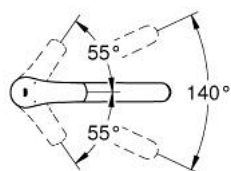

33 281 DC3 EUROSMART MITIGEUR ÉVIER

DESCRIPTION DU PRODUIT

- Couleur: supersteel
- bec bas
- monotrou
- Finition GROHE LongLife
- GROHE SilkMove: cartouche en céramique 35 mm
- limiteur de température intégré
- limiteur de débit ajustable
- bec mobile
- zone de rotation 140°
- Conduits d'eau internes sans plomb ni nickel
- mousseur facile à remplacer avec une simple pièce de monnaie
- flexibles de raccordement souples 3/8"
- kit de fixation métallique
- débit maximal (à 3 bar): 11 l/min
- édition professionnelle

33 281 DC3 EUROSART MITIGEUR ÉVIER

PIÈCES DE RECHANGE, juin 2022 – maintenant

- 1: Levier (Numéro de commande 48530DC0)
- 2: Capuchon de recouvrement (Numéro de commande 46492DC0)
- 3: Bague de serrage (Numéro de commande 46815000)
- 4: Cartouche (Numéro de commande 46374000)
- 5: Brise-jet (Numéro de commande 48356000)
- 6: Assemblage de fixation de la tige