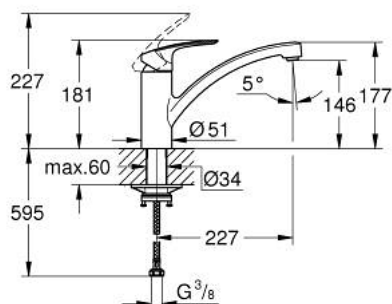

33 281 DC3 EUROSMART MITIGEUR ÉVIER

DESCRIPTION DU PRODUIT

- Couleur: supersteel
- bec bas
- monotrou
- Finition GROHE LongLife
- GROHE SilkMove: cartouche en céramique 35 mm
- limiteur de température intégré
- limiteur de débit ajustable
- bec mobile
- zone de rotation 140°
- Conduits d'eau internes sans plomb ni nickel
- mousseur facile à remplacer avec une simple pièce de monnaie
- flexibles de raccordement souples 3/8"
- kit de fixation métallique
- débit maximal (à 3 bar): 11 l/min
- édition professionnelle

33 281 DC3 EUROSART MITIGEUR ÉVIER

PIÈCES DE RECHANGE, juin 2022 – maintenant

- 1: Levier (Numéro de commande 48530DC0)
- 2: Capuchon de recouvrement (Numéro de commande 46492DC0)
- 3: Bague de serrage (Numéro de commande 46815000)
- 4: Cartouche (Numéro de commande 46374000)
- 5: Brise-jet (Numéro de commande 48356000)
- 6: Assemblage de fixation de la tige

(Numéro de commande 48384000)

- 7: Plaque de renfort (Numéro de commande 05334000)
- 8: Clé 14 (Numéro de commande 19332000)*

* Accessoires optionels