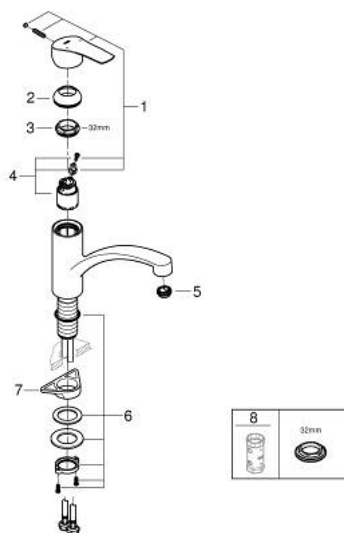

33 281 30E EUROSMART KEUKENMENGKRAAN

PRODUCTOMSCHRIJVING

- Kleur: chroom
- lage uitloop
- ééngatsmontage
- GROHE LongLife finish
- GROHE SilkMove 35 mm cartouche met keramische schijven
- met geïntegreerde temperatuurbegrenzer
- variabel instelbare debietbegrenzer
- draaibare gegoten uitloop
- draaibereik 140°
- Protected Water Ways - Lood- en nikkelvrije gescheiden waterwegen
- GROHE EcoJoy waterbesparende technologie
- flexibele aansluitlangen 3/8"
- metalen bevestigingsset
- maximale doorstroming (bij 3 bar): 5 l/min
- professionele versie

33 281 30E EUROSMART KEUKENMENGKRAAN

RESERVEONDERDELEN , juni 2022 – nu

1: Greep (Bestelnummer 48530000)

2: Afdekkap

(Bestelnummer 46492000)

3: schroefring (Bestelnummer 46815000)

4: Cartouche (Bestelnummer 46374000)

5: Straalregelaar (Bestelnummer 48377000)

6: Schachtbevestiging

(Bestelnummer 48384000)

7: Stabilisatieplaat (Bestelnummer 05334000)

8: Sleutel voor bovenstuk $\frac{3}{4}$ (Bestelnummer 19332000)*

* Optionele accessoires