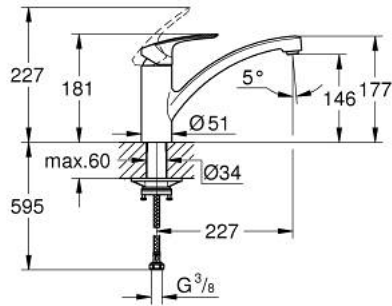

33 281 30E EUROSMART KEUKENMENGKRAAN

PRODUCTOMSCHRIJVING

- Kleur: chroom
- lage uitloop
- ééngatsmontage
- GROHE LongLife finish
- GROHE SilkMove 35 mm cartouche met keramische schijven
- met geïntegreerde temperatuurbegrenzer
- variabel instelbare debietbegrenzer
- draaibare gegoten uitloop
- draaibereik 140°
- Protected Water Ways - Lood- en nikkelvrije gescheiden waterwegen
- GROHE EcoJoy waterbesparende technologie
- flexibele aansluitlangen 3/8"
- metalen bevestigingsset
- maximale doorstroming (bij 3 bar): 5 l/min
- professionele versie

33 281 30E EUROSMART KEUKENMENGKRAAN

RESERVEONDERDELEN , juni 2022 – nu

1: Greep (Bestelnummer 48530000)

2: Afdekkap

(Bestelnummer 46492000)

3: schroefring (Bestelnummer 46815000)

4: Cartouche (Bestelnummer 46374000)

5: Straalregelaar (Bestelnummer 48377000)

6: Schachtbevestiging

(Bestelnummer 48384000)

7: Stabilisatieplaat (Bestelnummer 05334000)

8: Sleutel voor bovenstuk $\frac{3}{4}$ (Bestelnummer 19332000)*

* Optionele accessoires