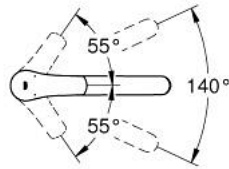

33 281 30E EUROSMART KEUKENMENGKRAAN

PRODUCTOMSCHRIJVING

- Kleur: chroom
- lage uitloop
- ééngatsmontage
- GROHE LongLife finish
- GROHE SilkMove 35 mm cartouche met keramische schijven
- met geïntegreerde temperatuurbegrenzer
- variabel instelbare debietbegrenzer
- draaibare gegoten uitloop
- draaibereik 140°
- Protected Water Ways - Lood- en nikkelvrije gescheiden waterwegen
- GROHE EcoJoy waterbesparende technologie
- flexibele aansluitlangen 3/8"
- metalen bevestigingsset
- maximale doorstroming (bij 3 bar): 5 l/min
- professionele versie

33 281 30E EUROSMART KEUKENMENGKRAAN

RESERVEONDERDELEN , juni 2022 – nu

1: Greep (Bestelnummer 48530000)

2: Afdekkap

(Bestelnummer 46492000)

3: schroefring (Bestelnummer 46815000)

4: Cartouche (Bestelnummer 46374000)