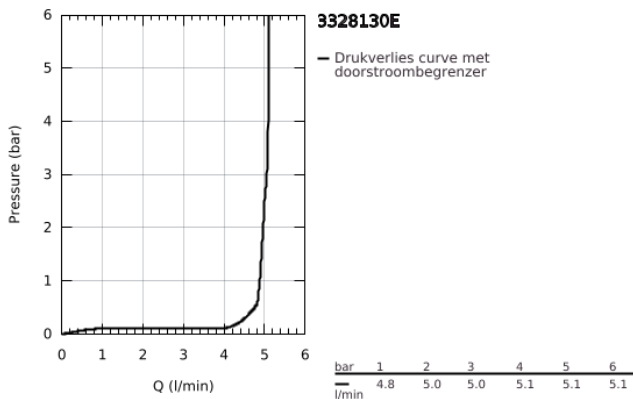

33 281 30E EUROSMART KEUKENMENGKRAAN

PRODUCTOMSCHRIJVING

- Kleur: chroom
- lage uitloop
- ééngatsmontage
- GROHE LongLife finish
- GROHE SilkMove 35 mm cartouche met keramische schijven
- met geïntegreerde temperatuurbegrenzer
- variabel instelbare debietbegrenzer
- draaibare gegoten uitloop
- draaibereik 140°
- Protected Water Ways - Lood- en nikkelvrije gescheiden waterwegen
- GROHE EcoJoy waterbesparende technologie
- flexibele aansluitlangen 3/8"
- metalen bevestigingsset
- maximale doorstroming (bij 3 bar): 5 l/min
- professionele versie