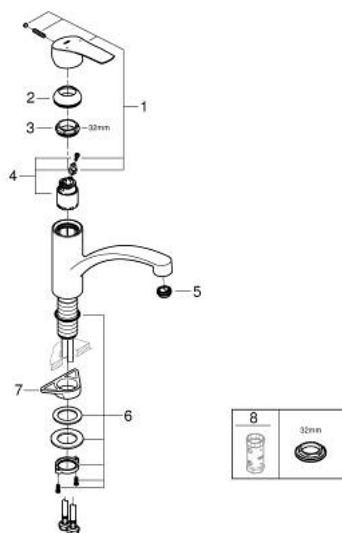

33 281 30E EUROSMART MITIGEUR ÉVIER

DESCRIPTION DU PRODUIT

- Couleur: chromé
- bec bas
- monotrou
- finition GROHE LongLife
- GROHE SilkMove: cartouche en céramique 35 mm
- limiteur de température intégré
- limiteur de débit ajustable
- bec mobile
- zone de rotation 140°
- Conduits d'eau internes sans plomb ni nickel
- GROHE EcoJoy technologie d'économie d'eau
- flexibles de raccordement souples 3/8"
- kit de fixation métallique
- débit maximal (à 3 bar) : 5 l/min
- édition professionnelle

33 281 30E EUROSMART MITIGEUR ÉVIER

PIÈCES DE RECHANGE, juin 2022 – maintenant

- 1: Levier (Numéro de commande 48530000)
- 2: Capuchon de recouvrement (Numéro de commande 46492000)
- 3: Bague de serrage (Numéro de commande 46815000)
- 4: Cartouche (Numéro de commande 46374000)
- 5: Brise-jet (Numéro de commande 48377000)
- 6: Assemblage de fixation de la tige

(Numéro de commande 48384000)

- 7: Plaque de renfort (Numéro de commande 05334000)
- 8: Clé 14 (Numéro de commande 19332000)*

* Accessoires optionels