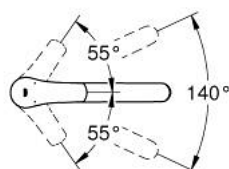

33 281 30E EUROSMART MITIGEUR ÉVIER

DESCRIPTION DU PRODUIT

- Couleur: chromé
- bec bas
- monotrou
- finition GROHE LongLife
- GROHE SilkMove: cartouche en céramique 35 mm
- limiteur de température intégré
- limiteur de débit ajustable
- bec mobile
- zone de rotation 140°
- Conduits d'eau internes sans plomb ni nickel
- GROHE EcoJoy technologie d'économie d'eau
- flexibles de raccordement souples 3/8"
- kit de fixation métallique
- débit maximal (à 3 bar) : 5 l/min
- édition professionnelle

33 281 30E EUROSMART MITIGEUR ÉVIER

PIÈCES DE RECHANGE, juin 2022 – maintenant

- 1: Levier (Numéro de commande 48530000)
- 2: Capuchon de recouvrement (Numéro de commande 46492000)
- 3: Bague de serrage (Numéro de commande 46815000)
- 4: Cartouche (Numéro de commande 46374000)
- 5: Brise-jet (Numéro de commande 48377000)
- 6: Assemblage de fixation de la tige