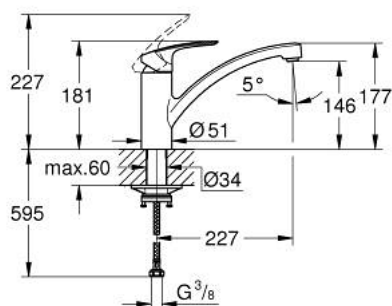

33 281 30E EUROSMART MITIGEUR ÉVIER

DESCRIPTION DU PRODUIT

- Couleur: chromé
- bec bas
- monotrou
- finition GROHE LongLife
- GROHE SilkMove: cartouche en céramique 35 mm
- limiteur de température intégré
- limiteur de débit ajustable
- bec mobile
- zone de rotation 140°
- Conduits d'eau internes sans plomb ni nickel
- GROHE EcoJoy technologie d'économie d'eau
- flexibles de raccordement souples 3/8"
- kit de fixation métallique
- débit maximal (à 3 bar) : 5 l/min
- édition professionnelle

33 281 30E EUROSMART MITIGEUR ÉVIER

PIÈCES DE RECHANGE, juin 2022 – maintenant

- 1: Levier (Numéro de commande 48530000)
- 2: Capuchon de recouvrement (Numéro de commande 46492000)
- 3: Bague de serrage (Numéro de commande 46815000)
- 4: Cartouche (Numéro de commande 46374000)
- 5: Brise-jet (Numéro de commande 48377000)
- 6: Assemblage de fixation de la tige

(Numéro de commande 48384000)

- 7: Plaque de renfort (Numéro de commande 05334000)
- 8: Clé 14 (Numéro de commande 19332000)*

* Accessoires optionels