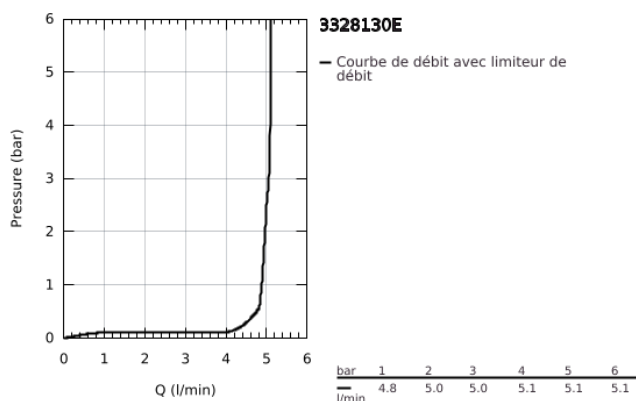

33 281 30E EUROSMART MITIGEUR ÉVIER

DESCRIPTION DU PRODUIT

- Couleur: chromé
- bec bas
- monotrou
- finition GROHE LongLife
- GROHE SilkMove: cartouche en céramique 35 mm
- limiteur de température intégré
- limiteur de débit ajustable
- bec mobile
- zone de rotation 140°
- Conduits d'eau internes sans plomb ni nickel
- GROHE EcoJoy technologie d'économie d'eau
- flexibles de raccordement souples 3/8"
- kit de fixation métallique
- débit maximal (à 3 bar) : 5 l/min
- édition professionnelle

33 281 30E EUROSMART MITIGEUR ÉVIER

PIÈCES DE RECHANGE, juin 2022 – maintenant

- 1: Levier (Numéro de commande 48530000)
- 2: Capuchon de recouvrement (Numéro de commande 46492000)
- 3: Bague de serrage (Numéro de commande 46815000)
- 4: Cartouche (Numéro de commande 46374000)
- 5: Brise-jet (Numéro de commande 48377000)
- 6: Assemblage de fixation de la tige