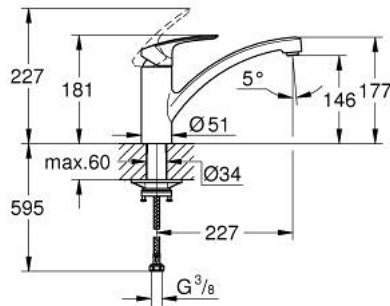

### PRODUCTOMSCHRIJVING

- Kleur: matte black
- lage uitloop
- ééngatsmontage
- GROHE SilkMove 35 mm cartouche met keramische schijven
- met geïntegreerde temperatuurbegrenzer
- variabel instelbare debietbegrenzer
- draaibare gegoten uitloop
- draaibereik 140°
- Protected Water Ways - Lood- en nikkelvrije gescheiden waterwegen
- makkelijk te (de)monteren mousseur met een muntstuk
- flexibele aansluitslangen 3/8"
- metalen bevestigingsset
- maximale doorstroming (bij 3 bar): 11 l/min
- professionele versie