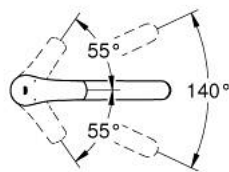

### PRODUCTOMSCHRIJVING

- Kleur: matte black
- lage uitloop
- ééngatsmontage
- GROHE SilkMove 35 mm cartouche met keramische schijven
- met geïntegreerde temperatuurbegrenzer
- variabel instelbare debietbegrenzer
- draaibare gegoten uitloop
- draaibereik 140°
- Protected Water Ways - Lood- en nikkelvrije gescheiden waterwegen
- makkelijk te (de)monteren mousseur met een muntstuk
- flexibele aansluitslangen 3/8"
- metalen bevestigingsset
- maximale doorstroming (bij 3 bar): 11 l/min
- professionele versie