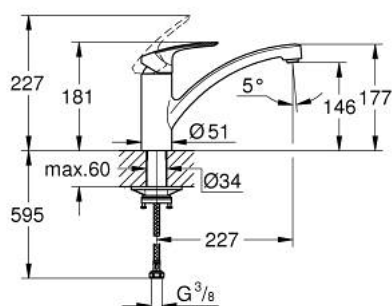

33 281 243 3 EUROSMART MITIGEUR ÉVIER

DESCRIPTION DU PRODUIT

- Couleur: matte black
- bec bas
- monotrou
- GROHE SilkMove: cartouche en céramique 35 mm
- limiteur de température intégré
- limiteur de débit ajustable
- bec mobile
- zone de rotation 140°
- Conduits d'eau internes sans plomb ni nickel
- mousseur facile à remplacer avec une simple pièce de monnaie
- flexibles de raccordement souples 3/8"
- kit de fixation métallique
- débit maximal (à 3 bar): 11 l/min
- édition professionnelle