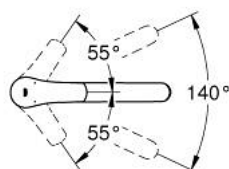

33 281 243 3 EUROSMART MITIGEUR ÉVIER

DESCRIPTION DU PRODUIT

- Couleur: matte black
- bec bas
- monotrou
- GROHE SilkMove: cartouche en céramique 35 mm
- limiteur de température intégré
- limiteur de débit ajustable
- bec mobile
- zone de rotation 140°
- Conduits d'eau internes sans plomb ni nickel
- mousseur facile à remplacer avec une simple pièce de monnaie
- flexibles de raccordement souples 3/8"
- kit de fixation métallique
- débit maximal (à 3 bar): 11 l/min
- édition professionnelle