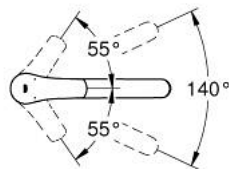

33 281 003 EUROSMART KEUKENMENGKRAAN

PRODUCTOMSCHRIJVING

- Kleur: chroom
- lage uitloop
- ééngatsmontage
- GROHE LongLife finish
- GROHE SilkMove 35 mm cartouche met keramische schijven
- met geïntegreerde temperatuurbegrenzer
- variabel instelbare debietbegrenzer
- draaibare gegoten uitloop
- draaibereik 140°
- Protected Water Ways - Lood- en nikkelvrije gescheiden waterwegen
- makkelijk te (de)monteren mousseur met een muntstuk
- flexibele aansluitslangen 3/8"
- metalen bevestigingsset
- maximale doorstroming (bij 3 bar): 11 l/min
- professionele versie

33 281 003 EUROSMART KEUKENMENGKRAAN

RESERVEONDERDELEN , juni 2022 – nu

1: Greep (Bestelnummer 48530000)

2: Afdekkap

(Bestelnummer 46492000)

3: schroefring (Bestelnummer 46815000)

4: Cartouche (Bestelnummer 46374000)