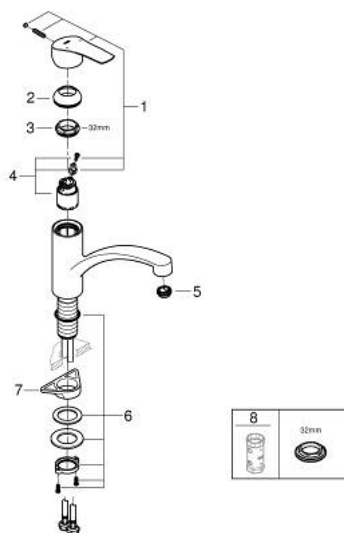

33 281 003 EUROSMART KEUKENMENGKRAAN

PRODUCTOMSCHRIJVING

- Kleur: chroom
- lage uitloop
- ééngatsmontage
- GROHE LongLife finish
- GROHE SilkMove 35 mm cartouche met keramische schijven
- met geïntegreerde temperatuurbegrenzer
- variabel instelbare debietbegrenzer
- draaibare gegoten uitloop
- draaibereik 140°
- Protected Water Ways - Lood- en nikkelvrije gescheiden waterwegen
- makkelijk te (de)monteren mousseur met een muntstuk
- flexibele aansluitslangen 3/8"
- metalen bevestigingsset
- maximale doorstroming (bij 3 bar): 11 l/min
- professionele versie

33 281 003 EUROSMART KEUKENMENGKRAAN

RESERVEONDERDELEN , juni 2022 – nu

1: Greep (Bestelnummer 48530000)

2: Afdekkap

(Bestelnummer 46492000)

3: schroefring (Bestelnummer 46815000)

4: Cartouche (Bestelnummer 46374000)

5: Straalregelaar (Bestelnummer 48356000)

6: Schachtbevestiging

(Bestelnummer 48384000)

7: Stabilisatieplaat (Bestelnummer 05334000)

8: Sleutel voor bovenstuk $\frac{3}{4}$ (Bestelnummer 19332000)*

* Optionele accessoires