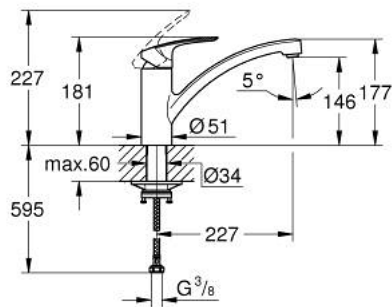

33 281 003 EUROSMART KEUKENMENGKRAAN

PRODUCTOMSCHRIJVING

- Kleur: chroom
- lage uitloop
- ééngatsmontage
- GROHE LongLife finish
- GROHE SilkMove 35 mm cartouche met keramische schijven
- met geïntegreerde temperatuurbegrenzer
- variabel instelbare debietbegrenzer
- draaibare gegoten uitloop
- draaibereik 140°
- Protected Water Ways - Lood- en nikkelvrije gescheiden waterwegen
- makkelijk te (de)monteren mousseur met een muntstuk
- flexibele aansluitslangen 3/8"
- metalen bevestigingsset
- maximale doorstroming (bij 3 bar): 11 l/min
- professionele versie

33 281 003 EUROSMART KEUKENMENGKRAAN

RESERVEONDERDELEN , juni 2022 – nu

1: Greep (Bestelnummer 48530000)

2: Afdekkap

(Bestelnummer 46492000)

3: schroefring (Bestelnummer 46815000)

4: Cartouche (Bestelnummer 46374000)

5: Straalregelaar (Bestelnummer 48356000)

6: Schachtbevestiging

(Bestelnummer 48384000)

7: Stabilisatieplaat (Bestelnummer 05334000)

8: Sleutel voor bovenstuk $\frac{3}{4}$ (Bestelnummer 19332000)*

* Optionele accessoires