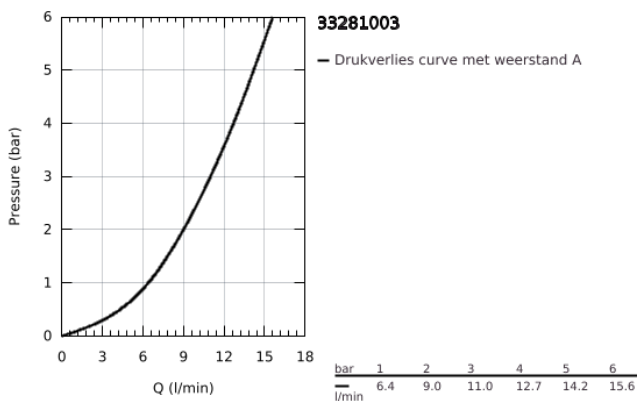

33 281 003 EUROSMART KEUKENMENGKRAAN

PRODUCTOMSCHRIJVING

- Kleur: chroom
- lage uitloop
- ééngatsmontage
- GROHE LongLife finish
- GROHE SilkMove 35 mm cartouche met keramische schijven
- met geïntegreerde temperatuurbegrenzer
- variabel instelbare debietbegrenzer
- draaibare gegoten uitloop
- draaibereik 140°
- Protected Water Ways - Lood- en nikkelvrije gescheiden waterwegen
- makkelijk te (de)monteren mousseur met een muntstuk
- flexibele aansluitslangen 3/8"
- metalen bevestigingsset
- maximale doorstroming (bij 3 bar): 11 l/min
- professionele versie