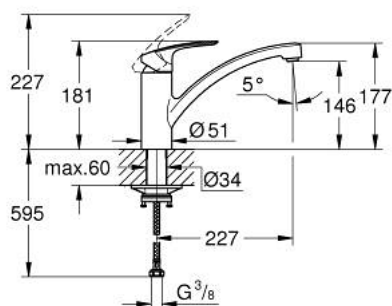

### DESCRIPTION DU PRODUIT

- Couleur: chromé
- bec bas
- monotrou
- finition GROHE LongLife
- GROHE SilkMove: cartouche en céramique 35 mm
- limiteur de température intégré
- limiteur de débit ajustable
- bec mobile
- zone de rotation 140°
- Conduits d'eau internes sans plomb ni nickel
- mousseur facile à remplacer avec une simple pièce de monnaie
- flexibles de raccordement souples 3/8"
- kit de fixation métallique
- débit maximal (à 3 bar): 11 l/min
- édition professionnelle