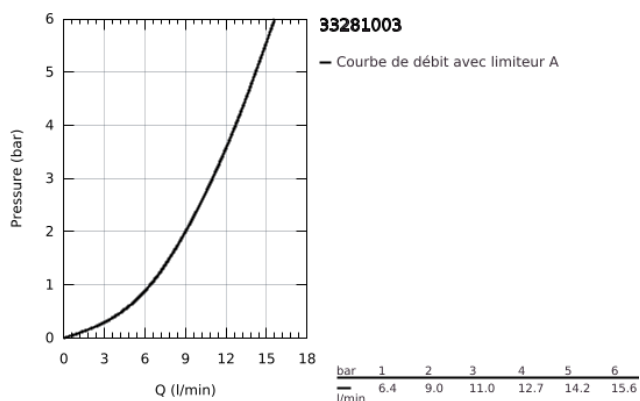

### DESCRIPTION DU PRODUIT

- Couleur: chromé
- bec bas
- monotrou
- finition GROHE LongLife
- GROHE SilkMove: cartouche en céramique 35 mm
- limiteur de température intégré
- limiteur de débit ajustable
- bec mobile
- zone de rotation 140°
- Conduits d'eau internes sans plomb ni nickel
- mousseur facile à remplacer avec une simple pièce de monnaie
- flexibles de raccordement souples 3/8"
- kit de fixation métallique
- débit maximal (à 3 bar): 11 l/min
- édition professionnelle