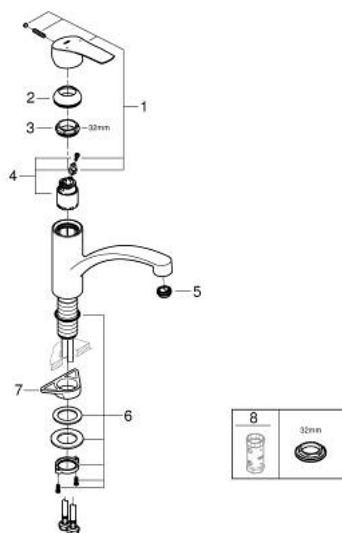

### DESCRIPTION DU PRODUIT

- Couleur: chromé
- bec bas
- monotrou
- finition GROHE LongLife
- GROHE SilkMove: cartouche en céramique 35 mm
- limiteur de température intégré
- limiteur de débit ajustable
- bec mobile
- zone de rotation 140°
- Conduits d'eau internes sans plomb ni nickel
- mousseur facile à remplacer avec une simple pièce de monnaie
- flexibles de raccordement souples 3/8"
- kit de fixation métallique
- débit maximal (à 3 bar): 11 l/min
- édition professionnelle

### PIÈCES DE RECHANGE, juin 2022 – maintenant

- 1: Levier (Numéro de commande 48530000)
- 2: Capuchon de recouvrement (Numéro de commande 46492000)
- 3: Bague de serrage (Numéro de commande 46815000)
- 4: Cartouche (Numéro de commande 46374000)
- 5: Brise-jet (Numéro de commande 48356000)
- 6: Assemblage de fixation de la tige

(Numéro de commande 48384000)

- 7: Plaque de renfort (Numéro de commande 05334000)
- 8: Clé 14 (Numéro de commande 19332000)\*

\* Accessoires optionnels