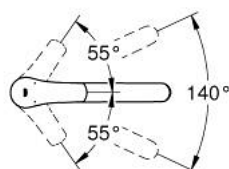

### DESCRIPTION DU PRODUIT

- Couleur: chromé
- bec bas
- monotrou
- finition GROHE LongLife
- GROHE SilkMove: cartouche en céramique 35 mm
- limiteur de température intégré
- limiteur de débit ajustable
- bec mobile
- zone de rotation 140°
- Conduits d'eau internes sans plomb ni nickel
- mousseur facile à remplacer avec une simple pièce de monnaie
- flexibles de raccordement souples 3/8"
- kit de fixation métallique
- débit maximal (à 3 bar): 11 l/min
- édition professionnelle